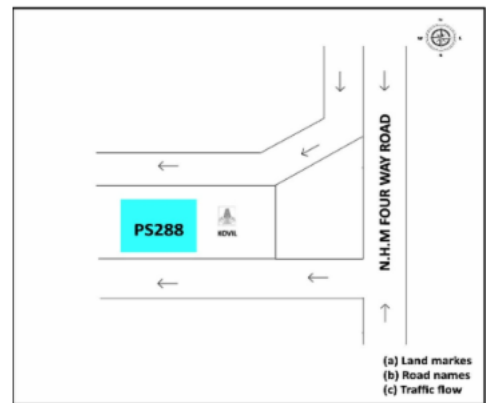

Key MAP View