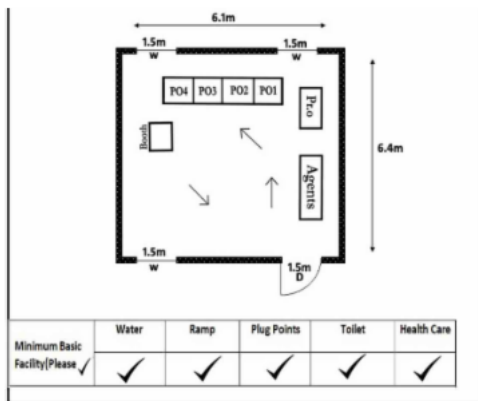

Google Map View

Polling Station Building Front View

Polling Station Front View

Cad View

Key MAP View

1 பெயர் : மு செல்லப்பாண்டி தந்தையின் பெயர்: ஏ முத்துப்பாண்டி வீட்டு எண் : 1 வயது : 23 பாலினம் : ஆண் Photo is available	WBV2823805	2 பெயர் : குப்பையன் - தந்தையின் பெயர்: கிருஷ்ணன் - வீட்டு எண் : 1-1 வயது : 45 பாலினம் : ஆண் Photo is available	HQR1732874	3 பெயர் : பூச்சம்மாள் - கணவர் பெயர்: குப்பையன் - வீட்டு எண் : 1-1 வயது : 44 பாலினம் : பெண் Photo is available	HQR2605756
4 பெயர் : சட்டையன் - தந்தையின் பெயர்: தொத்தன் - வீட்டு எண் : 1-1B வயது : 65 பாலினம் : ஆண் Photo is available	WBV2394443	5 பெயர் : பாக்கியம் - கணவர் பெயர்: சட்டையன் - வீட்டு எண் : 1-1B வயது : 60 பாலினம் : பெண் Photo is available	WBV2394450	6 பெயர் : வைரன் - தந்தையின் பெயர்: சட்டையன் - வீட்டு எண் : 1-1B வயது : 43 பாலினம் : ஆண் Photo is available	HQR2606150
7 பெயர் : பெரியக்காள் - கணவர் பெயர்: அமாவாசி - வீட்டு எண் : 1-1C வயது : 55 பாலினம் : பெண் Photo is available	WBV2394468	8 பெயர் : சந்திரன் - தந்தையின் பெயர்: அய்யாவு - வீட்டு எண் : 1-1F வயது : 52 பாலினம் : ஆண் Photo is available	WBV1062900	9 பெயர் : லட்சுமி - கணவர் பெயர்: வீரணன் - வீட்டு எண் : 1-2 வயது : 50 பாலினம் : பெண் Photo is available	WBV2394484
10 பெயர் : பால்சாமி - தந்தையின் பெயர்: கல்யாணி - வீட்டு எண் : 1-3 வயது : 68 பாலினம் : ஆண் Photo is available	WBV2394492	11 பெயர் : சின்னவடுகம்மாள் - கணவர் பெயர்: பாலசாமி - வீட்டு எண் : 1-3 வயது : 57 பாலினம் : பெண் Photo is available	WBV2394500	12 பெயர் : வீராபி - கணவர் பெயர்: பாக்கயம் - வீட்டு எண் : 1-3 வயது : 40 பாலினம் : பெண் Photo is available	WBV0181529
13 பெயர் : பாக்கியம் - தந்தையின் பெயர்: சுப்பு - வீட்டு எண் : 1-3 வயது : 38 பாலினம் : ஆண் Photo is available	WBV0181420	14 பெயர் : விரணன் இதரர் பெயர்: முத்துலெட்சுமி வீட்டு எண் : 1/3 வயது : 33 பாலினம் : ஆண் Photo is available	WBV2521235	15 பெயர் : பூசாரிவைரவன் - தந்தையின் பெயர்: தொத்தன் - வீட்டு எண் : 1-3A வயது : 75 பாலினம் : ஆண் Photo is available	WBV2394518
16 பெயர் : செல்லம்மாள் - கணவர் பெயர்: பூசாரிவைரவன் - வீட்டு எண் : 1-3A வயது : 70 பாலினம் : பெண் Photo is available	WBV2394526	17 பெயர் : ராமன் - தந்தையின் பெயர்: தொத்தன் - வீட்டு எண் : 1-3B வயது : 70 பாலினம் : ஆண் Photo is available	WBV2394534	18 பெயர் : மீனா - கணவர் பெயர்: ராமன் - வீட்டு எண் : 1-3B வயது : 70 பாலினம் : பெண் Photo is available	WBV2394542
19 பெயர் : பூசாரி - தந்தையின் பெயர்: ராமன் - வீட்டு எண் : 1-3B வயது : 48 பாலினம் : ஆண் Photo is available	HQR2606390	20 பெயர் : சின்னபூசாரி - தந்தையின் பெயர்: தொத்தன் - வீட்டு எண் : 1-3C வயது : 65 பாலினம் : ஆண் Photo is available	WBV2394567	21 பெயர் : காளியம்மாள் - கணவர் பெயர்: சின்னபூசாரி - வீட்டு எண் : 1-3C வயது : 60 பாலினம் : பெண் Photo is available	WBV2394575
22 பெயர் : வைரவன் - தந்தையின் பெயர்: பூசாரி - வீட்டு எண் : 1-3D வயது : 49 பாலினம் : ஆண் Photo is available	HQR2607034	23 பெயர் : சின்னவைரன் - தந்தையின் பெயர்: பூசாரி - வீட்டு எண் : 1-3D வயது : 45 பாலினம் : ஆண் Photo is available	HQR2607018	24 பெயர் : சின்னம்மாள் - தந்தையின் பெயர்: சின்னபூசாரி - வீட்டு எண் : 1-3D வயது : 45 பாலினம் : பெண் Photo is available	HQR2606846
25 பெயர் : வீராபி - கணவர் பெயர்: வைரவன் - வீட்டு எண் : 1-3D வயது : 43 பாலினம் : பெண் Photo is available	HQR2607208	26 பெயர் : பூசாரி - தந்தையின் பெயர்: சின்னவைரன் - வீட்டு எண் : 1-3E வயது : 47 பாலினம் : ஆண் Photo is available	HQR2606465	27 பெயர் : வடுகன் - தந்தையின் பெயர்: வைரவன் - வீட்டு எண் : 1-3F வயது : 53 பாலினம் : ஆண் Photo is available	WBV2394591
28 பெயர் : வீரக்காள் - கணவர் பெயர்: வடுகன் - வீட்டு எண் : 1-3F வயது : 52 பாலினம் : பெண் Photo is available	WBV2394609	29 பெயர் : காளை - தந்தையின் பெயர்: மொக்கை - வீட்டு எண் : 1-3G வயது : 65 பாலினம் : ஆண் Photo is available	WBV2394617	30 பெயர் : மலைச்சாமி - தந்தையின் பெயர்: வெள்ளைச்சாமி - வீட்டு எண் : 1-3H வயது : 51 பாலினம் : ஆண் Photo is available	WBV2394625