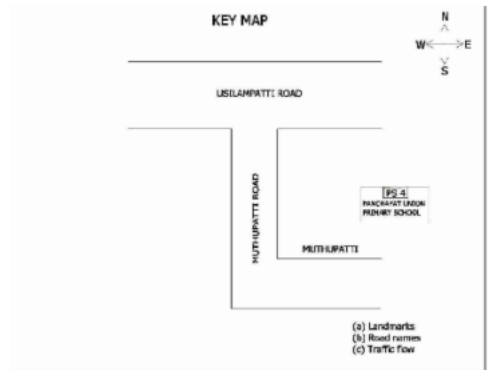

Google Map View

Polling Station Building Front View

Polling Station Front View

Cad View

Key MAP View

சட்டமன்றத் தொகுதியின் எண் மற்றும் பெயர் : 195-திருப்பரங்குன்றம்
பிரிவு எண் மற்றும் பெயர் 1-வடமழஞ்சி (வ.கி) வடமழஞ்சி(ஊ), முத்துப்பட்டி வார்டு 2