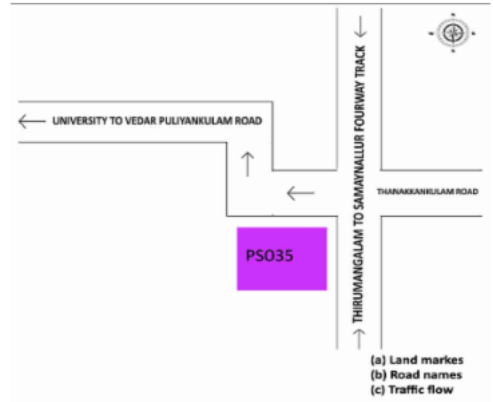

Google Map View

Polling Station Building Front View

Polling Station Front View

Cad View

Key MAP View

சட்டமன்றத் தொகுதியின் எண் மற்றும் பெயர் : 195-திருப்பரங்குன்றம்
பிரிவு எண் மற்றும் பெயர் 1-சாக்கிலிப்பட்டி(வ.கி) சாக்கிலிப்பட்டி(ஊ), சின்னசாக்கிலிப்பட்டி வார்டு 2