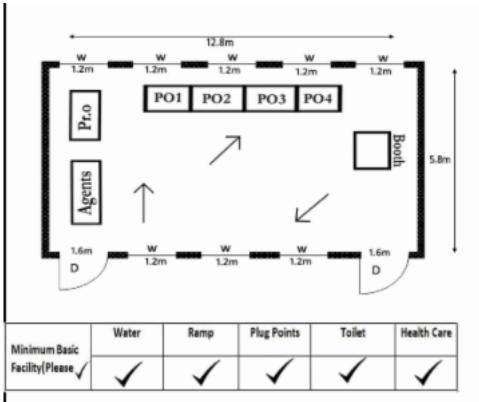

Google Map View

Polling Station Building Front View

Polling Station Front View

Cad View

Key MAP View

சட்டமன்றத் தொகுதியின் எண் மற்றும் பெயர் : 195-திருப்பரங்குன்றம்
பிரிவு எண் மற்றும் பெயர் 1-சாக்கிலிப்பட்டி(வ.கி) சாக்கிலிப்பட்டி(ஊ), சின்னசாக்கிலிப்பட்டி வார்டு 2