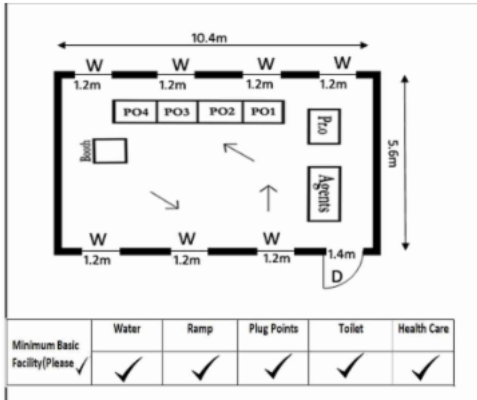

Cad View

Key MAP View