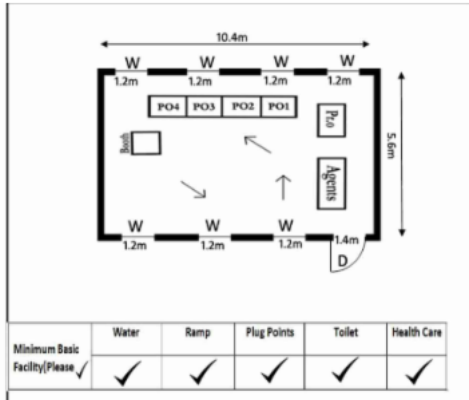

Google Map View

Polling Station Building Front View

Polling Station Front View

Courtesy - Google Maps

Cad View

Key MAP View

சட்டமன்றத் தொகுதியின் எண் மற்றும் பெயர் : 195-திருப்பரங்குன்றம்
பிரிவு எண் மற்றும் பெயர் 1-தனக்கன்குளம் (வ.கி) தனக்கன்குளம் (ஊ), தனக்கன்குளம் வார்டு 2