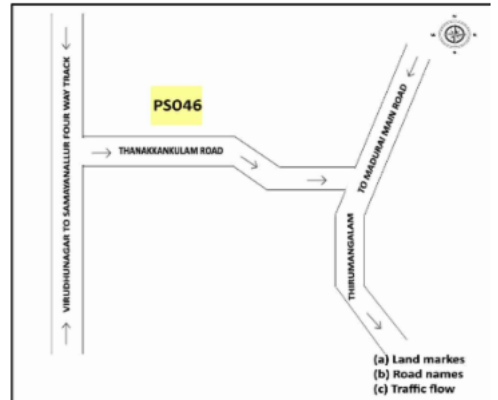

Google Map View

Polling Station Building Front View

Polling Station Front View

Courtesy - Google Maps

Cad View

Key MAP View

சட்டமன்றத் தொகுதியின் எண் மற்றும் பெயர் : 195-திருப்பரங்குன்றம்
பிரிவு எண் மற்றும் பெயர் 1-தனக்கன்குளம் (வ.கி) தனக்கன்குளம் (ஊ), தனக்கன்குளம் வார்டு 2