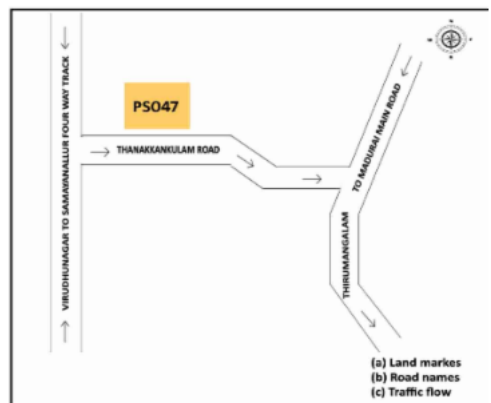

Key MAP View