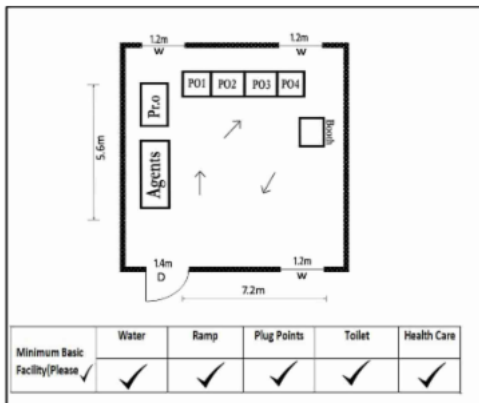

**Google Map View**

**Polling Station Building Front View**

**Polling Station Front View**

**Cad View**

**Key MAP View**

1 பெயர் : தமிழ்செல்வி - கணவர் பெயர்: மாணிக்கம் - வீட்டு எண் : 1 வயது : 37 பாலினம் : பெண் Photo is available	WBV1369453	2 பெயர் : கணேஷ் - தந்தையின் பெயர்: கருப்பன் - வீட்டு எண் : 1E வயது : 65 பாலினம் : ஆண் Photo is available	WBV1273234	3 பெயர் : கமலலட்சுமி - கணவர் பெயர்: சுரேஷ் பாபு - வீட்டு எண் : 1E வயது : 48 பாலினம் : பெண் Photo is available	WBV111285
4 பெயர் : கனகசபை - தந்தையின் பெயர்: சின்னையா - வீட்டு எண் : 1E வயது : 42 பாலினம் : ஆண் Photo is available	WBV1273192	5 பெயர் : மகாலெட்சுமி மு - தந்தையின் பெயர்: முத்துமங்கையன் - வீட்டு எண் : 1E வயது : 30 பாலினம் : பெண் Photo is available	WBV1587856	6 பெயர் : கனிராஜா - தந்தையின் பெயர்: சின்னப்பாண்டி - வீட்டு எண் : 1E வயது : 30 பாலினம் : ஆண் Photo is available	WBV111541
7 பெயர் : அமுதா கணவர் பெயர்: சுந்தர்ராஜன் வீட்டு எண் : 2/12 வயது : 51 பாலினம் : பெண் Photo is available	WBV2617371	8 பெயர் : கிஷோன்குமார் தந்தையின் பெயர்: மணிகண்டன் வீட்டு எண் : 2/21 வயது : 19 பாலினம் : ஆண் Photo is available	WBV3083441	9 பெயர் : விருமாண்டி - தந்தையின் பெயர்: கருத்தகண்ணுதேவர் - வீட்டு எண் : 3-2 வயது : 60 பாலினம் : ஆண் Photo is available	GQW2783413
10 பெயர் : சரஸ்வதி - கணவர் பெயர்: விருமாண்டி - வீட்டு எண் : 3-2 வயது : 56 பாலினம் : பெண் Photo is available	WBV2179307	11 பெயர் : பாண்டியம்மாள் - கணவர் பெயர்: கந்தசாமி - வீட்டு எண் : 3-4 வயது : 68 பாலினம் : பெண் Photo is available	GQW8121212	12 பெயர் : மணிக்காளை - தந்தையின் பெயர்: மாயத்தேவர் - வீட்டு எண் : 3-4 வயது : 66 பாலினம் : ஆண் Photo is available	WBV2179315
13 பெயர் : செல்லம்மாள் தாயின் பெயர்: வெள்ளிலா வீட்டு எண் : 3/4 வயது : 66 பாலினம் : பெண் Photo is available	WBV2617850	14 பெயர் : பாண்டியம்மாள் - கணவர் பெயர்: மணிக்காளை - வீட்டு எண் : 3-4 வயது : 59 பாலினம் : பெண் Photo is available	WBV2179323	15 பெயர் : முத்துப்பாண்டி - தந்தையின் பெயர்: கந்தசாமி - வீட்டு எண் : 3-4 வயது : 42 பாலினம் : ஆண் Photo is available	GQW8121014
16 பெயர் : முத்துமாரியம்மாள் - கணவர் பெயர்: முத்துப்பாண்டி - வீட்டு எண் : 3-4 வயது : 40 பாலினம் : பெண் Photo is available	GQW8121022	17 பெயர் : பகத்சிங் - தந்தையின் பெயர்: மணிக்காளை - வீட்டு எண் : 3-4 வயது : 39 பாலினம் : ஆண் Photo is available	GQW4960316	18 பெயர் : ஐஸ்வர்யா - தந்தையின் பெயர்: பாலமுருகன் - வீட்டு எண் : 3/4 வயது : 30 பாலினம் : பெண் Photo is available	WBV1449941
19 பெயர் : கருப்பசாமி - தந்தையின் பெயர்: ராஜ் - வீட்டு எண் : 3-5 வயது : 43 பாலினம் : ஆண் Photo is available	GQW7382732	20 பெயர் : முருகேஸ்வரி - கணவர் பெயர்: கருப்பசாமி - வீட்டு எண் : 3-5 வயது : 41 பாலினம் : பெண் Photo is available	GQW4957429	21 பெயர் : ராமமூர்த்தி - தந்தையின் பெயர்: மணிக்காளை - வீட்டு எண் : 3-5 வயது : 36 பாலினம் : ஆண் Photo is available	WBV0028522
22 பெயர் : மோகன்ராஜ் - தந்தையின் பெயர்: பாலமுருகன் - வீட்டு எண் : 3-5B வயது : 27 பாலினம் : ஆண் Photo is available	WBV1754514	23 பெயர் : செல்வம் - தந்தையின் பெயர்: குருசாமி - வீட்டு எண் : 3-6 வயது : 46 பாலினம் : ஆண் Photo is available	GQW4951604	24 பெயர் : பெரியபாண்டி - தந்தையின் பெயர்: கருத்தக்கண்ணு - வீட்டு எண் : 3-7 வயது : 58 பாலினம் : ஆண் Photo is available	GQW2783504
25 பெயர் : தமிழ்ச்செல்வி - கணவர் பெயர்: பெரியபாண்டி - வீட்டு எண் : 3-7 வயது : 57 பாலினம் : பெண் Photo is available	GQW2783967	26 பெயர் : திவ்யா கணவர் பெயர்: கார்த்தியக் ராஜா வீட்டு எண் : 3/7 வயது : 29 பாலினம் : பெண் Photo is available	WBV1798693	27 பெயர் : சின்னப்பாண்டி - தந்தையின் பெயர்: கருத்தக்கண்ணன் வீட்டு எண் : 3-8 வயது : 52 பாலினம் : ஆண் Photo is available	WBV2179331
28 பெயர் : அம்சவள்ளி - கணவர் பெயர்: சின்னப்பாண்டி - வீட்டு எண் : 3-8 வயது : 50 பாலினம் : பெண் Photo is available	WBV2179349	29 பெயர் : விக்னேஷ்வரன் - தந்தையின் பெயர்: பெரியபாண்டி - வீட்டு எண் : 3/8 வயது : 31 பாலினம் : ஆண் Photo is available	WBV111723	30 பெயர் : கீர்த்தனா தந்தையின் பெயர்: சேகர் வீட்டு எண் : 3/8 வயது : 26 பாலினம் : பெண் Photo is available	WBV2050268