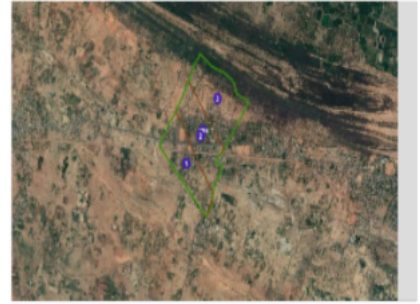

Google Map View