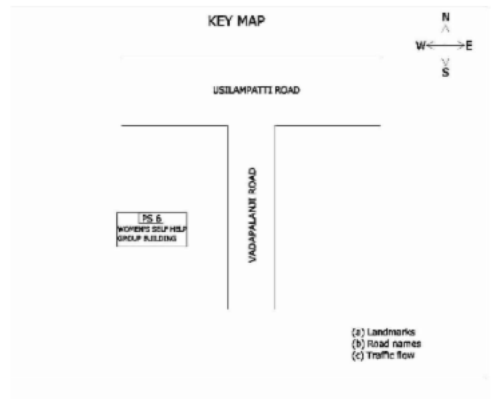

Google Map View

Polling Station Building Front View

Polling Station Front View

Cad View

Key MAP View

1 பெயர் : அழகர்சாமி - தந்தையின் பெயர்: சந்தனபாண்டியன் - வீட்டு எண் : 1 வயது : 42 பாலினம் : ஆண்	WBV0783092 Photo is available	2 பெயர் : மலர்க்கொடி - தந்தையின் பெயர்: அழகர்சாமி - வீட்டு எண் : 1 வயது : 35 பாலினம் : ஆண்	WBV0959577 Photo is available	3 பெயர் : கவிதா கணவர் பெயர்: வெள்ளைசாமி வீட்டு எண் : 1 வயது : 28 பாலினம் : பெண்	WBV2476091 Photo is available
4 பெயர் : மகாலெட்சுமி தந்தையின் பெயர்: செல்வம் வீட்டு எண் : 1 வயது : 26 பாலினம் : பெண்	WBV1854397 Photo is available	5 பெயர் : தினேஷ்குமார் தந்தையின் பெயர்: ராஜேந்திரன் வீட்டு எண் : 1 வயது : 22 பாலினம் : ஆண்	WBV2811099 Photo is available	6 பெயர் : விசித்ரா - தந்தையின் பெயர்: நடராஜன் - வீட்டு எண் : 1-80 வயது : 30 பாலினம் : ஆண்	WBV1089291 Photo is available
7 பெயர் : அருண் குமார் - தந்தையின் பெயர்: ஆண்டிச்சாமி - வீட்டு எண் : 1-104 வயது : 29 பாலினம் : ஆண்	WBV1580844 Photo is available	8 பெயர் : காசிமாயன் - தந்தையின் பெயர்: மாரகண்டன் - வீட்டு எண் : 1-150 வயது : 30 பாலினம் : ஆண்	WBV1486976 Photo is available	9 பெயர் : மதுமிதா தந்தையின் பெயர்: கணேசன் வீட்டு எண் : 1/152 வயது : 25 பாலினம் : பெண்	WBV1854421 Photo is available
10 பெயர் : இளையபாரதி தந்தையின் பெயர்: பாலச்சந்திரன் வீட்டு எண் : 1/185 வயது : 23 பாலினம் : பெண்	WBV2601060 Photo is available	S 11 பெயர் : ம.வீஜயா லக்ஷ்மி கணவர் பெயர்: ரமணி வீட்டு எண் : 1/192-ஏ வயது : 68 பாலினம் : பெண்	WBV2600872 Photo is available	S 12 பெயர் : ரெ.ம.செளமியா தாயின் பெயர்: எம்.வீஜயா லக்ஷ்மி வீட்டு எண் : 1/192-ஏ வயது : 41 பாலினம் : பெண்	WBV2600989 Photo is available
13 பெயர் : கலைக்கண்ணன் தந்தையின் பெயர்: குருசாமி வீட்டு எண் : 1/257 வயது : 23 பாலினம் : ஆண்	WBV2809747 Photo is available	14 பெயர் : கனகா கொத்தன் கணவர் பெயர்: ஜெயசீலன் வீட்டு எண் : 1/259 வயது : 28 பாலினம் : பெண்	WBV2780054 Photo is available	15 பெயர் : மு.நந்தினி தந்தையின் பெயர்: முருகன் வீட்டு எண் : 1/264 வயது : 23 பாலினம் : பெண்	WBV2809986 Photo is available
16 பெயர் : கு.அபிநேஷ் குமார் தந்தையின் பெயர்: குமார் வீட்டு எண் : 1/331 வயது : 22 பாலினம் : ஆண்	WBV2809853 Photo is available	17 பெயர் : நா.மலா கொடி தந்தையின் பெயர்: ம.நாகராஜன் வீட்டு எண் : 1/369 வயது : 24 பாலினம் : பெண்	WBV2601052 Photo is available	S 18 பெயர் : மலர் கொடி தந்தையின் பெயர்: நா.கராஜன் வீட்டு எண் : 1/369 வயது : 24 பாலினம் : பெண்	WBV2779940 Photo is available
19 பெயர் : இருளாண்டி - தந்தையின் பெயர்: அடைக்கன் - வீட்டு எண் : 1E வயது : 71 பாலினம் : ஆண்	WBV1262047 Photo is available	20 பெயர் : ராசு - தந்தையின் பெயர்: சின்னக்குஞ்சு - வீட்டு எண் : 1E வயது : 69 பாலினம் : ஆண்	GQW7711906 Photo is available	21 பெயர் : பெத்தம்மாள் - கணவர் பெயர்: வீரணன் - வீட்டு எண் : 1E வயது : 48 பாலினம் : பெண்	WBV0756635 Photo is available
22 பெயர் : பெரியபள்ளிச்சி - கணவர் பெயர்: இருளாண்டி - வீட்டு எண் : 1E வயது : 42 பாலினம் : பெண்	WBV0756643 Photo is available	23 பெயர் : மகேந்திரன் - தந்தையின் பெயர்: அடைக்கன் - வீட்டு எண் : 1E வயது : 37 பாலினம் : ஆண்	WBV0695791 Photo is available	24 பெயர் : வெள்ளைச்சாமி - தந்தையின் பெயர்: மலைச்சாமி - வீட்டு எண் : 1E வயது : 37 பாலினம் : ஆண்	WBV0695908 Photo is available
25 பெயர் : சூதா எ மீனாட்சி - கணவர் பெயர்: மலைச்சாமி - வீட்டு எண் : 1E வயது : 36 பாலினம் : பெண்	WBV0695858 Photo is available	26 பெயர் : ஆறுமுகம் - தந்தையின் பெயர்: அடைக்கன் - வீட்டு எண் : 1E வயது : 35 பாலினம் : ஆண்	WBV0783068 Photo is available	27 பெயர் : அழகு பாண்டி - தந்தையின் பெயர்: அம்மாசி - வீட்டு எண் : 1e வயது : 34 பாலினம் : ஆண்	WBV0450601 Photo is available
28 பெயர் : பேச்சியம்மாள் - தந்தையின் பெயர்: ராசு - வீட்டு எண் : 1E வயது : 34 பாலினம் : பெண்	WBV0695817 Photo is available	29 பெயர் : வெள்ளத்துரை - தந்தையின் பெயர்: பெத்தணன் - வீட்டு எண் : 1E வயது : 34 பாலினம் : ஆண்	WBV0782961 Photo is available	30 பெயர் : பால்கண்ணன் - தந்தையின் பெயர்: வீரணன் - வீட்டு எண் : 1E வயது : 34 பாலினம் : ஆண்	WBV0695767 Photo is available