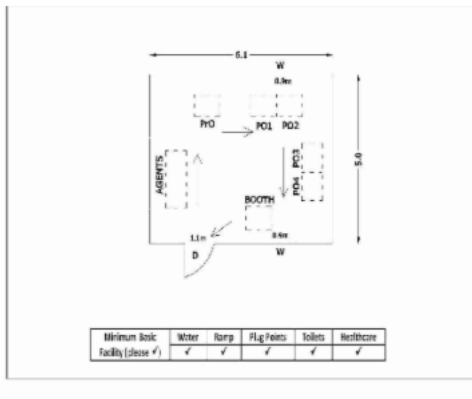

Google Map View

Polling Station Building Front View

Polling Station Front View

Cad View

Key MAP View

1 பெயர் : அழகர்சாமி - தந்தையின் பெயர்: சந்தனபாண்டியன் - வீட்டு எண் : 1 வயது : 42 பாலினம் : ஆண்	WBV0783092 Photo is available	2 பெயர் : மலர்க்கொடி - தந்தையின் பெயர்: அழகர்சாமி - வீட்டு எண் : 1 வயது : 35 பாலினம் : ஆண்	WBV0959577 Photo is available	3 பெயர் : கவிதா கணவர் பெயர்: வெள்ளைசாமி வீட்டு எண் : 1 வயது : 28 பாலினம் : பெண்	WBV2476091 Photo is available
4 பெயர் : மகாலெட்சுமி தந்தையின் பெயர்: செல்வம் வீட்டு எண் : 1 வயது : 26 பாலினம் : பெண்	WBV1854397 Photo is available	5 பெயர் : தினேஷ்குமார் தந்தையின் பெயர்: ராஜேந்திரன் வீட்டு எண் : 1 வயது : 22 பாலினம் : ஆண்	WBV2811099 Photo is available	6 பெயர் : விசித்ரா - தந்தையின் பெயர்: நடராஜன் - வீட்டு எண் : 1-80 வயது : 30 பாலினம் : ஆண்	WBV1089291 Photo is available
7 பெயர் : அருண் குமார் - தந்தையின் பெயர்: ஆண்டிச்சாமி - வீட்டு எண் : 1-104 வயது : 29 பாலினம் : ஆண்	WBV1580844 Photo is available	8 பெயர் : காசிமாயன் - தந்தையின் பெயர்: மாரகண்டன் - வீட்டு எண் : 1-150 வயது : 30 பாலினம் : ஆண்	WBV1486976 Photo is available	9 பெயர் : மதுமிதா தந்தையின் பெயர்: கணேசன் வீட்டு எண் : 1/152 வயது : 25 பாலினம் : பெண்	WBV1854421 Photo is available
10 பெயர் : இளையபாரதி தந்தையின் பெயர்: பாலச்சந்திரன் வீட்டு எண் : 1/185 வயது : 23 பாலினம் : பெண்	WBV2601060 Photo is available	S 11 பெயர் : ம.வீஜயா லக்ஷ்மி கணவர் பெயர்: ரமணி வீட்டு எண் : 1/192-ஏ வயது : 68 பாலினம் : பெண்	WBV2600872 Photo is available	S 12 பெயர் : ரெ.ம.செளமியா தாயின் பெயர்: எம்.வீஜயா லக்ஷ்மி வீட்டு எண் : 1/192-ஏ வயது : 41 பாலினம் : பெண்	WBV2600989 Photo is available
13 பெயர் : கலைக்கண்ணன் தந்தையின் பெயர்: குருசாமி வீட்டு எண் : 1/257 வயது : 23 பாலினம் : ஆண்	WBV2809747 Photo is available	14 பெயர் : கனகா கொத்தன் கணவர் பெயர்: ஜெயசீலன் வீட்டு எண் : 1/259 வயது : 28 பாலினம் : பெண்	WBV2780054 Photo is available	15 பெயர் : மு.நந்தினி தந்தையின் பெயர்: முருகன் வீட்டு எண் : 1/264 வயது : 23 பாலினம் : பெண்	WBV2809986 Photo is available
16 பெயர் : கு.அபிநேஷ் குமார் தந்தையின் பெயர்: குமார் வீட்டு எண் : 1/331 வயது : 22 பாலினம் : ஆண்	WBV2809853 Photo is available	17 பெயர் : நா.மலா கொடி தந்தையின் பெயர்: ம.நாகராஜன் வீட்டு எண் : 1/369 வயது : 24 பாலினம் : பெண்	WBV2601052 Photo is available	S 18 பெயர் : மலர் கொடி தந்தையின் பெயர்: நா.கராஜன் வீட்டு எண் : 1/369 வயது : 24 பாலினம் : பெண்	WBV2779940 Photo is available
19 பெயர் : இருளாண்டி - தந்தையின் பெயர்: அடைக்கன் - வீட்டு எண் : 1E வயது : 71 பாலினம் : ஆண்	WBV1262047 Photo is available	20 பெயர் : ராசு - தந்தையின் பெயர்: சின்னக்குஞ்சு - வீட்டு எண் : 1E வயது : 69 பாலினம் : ஆண்	GQW7711906 Photo is available	21 பெயர் : பெத்தம்மாள் - கணவர் பெயர்: வீரணன் - வீட்டு எண் : 1E வயது : 48 பாலினம் : பெண்	WBV0756635 Photo is available
22 பெயர் : பெரியபள்ளிச்சி - கணவர் பெயர்: இருளாண்டி - வீட்டு எண் : 1E வயது : 42 பாலினம் : பெண்	WBV0756643 Photo is available	23 பெயர் : மகேந்திரன் - தந்தையின் பெயர்: அடைக்கன் - வீட்டு எண் : 1E வயது : 37 பாலினம் : ஆண்	WBV0695791 Photo is available	24 பெயர் : வெள்ளைச்சாமி - தந்தையின் பெயர்: மலைச்சாமி - வீட்டு எண் : 1E வயது : 37 பாலினம் : ஆண்	WBV0695908 Photo is available
25 பெயர் : சூதா எ மீனாட்சி - கணவர் பெயர்: மலைச்சாமி - வீட்டு எண் : 1E வயது : 36 பாலினம் : பெண்	WBV0695858 Photo is available	26 பெயர் : ஆறுமுகம் - தந்தையின் பெயர்: அடைக்கன் - வீட்டு எண் : 1E வயது : 35 பாலினம் : ஆண்	WBV0783068 Photo is available	27 பெயர் : அழகு பாண்டி - தந்தையின் பெயர்: அம்மாசி - வீட்டு எண் : 1e வயது : 34 பாலினம் : ஆண்	WBV0450601 Photo is available
28 பெயர் : பேச்சியம்மாள் - தந்தையின் பெயர்: ராசு - வீட்டு எண் : 1E வயது : 34 பாலினம் : பெண்	WBV0695817 Photo is available	29 பெயர் : வெள்ளத்துரை - தந்தையின் பெயர்: பெத்தணன் - வீட்டு எண் : 1E வயது : 34 பாலினம் : ஆண்	WBV0782961 Photo is available	30 பெயர் : பால்கண்ணன் - தந்தையின் பெயர்: வீரணன் - வீட்டு எண் : 1E வயது : 34 பாலினம் : ஆண்	WBV0695767 Photo is available