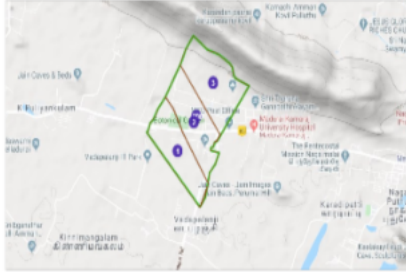

Nazri Naksha