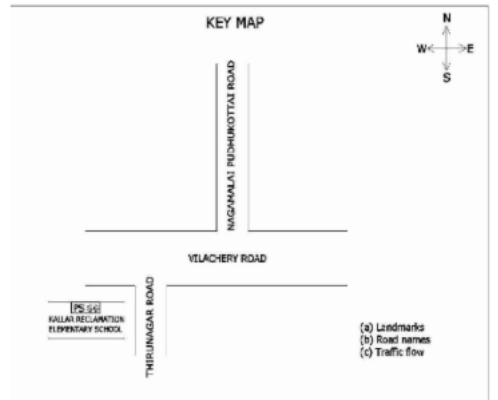

Cad View

Key MAP View