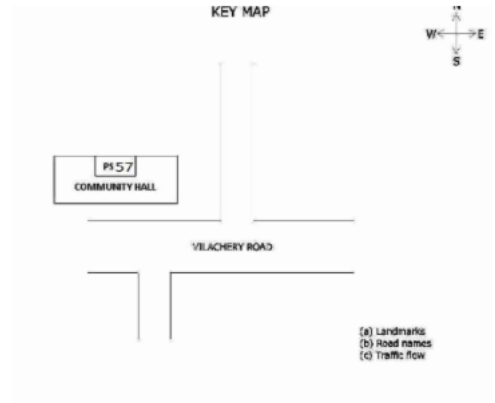

Google Map View

Polling Station Building Front View

Polling Station Front View

Cad View

Key MAP View

சட்டமன்றத் தொகுதியின் எண் மற்றும் பெயர் : 195-திருப்பரங்குன்றம் மற்றும் பெயர் 1-வினாச்சேரி (வ.கி) வினாச்சேரி(ஊ), மேலத் தெரு வார்டு 3