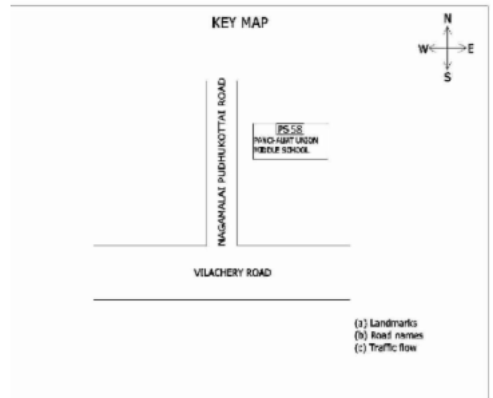

Key MAP View