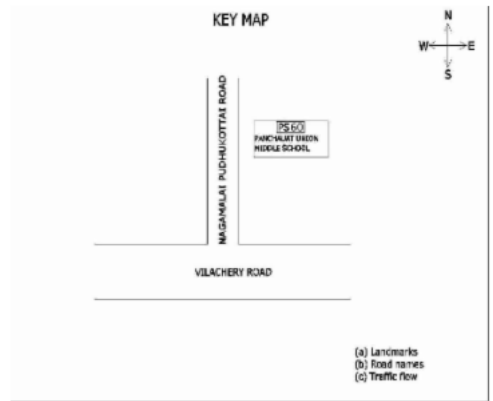

Key MAP View