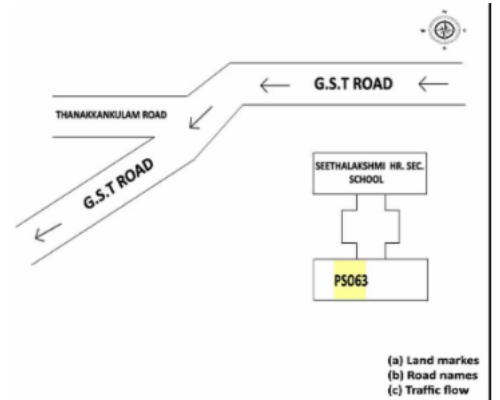

Key MAP View