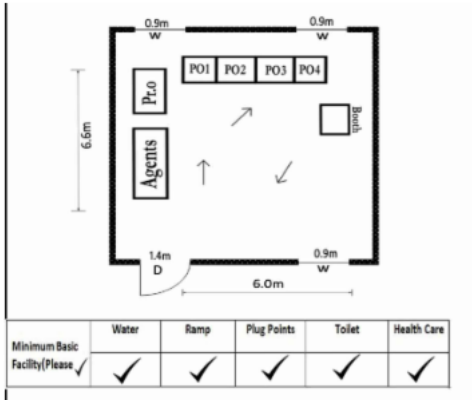

Google Map View

Polling Station Building Front View

Polling Station Front View

Cad View

Key MAP View

1	WBV2558393	பெயர் : மோகன் அழகன் தந்தையின் பெயர்: வெங்கடேசன் வீட்டு எண் : 1 வயது : 26 பாலினம் : ஆண்	Photo is available	2	WBV1943463	பெயர் : வைரகார்த்தி தந்தையின் பெயர்: மாரி கண்ணன் வீட்டு எண் : 1/29 வயது : 26 பாலினம் : ஆண்	Photo is available	3	WBV0644021	பெயர் : செந்தில்நாதன் - தந்தையின் பெயர்: முருகப்பன் - வீட்டு எண் : 1E வயது : 33 பாலினம் : ஆண்	Photo is available
4	WBV2054195	பெயர் : யாக்கூப் தந்தையின் பெயர்: ஓஜிப்பாஷா வீட்டு எண் : 3 வயது : 39 பாலினம் : ஆண்	Photo is available	5	WBV0038158	பெயர் : ப்ரீத்திஆதிலட்சுமி - தந்தையின் பெயர்: முராரி - வீட்டு எண் : 3 வயது : 37 பாலினம் : பெண்	Photo is available	6	GQW2703155	பெயர் : நாச்சியப்பன் - தந்தையின் பெயர்: முருகப்பன்செட்டியார் - வீட்டு எண் : 4-2 வயது : 85 பாலினம் : ஆண்	Photo is available
7	GQW2703130	பெயர் : அழகம்மை - கணவர் பெயர்: நாச்சியப்பன் - வீட்டு எண் : 4-2 வயது : 85 பாலினம் : பெண்	Photo is available	8	GQW2703916	பெயர் : முருகப்பன் - தந்தையின் பெயர்: நாச்சியப்பன் - வீட்டு எண் : 4-2 வயது : 57 பாலினம் : ஆண்	Photo is available	9	GQW2703908	பெயர் : சாந்தி - கணவர் பெயர்: முருகப்பன் - வீட்டு எண் : 4-2 வயது : 57 பாலினம் : பெண்	Photo is available
10	WBV1373018	பெயர் : திவ்யா அழகம்மை - தந்தையின் பெயர்: முருகப்பன் - வீட்டு எண் : 4-2-2 வயது : 29 பாலினம் : பெண்	Photo is available	11	GQW2702991	பெயர் : மதனராஜகோபால் - தந்தையின் பெயர்: லெட்சுமிநாராயணன் - வீட்டு எண் : 4-3 வயது : 83 பாலினம் : ஆண்	Photo is available	12	GQW2702967	பெயர் : வனிதாதேவி - கணவர் பெயர்: மதனராஜகோபால் - வீட்டு எண் : 4-3 வயது : 74 பாலினம் : பெண்	Photo is available
13	GQW2702371	பெயர் : முராரி - தந்தையின் பெயர்: லெட்சுமிநாராயணன் - வீட்டு எண் : 4-3 வயது : 74 பாலினம் : ஆண்	Photo is available	14	GQW2703049	பெயர் : ராணி - கணவர் பெயர்: முராரி - வீட்டு எண் : 4-3 வயது : 64 பாலினம் : பெண்	Photo is available	15	GQW2702033	பெயர் : சுஜாதா - கணவர் பெயர்: சக்திவேலு - வீட்டு எண் : 4-4 வயது : 58 பாலினம் : பெண்	Photo is available
16	GQW2701969	பெயர் : முனியாண்டி - தந்தையின் பெயர்: மூக்காண்டிநாடார் - வீட்டு எண் : 4-5 வயது : 87 பாலினம் : ஆண்	Photo is available	17	GQW2702637	பெயர் : ரமேஷ் - தந்தையின் பெயர்: முனியாண்டி - வீட்டு எண் : 4-5 வயது : 57 பாலினம் : ஆண்	Photo is available	18	GQW2702645	பெயர் : ஜெனேவாஎவான்ஜெலின் - கணவர் பெயர்: ரமேஷ் - வீட்டு எண் : 4-5 வயது : 57 பாலினம் : பெண்	Photo is available
19	GQW2701068	பெயர் : ராஜேஸ் - தந்தையின் பெயர்: முனியாண்டி - வீட்டு எண் : 4-5 வயது : 54 பாலினம் : ஆண்	Photo is available	20	GQW7384936	பெயர் : வில்லிஓர்சிவா - கணவர் பெயர்: ராஜேஸ் - வீட்டு எண் : 4-5 வயது : 53 பாலினம் : பெண்	Photo is available	21	WBV1373000	பெயர் : லட்சுமி - கணவர் பெயர்: ஜெயராஜ் - வீட்டு எண் : 4-5-7 வயது : 64 பாலினம் : பெண்	Photo is available
22	WBV1119114	பெயர் : தங்கம் - கணவர் பெயர்: நல்லசிவம் - வீட்டு எண் : 6A வயது : 78 பாலினம் : பெண்	Photo is available	23	WBV2754067	பெயர் : சக்தி பாண்டிமீனா தந்தையின் பெயர்: நாகேந்திரமணி வீட்டு எண் : 6ஏ வயது : 24 பாலினம் : பெண்	Photo is available	S 24	WBV1591858	பெயர் : கோகிலா - தந்தையின் பெயர்: சுவாமிநாதன் - வீட்டு எண் : 6b வயது : 31 பாலினம் : பெண்	Photo is available
25	WBV1800432	பெயர் : சங்காரேஷ்வரி தந்தையின் பெயர்: முனியாண்டி வீட்டு எண் : 7 வயது : 33 பாலினம் : பெண்	Photo is available	26	WBV1944925	பெயர் : ஜெகதீசன் தந்தையின் பெயர்: நடராஜன் வீட்டு எண் : 7ஏ வயது : 57 பாலினம் : ஆண்	Photo is available	27	WBV0643684	பெயர் : கிருஷ்ணவேணி - தந்தையின் பெயர்: சமயன் - வீட்டு எண் : 8 வயது : 37 பாலினம் : பெண்	Photo is available
28	WBV2558369	பெயர் : ராம்நாத் தந்தையின் பெயர்: சுந்தரராமன் வீட்டு எண் : 13 வயது : 76 பாலினம் : ஆண்	Photo is available	29	WBV2558351	பெயர் : மஞ்சுரா கணவர் பெயர்: ராம்நாத் வீட்டு எண் : 13 வயது : 67 பாலினம் : பெண்	Photo is available	30	WBV1126358	பெயர் : சுந்தரராஜன் - தந்தையின் பெயர்: கிருஷ்ணன் - வீட்டு எண் : 14A வயது : 57 பாலினம் : ஆண்	Photo is available