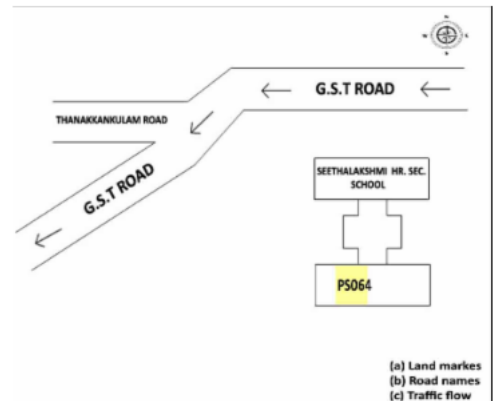

Cad View

Key MAP View