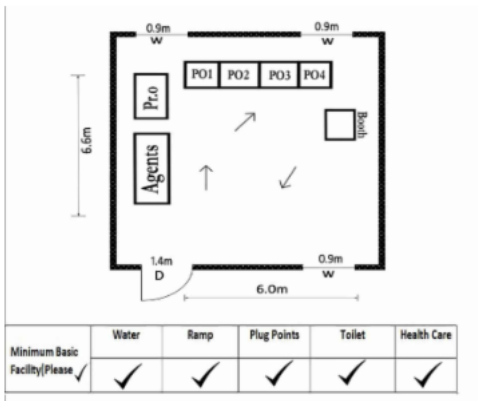

Google Map View

Polling Station Building Front View

Polling Station Front View

Cad View

Key MAP View

1 பெயர் : தனுஷ்கோடி கணவர் பெயர்: ரவிசந்தரன் வீட்டு எண் : 1 வயது : 65 பாலினம் : பெண் Photo is available	WBV2558534	# 2 பெயர் : பூங்கிருஷ்ணா தாயின் பெயர்: சுஜாதா வீட்டு எண் : 1 வயது : 27 பாலினம் : ஆண் Photo is available	WBV1800499	3 பெயர் : ரவிசந்தரன் தந்தையின் பெயர்: முத்துக்கந்தையர் வீட்டு எண் : 1-ஏ, காவியம் அபார்ட்மெண்ட் வயது : 73 பாலினம் : ஆண் Photo is available	WBV2558526
4 பெயர் : மீனாசுனி மோகன் - தந்தையின் பெயர்: மோகன் - வீட்டு எண் : 1E வயது : 31 பாலினம் : பெண் Photo is available	WBV1070820	S 5 பெயர் : சிவ சுப்ரமணியம் தந்தையின் பெயர்: வெங்கடராமன் வீட்டு எண் : 1 ஏ-பி வயது : 24 பாலினம் : ஆண் Photo is available	WBV2558492	6 பெயர் : ராதிகா பா தந்தையின் பெயர்: பாலசுப்ரமணியன் ரா வீட்டு எண் : 2 வயது : 22 பாலினம் : பெண் Photo is available	WBV3062593
7 பெயர் : ஷீபா கணவர் பெயர்: சுந்தர் வீட்டு எண் : 3 வயது : 51 பாலினம் : பெண் Photo is available	WBV2558542	8 பெயர் : திரிபுர சுந்தரி தந்தையின் பெயர்: சீனிவாசன் வீட்டு எண் : 3-48 வயது : 37 பாலினம் : பெண் Photo is available	WBV1800515	9 பெயர் : எபனேசர் - தந்தையின் பெயர்: சாமுவேல் செல்லப்பா - வீட்டு எண் : 4-22A வயது : 32 பாலினம் : ஆண் Photo is available	WBV0815340
10 பெயர் : சரோஜா - கணவர் பெயர்: நடராஜ் - வீட்டு எண் : 5-1 வயது : 85 பாலினம் : பெண் Photo is available	GQW3430881	11 பெயர் : செல்வகுமார் - தந்தையின் பெயர்: சுப்புராம் - வீட்டு எண் : 5-6 வயது : 38 பாலினம் : ஆண் Photo is available	WBV0702464	12 பெயர் : கோபிகிருஷ்ணா - தந்தையின் பெயர்: அழகர்சாமி - வீட்டு எண் : 5-7 வயது : 50 பாலினம் : ஆண் Photo is available	GQW7716483
13 பெயர் : விக்னேஷ்வரி - தந்தையின் பெயர்: அழகர்சாமி - வீட்டு எண் : 5-7 வயது : 43 பாலினம் : பெண் Photo is available	GQW4995486	14 பெயர் : சந்திரசேகரன் - தந்தையின் பெயர்: இருளப்பன் - வீட்டு எண் : 5-7-19 வயது : 72 பாலினம் : ஆண் Photo is available	GQW2703981	15 பெயர் : மோகன் - தந்தையின் பெயர்: கிருஷ்ணமூர்த்தி - வீட்டு எண் : 5-7-19 வயது : 64 பாலினம் : ஆண் Photo is available	GQW3430592
16 பெயர் : நாகசுந்தரி - கணவர் பெயர்: நாகராஜன் - வீட்டு எண் : 5-16 வயது : 77 பாலினம் : பெண் Photo is available	GQW7644644	17 பெயர் : இருளாயி - கணவர் பெயர்: பாண்டி - வீட்டு எண் : 5-18 வயது : 80 பாலினம் : பெண் Photo is available	GQW4995817	18 பெயர் : செளந்திரபாண்டியம்மாள் - கணவர் பெயர்: ராமமூர்த்தி - வீட்டு எண் : 5-18 வயது : 60 பாலினம் : பெண் Photo is available	GQW4994075
19 பெயர் : சூரியகுமார் - தந்தையின் பெயர்: ரெங்காசாரி - வீட்டு எண் : 5-20 வயது : 73 பாலினம் : ஆண் Photo is available	WBV2194900	20 பெயர் : கிருஷ்ணகுமாரி - கணவர் பெயர்: சந்திரசேகரன் - வீட்டு எண் : 5-21 வயது : 66 பாலினம் : பெண் Photo is available	WBV2194926	21 பெயர் : சதீஷ் தந்தையின் பெயர்: சுரேஷ் மைலாநாதன் வீட்டு எண் : 8A வயது : 28 பாலினம் : ஆண் Photo is available	WBV2037976
22 பெயர் : சாருமதி குருசாமி தந்தையின் பெயர்: குருசாமி வீட்டு எண் : 8 ஏ வயது : 26 பாலினம் : பெண் Photo is available	WBV2558500	23 பெயர் : அக்சயா தந்தையின் பெயர்: சந்திர சேகரன் வீட்டு எண் : 09 வயது : 26 பாலினம் : பெண் Photo is available	WBV1800507	24 பெயர் : விஜயலெட்சுமி - தந்தையின் பெயர்: ராமமூர்த்தி - வீட்டு எண் : 15A வயது : 47 பாலினம் : பெண் Photo is available	WBV0037713
25 பெயர் : ஹரீஸ் - தந்தையின் பெயர்: ராமமூர்த்தி - வீட்டு எண் : 15A வயது : 32 பாலினம் : ஆண் Photo is available	WBV0954081	26 பெயர் : ஐஸ்வர்யா கணவர் பெயர்: ஹரீஸ் குமார் வீட்டு எண் : 31/A வயது : 34 பாலினம் : பெண் Photo is available	WBV1886167	27 பெயர் : பிரபாவதிமோகன் - கணவர் பெயர்: மோகன் - வீட்டு எண் : 40A வயது : 59 பாலினம் : பெண் Photo is available	WBV0974659
28 பெயர் : சீனிவாசன் - தந்தையின் பெயர்: சுப்புராம் - வீட்டு எண் : 48 வயது : 39 பாலினம் : ஆண் Photo is available	WBV0644054	29 பெயர் : செல்வராணி பி இதரர் பெயர்: சந்தோஷ் குமார் வீட்டு எண் : 50 வயது : 55 பாலினம் : பெண் Photo is available	WBV3033255	30 பெயர் : பாலசுப்ரமணியன் ர் இதரர் பெயர்: சந்தோஷ் குமார் வீட்டு எண் : 50 வயது : 55 பாலினம் : ஆண் Photo is available	WBV3033446