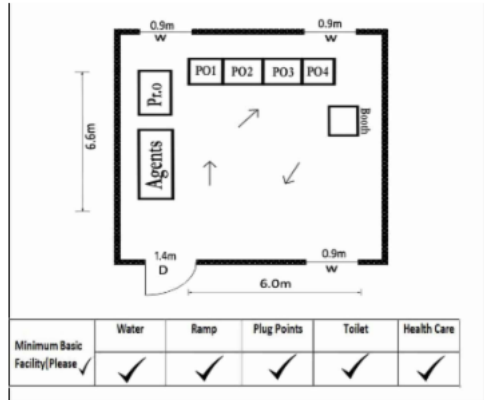

வாக்காளர் பதிவு அலுவலரின்
கையொப்பம்

Nazri Naksha

Google Map View

Polling Station Building Front View

Polling Station Front View

Cad View

Key MAP View

சட்டமன்றத் தொகுதியின் எண் மற்றும் பெயர் : 195-திருப்பரங்குன்றம்
பிரிவு எண் மற்றும் பெயர் 1-மதுரை (மா) திருநகர் (பே), ராமன் தெரு வார்டு 95