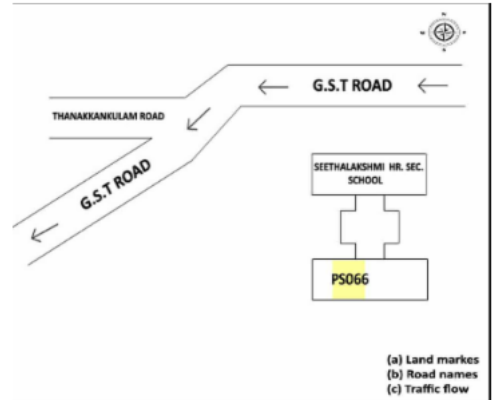

வாக்காளர் பதிவு அலுவலரின்
கையொப்பம்

Nazri Naksha

Google Map View

Polling Station Building Front View

Polling Station Front View

Cad View

Key MAP View

சட்டமன்றத் தொகுதியின் எண் மற்றும் பெயர் : 195-திருப்பரங்குன்றம்
பிரிவு எண் மற்றும் பெயர் 1-மதுரை (மா) திருநகர் (பே), ராமன் தெரு வார்டு 95