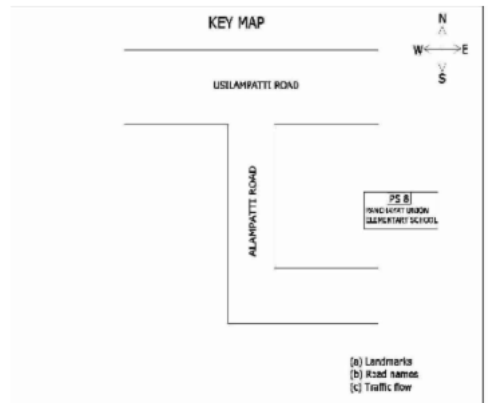

Key MAP View