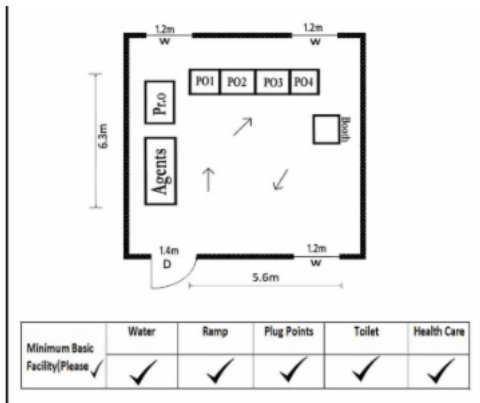

கையொப்பம்

Nazri Naksha

Google Map View

Polling Station Building Front View

Polling Station Front View

Cad View

Key MAP View

| | | | | | |
|---|----------------------------------|---|----------------------------------|--|----------------------------------|
| 1 பெயர் : மூர்த்தி - தந்தையின் பெயர்: சுப்பிரமணியஅய்யர் - வீட்டு எண் : 1 வயது : 64 பாலினம் : ஆண் | WBV0043471 Photo is available | 2 பெயர் : கலா - கணவர் பெயர்: மூர்த்தி - வீட்டு எண் : 1 வயது : 58 பாலினம் : பெண் | WBV0043497 Photo is available | 3 பெயர் : கவிதா - கணவர் பெயர்: ராஜ்குமார் - வீட்டு எண் : 1 வயது : 47 பாலினம் : பெண் | WBV0647016 Photo is available |
| 4 பெயர் : ரேவதி - கணவர் பெயர்: இளங்கோ - வீட்டு எண் : 1 வயது : 39 பாலினம் : பெண் | WBV1758218 Photo is available | 5 பெயர் : கஜேந்திரன் - தந்தையின் பெயர்: பெரியசாமி - வீட்டு எண் : 1-2 வயது : 57 பாலினம் : ஆண் | WBV0819037 Photo is available | 6 பெயர் : ராஜலட்சுமி - கணவர் பெயர்: கஜேந்திரன் - வீட்டு எண் : 1-2 வயது : 50 பாலினம் : பெண் | WBV0819136 Photo is available |
| 7 பெயர் : விஸ்வநாதன் - தந்தையின் பெயர்: கேசவன் - வீட்டு எண் : 1E வயது : 82 பாலினம் : ஆண் | WBV0818989 Photo is available | 8 பெயர் : லெட்சுமி - கணவர் பெயர்: ராமசாமி - வீட்டு எண் : 1E வயது : 75 பாலினம் : பெண் | WBV2205235 Photo is available | 9 பெயர் : ஜெயலெட்சுமி - கணவர் பெயர்: விஸ்வநாதன் - வீட்டு எண் : 1E வயது : 74 பாலினம் : பெண் | WBV0819177 Photo is available |
| 10 பெயர் : கௌசல்யா - கணவர் பெயர்: மூவேந்திரன் - வீட்டு எண் : 1E வயது : 35 பாலினம் : பெண் | WBV1122712 Photo is available | 11 பெயர் : சரஸ்வதி - கணவர் பெயர்: ரத்தினம் - வீட்டு எண் : 2A வயது : 71 பாலினம் : பெண் | WBV0977520 Photo is available | 12 பெயர் : மகேந்திரன் - தந்தையின் பெயர்: அழகர்தேவர் - வீட்டு எண் : 2A வயது : 61 பாலினம் : ஆண் | GQW7386352 Photo is available |
| 13 பெயர் : கார்த்திக் - தந்தையின் பெயர்: ரத்தினம் - வீட்டு எண் : 2A வயது : 39 பாலினம் : ஆண் | WBV0043547 Photo is available | 14 பெயர் : அமுதா - கணவர் பெயர்: மகேந்திரன் - வீட்டு எண் : 2A1 வயது : 57 பாலினம் : பெண் | GQW7386360 Photo is available | 15 பெயர் : ஆதவன் - தந்தையின் பெயர்: முத்துலட்சுமி - வீட்டு எண் : 2-A-1 வயது : 28 பாலினம் : ஆண் | WBV1505213 Photo is available |
| 16 பெயர் : சரஸ்வதி - கணவர் பெயர்: வெங்கடேசன் - வீட்டு எண் : 2a12-5 வயது : 72 பாலினம் : பெண் | WBV2205243 Photo is available | 17 பெயர் : லீலாவதி தந்தையின் பெயர்: ராமசாமி வீட்டு எண் : 3 வயது : 65 பாலினம் : பெண் | WBV2738300 Photo is available | 18 பெயர் : சபர்ஸ்குரு தந்தையின் பெயர்: கணேஷ் குமார் வீட்டு எண் : 3 வயது : 27 பாலினம் : ஆண் | WBV2560407 Photo is available |
| 19 பெயர் : நிவேந்தினி தந்தையின் பெயர்: சந்திரசேகரன் வீட்டு எண் : 3 வயது : 25 பாலினம் : பெண் | WBV2560423 Photo is available | 20 பெயர் : உஷா தந்தையின் பெயர்: கணேசன் வீட்டு எண் : 3 வயது : 25 பாலினம் : பெண் | WBV2560399 Photo is available | 21 பெயர் : மீரா - கணவர் பெயர்: வாசுதேவன் - வீட்டு எண் : 3A வயது : 63 பாலினம் : பெண் | WBV0200337 Photo is available |
| 22 பெயர் : ராஜாஆதித்தன் - தந்தையின் பெயர்: துரைராஜ் - வீட்டு எண் : 3b1 வயது : 68 பாலினம் : ஆண் | WBV0646869 Photo is available | 23 பெயர் : ஜெயலெட்சுமி - கணவர் பெயர்: ராஜாஆதித்தன் - வீட்டு எண் : 3b1 வயது : 59 பாலினம் : பெண் | WBV0647065 Photo is available | 24 பெயர் : ராஜயோகம் கணவர் பெயர்: திருநாவுக்கரசு வீட்டு எண் : 3பீ1 வயது : 51 பாலினம் : பெண் | WBV2629996 Photo is available |
| 25 பெயர் : சதீஸ் - தந்தையின் பெயர்: ராஜாஆதித்தன் - வீட்டு எண் : 3b1 வயது : 40 பாலினம் : ஆண் | WBV0646984 Photo is available | 26 பெயர் : சஞ்சய் தந்தையின் பெயர்: திருநாவுக்கரசு வீட்டு எண் : 3பீ1 வயது : 27 பாலினம் : ஆண் | WBV2630036 Photo is available | 27 பெயர் : சபர்னா தந்தையின் பெயர்: ஜெயபிரகாஷ் வீட்டு எண் : 3எஃப் வயது : 25 பாலினம் : பெண் | WBV2560365 Photo is available |
| 28 பெயர் : பிரீத்தா ஜனனி - கணவர் பெயர்: சபரிஷ் - வீட்டு எண் : 3D வயது : 39 பாலினம் : பெண் | WBV1374669 Photo is available | 29 பெயர் : முத்துகிருஷ்ணன் - தந்தையின் பெயர்: உத்தமன் - வீட்டு எண் : 3-எஃப் வயது : 54 பாலினம் : ஆண் | WBV1757178 Photo is available | 30 பெயர் : சீதா - கணவர் பெயர்: முத்துகிருஷ்ணன் - வீட்டு எண் : 3-எஃப் வயது : 49 பாலினம் : பெண் | WBV1757186 Photo is available |