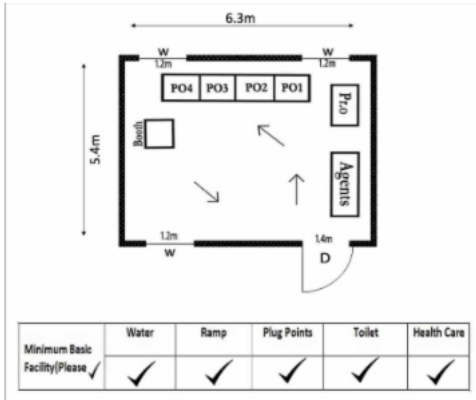

Nazri Naksha

Google Map View

Polling Station Building Front View

Polling Station Front View

Courtesy - Google Maps

Cad View

Key MAP View

1 பெயர் : முருகேஸ்வரி - கணவர் பெயர்: செல்வராஜ் - வீட்டு எண் : 1E வயது : 59 பாலினம் : பெண் Photo is available	GQW5030028	2 பெயர் : பூநீராம் தந்தையின் பெயர்: அழகிரிசாமி வீட்டு எண் : 2ஸி வயது : 26 பாலினம் : ஆண் Photo is available	YQN1935758	3 பெயர் : பொன்னம்மாள் - கணவர் பெயர்: கருப்பசாமி - வீட்டு எண் : 4-192B வயது : 90 பாலினம் : பெண் Photo is available	WBV0647156
4 பெயர் : வெண்ணிலா - தந்தையின் பெயர்: இராஜேந்திரன் - வீட்டு எண் : 5 வயது : 28 பாலினம் : பெண் Photo is available	WBV1593995	5 பெயர் : கீர்திகா தந்தையின் பெயர்: கணேஷ் பாபு வீட்டு எண் : 5 வயது : 25 பாலினம் : பெண் Photo is available	WBV2568293	6 பெயர் : கண்ணன் - தந்தையின் பெயர்: ராமராவ் - வீட்டு எண் : 7 வயது : 44 பாலினம் : ஆண் Photo is available	WBV1083831
7 பெயர் : விஷ்ணு பாலாஜி தந்தையின் பெயர்: கோபி வீட்டு எண் : 7ஏ வயது : 25 பாலினம் : ஆண் Photo is available	WBV2562767	8 பெயர் : கணேஷ் தந்தையின் பெயர்: கிருஷ்ணமூர்த்தி வீட்டு எண் : 8 வயது : 43 பாலினம் : ஆண் Photo is available	WBV2576767	9 பெயர் : சதீஷ்குமார் - தந்தையின் பெயர்: ராமராவ் - வீட்டு எண் : 9 வயது : 47 பாலினம் : பெண் Photo is available	GQW5034699
10 பெயர் : ஜீவாலேஷ் - தந்தையின் பெயர்: ஜெகதீஷ் - வீட்டு எண் : 10 வயது : 31 பாலினம் : ஆண் Photo is available	WBV1698083	11 பெயர் : விஷ்ணுநிரஞ்சன் - தந்தையின் பெயர்: ஜெகதீஷ் - வீட்டு எண் : 10 வயது : 28 பாலினம் : ஆண் Photo is available	WBV1698091	12 பெயர் : செந்தில்குமார் - தந்தையின் பெயர்: சுபாஷ் - வீட்டு எண் : 11 வயது : 29 பாலினம் : ஆண் Photo is available	WBV1504836
13 பெயர் : பாலகிருஷ்ணன் ரா தந்தையின் பெயர்: ராதா கிருஷ்ணன் வீட்டு எண் : 12-41 வயது : 23 பாலினம் : ஆண் Photo is available	WBV2630739	14 பெயர் : சசிலா - கணவர் பெயர்: சோமசுந்தரம் - வீட்டு எண் : 12/61 வயது : 74 பாலினம் : பெண் Photo is available	WBV0976696	15 பெயர் : ராஜா - தந்தையின் பெயர்: ஜோசப் - வீட்டு எண் : 14-14 வயது : 57 பாலினம் : ஆண் Photo is available	WBV1505619
16 பெயர் : ஜெபமணி - கணவர் பெயர்: ராஜா - வீட்டு எண் : 14-14 வயது : 56 பாலினம் : பெண் Photo is available	WBV1505718	17 பெயர் : ரம்யா - தந்தையின் பெயர்: ராஜா - வீட்டு எண் : 14-14 வயது : 34 பாலினம் : பெண் Photo is available	WBV1505643	18 பெயர் : சரவணன் தந்தையின் பெயர்: ராஜாராம் வீட்டு எண் : 15 வயது : 60 பாலினம் : ஆண் Photo is available	ZBK1538040
19 பெயர் : கிரிஜா தந்தையின் பெயர்: சரவணன் வீட்டு எண் : 15 வயது : 56 பாலினம் : பெண் Photo is available	ZBK1537851	20 பெயர் : பிரியா - தந்தையின் பெயர்: செந்தில்குமார் - வீட்டு எண் : 15 வயது : 31 பாலினம் : பெண் Photo is available	WBV1759000	21 பெயர் : தினேஷ் தந்தையின் பெயர்: சரவணன் வீட்டு எண் : 15 வயது : 27 பாலினம் : ஆண் Photo is available	ZBK1537836
22 பெயர் : அமோக ஜனனி தந்தையின் பெயர்: சரவணன் வீட்டு எண் : 15 வயது : 23 பாலினம் : பெண் Photo is available	ZBK2011492	23 பெயர் : சகிலா - தந்தையின் பெயர்: கோவர்த்தனன் - வீட்டு எண் : 20 வயது : 41 பாலினம் : பெண் Photo is available	GQW5030473	24 பெயர் : கல்பனா - கணவர் பெயர்: கண்ணன் - வீட்டு எண் : 21 வயது : 40 பாலினம் : பெண் Photo is available	WBV0476127
25 பெயர் : பாலாஜி தந்தையின் பெயர்: லோகநாதன் வீட்டு எண் : 25 வயது : 28 பாலினம் : ஆண் Photo is available	WBV1835156	26 பெயர் : பத்மபிரியா - கணவர் பெயர்: ரவிக்குமார் - வீட்டு எண் : 30 வயது : 45 பாலினம் : பெண் Photo is available	GQW3412111	27 பெயர் : கீர்த்திகா அ ரா தந்தையின் பெயர்: ராம்குமார் அ நா வீட்டு எண் : 30 வயது : 27 பாலினம் : பெண் Photo is available	WBV2572188
28 பெயர் : விஷ்ணுகுமார் அ ரா தந்தையின் பெயர்: ராம்குமார் அ நா வீட்டு எண் : 30 வயது : 25 பாலினம் : ஆண் Photo is available	WBV1970235	29 பெயர் : தெய்வானைக்கா தந்தையின் பெயர்: ரவிக்குமார் வீட்டு எண் : 30 வயது : 22 பாலினம் : பெண் Photo is available	WBV2792109	30 பெயர் : ஜெகராபேகம் - கணவர் பெயர்: அப்பாஸ்அலிகான் - வீட்டு எண் : 31 வயது : 70 பாலினம் : பெண் Photo is available	WBV2201325