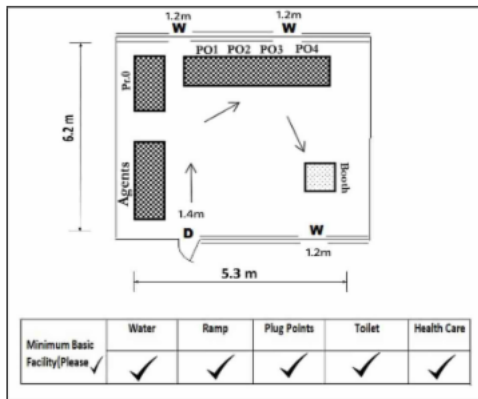

Google Map View

Polling Station Building Front View

Polling Station Front View

Cad View

Key MAP View

1 பெயர் : சந்திரசேகரன் - தந்தையின் பெயர்: சுப்பாராவ் - வீட்டு எண் : 1 வயது : 75 பாலினம் : ஆண் Photo is available	WBV2209997	2 பெயர் : சுப்பிரமணியன் - தந்தையின் பெயர்: சந்திரசேகரன் - வீட்டு எண் : 1 வயது : 53 பாலினம் : ஆண் Photo is available	WBV1376300	3 பெயர் : சுகிருதம் - கணவர் பெயர்: சாமுவேல் ராஜ் - வீட்டு எண் : 1 வயது : 48 பாலினம் : பெண் Photo is available	WBV1376383
4 பெயர் : விக்கேஷ் - தந்தையின் பெயர்: சந்திரசேகரன் - வீட்டு எண் : 1 வயது : 48 பாலினம் : ஆண் Photo is available	GQW7541477	5 பெயர் : ரேகா - தந்தையின் பெயர்: சந்திரசேகரன் - வீட்டு எண் : 1 வயது : 45 பாலினம் : பெண் Photo is available	GQW7541485	6 பெயர் : கண்ணன் - தந்தையின் பெயர்: சந்திரசேகரன் - வீட்டு எண் : 1 வயது : 42 பாலினம் : ஆண் Photo is available	GQW5033634
7 பெயர் : வசந்தா - கணவர் பெயர்: ஜெனார்த்தனன் - வீட்டு எண் : 1-1 வயது : 73 பாலினம் : பெண் Photo is available	WBV0479824	8 பெயர் : ராம்குமார் - தந்தையின் பெயர்: ஜெனார்த்தனன் - வீட்டு எண் : 1-1 வயது : 42 பாலினம் : ஆண் Photo is available	WBV0479832	9 பெயர் : சரவணகுமார் - தந்தையின் பெயர்: ஜெனார்த்தனன் - வீட்டு எண் : 1-1 வயது : 40 பாலினம் : ஆண் Photo is available	WBV0480079
10 பெயர் : முத்துமாரி - கணவர் பெயர்: ராமர் - வீட்டு எண் : 1-1 வயது : 40 பாலினம் : பெண் Photo is available	WBV0479840	11 பெயர் : மணிகண்டன் - தந்தையின் பெயர்: ராஜன் - வீட்டு எண் : 1-1 வயது : 40 பாலினம் : ஆண் Photo is available	WBV0480350	12 பெயர் : முனியாண்டி - தந்தையின் பெயர்: முருகன் - வீட்டு எண் : 1-1 வயது : 37 பாலினம் : ஆண் Photo is available	WBV0478867
13 பெயர் : லெட்சுமி கணவர் பெயர்: விக்கேஷ் வீட்டு எண் : 1/7ஏ வயது : 45 பாலினம் : பெண் Photo is available	WBV2632255	14 பெயர் : சூபினி - தந்தையின் பெயர்: ரமேஷ்பாபு - வீட்டு எண் : 1-15 வயது : 34 பாலினம் : பெண் Photo is available	WBV1281591	15 பெயர் : சிவனம்மாள் - கணவர் பெயர்: கண்ணபிரான் - வீட்டு எண் : 1-34 வயது : 70 பாலினம் : பெண் Photo is available	WBV0479816
16 பெயர் : கண்ணபிரான் - தந்தையின் பெயர்: வைரம் - வீட்டு எண் : 1-34 வயது : 69 பாலினம் : ஆண் Photo is available	WBV0479600	17 பெயர் : லெட்சுமி - கணவர் பெயர்: முத்துப்பாண்டி - வீட்டு எண் : 1E வயது : 57 பாலினம் : பெண் Photo is available	WBV0047084	18 பெயர் : பாண்டியம்மாள் - கணவர் பெயர்: பெத்தணன் - வீட்டு எண் : 1E வயது : 55 பாலினம் : பெண் Photo is available	WBV0047043
19 பெயர் : இரூளாயி - கணவர் பெயர்: முருகன் - வீட்டு எண் : 1E வயது : 53 பாலினம் : பெண் Photo is available	WBV1507037	20 பெயர் : மோகன் - தந்தையின் பெயர்: முத்துப்பாண்டி - வீட்டு எண் : 1E வயது : 38 பாலினம் : ஆண் Photo is available	WBV0047076	21 பெயர் : சபீன் - தந்தையின் பெயர்: துரைப்பாண்டி - வீட்டு எண் : 1E வயது : 35 பாலினம் : ஆண் Photo is available	WBV1127521
22 பெயர் : காளீஸ்வரி - கணவர் பெயர்: முனியாண்டி - வீட்டு எண் : 1E வயது : 34 பாலினம் : பெண் Photo is available	WBV1507136	23 பெயர் : சுந்தர் - தந்தையின் பெயர்: செல்வம் - வீட்டு எண் : 1E வயது : 33 பாலினம் : ஆண் Photo is available	WBV1127380	24 பெயர் : பேச்சியம்மாள் - கணவர் பெயர்: முருகன் - வீட்டு எண் : 1E வயது : 30 பாலினம் : பெண் Photo is available	WBV1506898
25 பெயர் : விருமராஜன் - தந்தையின் பெயர்: குபேந்திரன் - வீட்டு எண் : 1E வயது : 30 பாலினம் : ஆண் Photo is available	WBV1127414	26 பெயர் : பாலசுப்பிரமணி - தந்தையின் பெயர்: தவமணி - வீட்டு எண் : 2E வயது : 45 பாலினம் : ஆண் Photo is available	WBV1496280	27 பெயர் : பாலசுப்பிரமணி தந்தையின் பெயர்: தவமணி வீட்டு எண் : 2இ வயது : 45 பாலினம் : ஆண் Photo is available	WBV2571040
28 பெயர் : ஜெயப்பிரியா கணவர் பெயர்: பாலசுப்பிரமணி வீட்டு எண் : 2இ வயது : 40 பாலினம் : பெண் Photo is available	WBV2570919	29 பெயர் : முருகா பிரபு - தந்தையின் பெயர்: ராஜப்பா - வீட்டு எண் : 3-475 வயது : 29 பாலினம் : ஆண் Photo is available	WBV1376326	30 பெயர் : ரிஜுவானா அஜிம் தந்தையின் பெயர்: ஜாபர் அலி வீட்டு எண் : 3/482ஏ வயது : 28 பாலினம் : பெண் Photo is available	WBV1968668