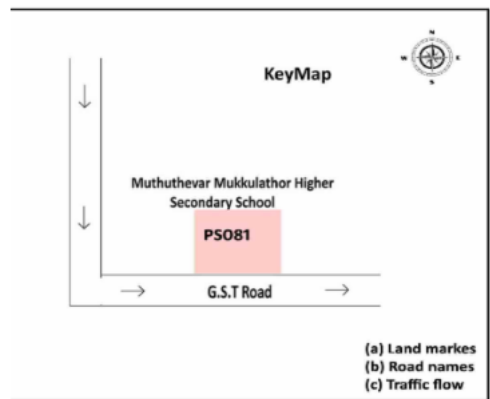

Google Map View

Polling Station Building Front View

Polling Station Front View

Cad View

Key MAP View

சட்டமன்றத் தொகுதியின் எண் மற்றும் பெயர் : 195-திருப்பரங்குன்றம்
பிரிவு எண் மற்றும் பெயர் : 1-மதுரை (மா) திருப்பரங்குன்றம் (பே), ஜி.எஸ்.டி.ரோடு. வார்டு 95