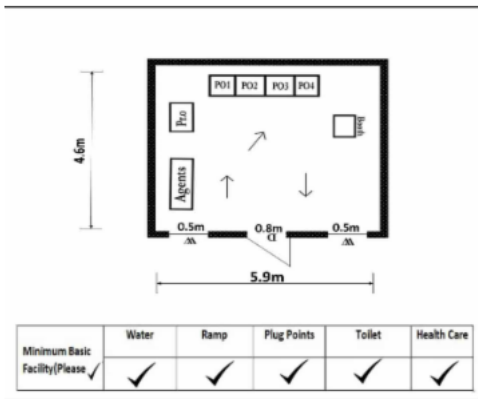

Google Map View

Polling Station Building Front View

Polling Station Front View

Cad View

Key MAP View

சட்டமன்றத் தொகுதியின் எண் மற்றும் பெயர் : 195-திருப்பரங்குன்றம்
பிரிவு எண் மற்றும் பெயர் : 1-மதுரை (மா) திருப்பரங்குன்றம் (பே), ஜி.எஸ்.டி.ரோடு. வார்டு 95