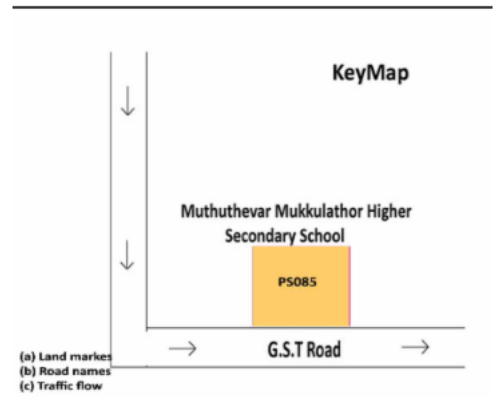

Google Map View

Polling Station Building Front View

Polling Station Front View

Cad View

Key MAP View

1 பெயர் : ரெங்கநாயகி - கணவர் பெயர்: ரெங்கராஜ் - வீட்டு எண் : 1E வயது : 62 பாலினம் : பெண் Photo is available	WBV0484212	2 பெயர் : பாசீர் இபிதிக்கர் பானு கணவர் பெயர்: சுபர் வீட்டு எண் : 106A வயது : 50 பாலினம் : பெண் Photo is available	WBV2084648	3 பெயர் : முத்து குமார் தந்தையின் பெயர்: தேவராஜ் வீட்டு எண் : 2/206 வயது : 39 பாலினம் : ஆண் Photo is available	WBV2639003
4 பெயர் : கீர்த்திகாபாலா - தந்தையின் பெயர்: பாண்டியராஜ் - வீட்டு எண் : 2-A வயது : 28 பாலினம் : பெண் Photo is available	WBV1510536	5 பெயர் : விக்கனெஷ் தந்தையின் பெயர்: பாண்டி வீட்டு எண் : 2, சூறாவளிமேடு வயது : 32 பாலினம் : ஆண் Photo is available	WBV2029767	6 பெயர் : நிதீஷ்குமார் தந்தையின் பெயர்: ஜி.அருமுகம வீட்டு எண் : 03 வயது : 27 பாலினம் : ஆண் Photo is available	WBV2567584
7 பெயர் : இ.இஸ்வர்யா தந்தையின் பெயர்: ரா.ஈஸ்வரன் வீட்டு எண் : 3 வயது : 24 பாலினம் : பெண் Photo is available	WBV2571719	8 பெயர் : நாகேந்திரன் தந்தையின் பெயர்: வெங்கடேஷ்வரன் வீட்டு எண் : 5/496 வயது : 25 பாலினம் : ஆண் Photo is available	WBV1870849	9 பெயர் : நம்பி தந்தையின் பெயர்: ராம்குமார் வீட்டு எண் : 6 வயது : 25 பாலினம் : ஆண் Photo is available	WBV2567212
10 பெயர் : ரேவதி கணவர் பெயர்: ராதாகிருஷ்ணன் வீட்டு எண் : 7 வயது : 58 பாலினம் : பெண் Photo is available	WBV1803022	11 பெயர் : கணேஷ் தந்தையின் பெயர்: கருப்பசாமி வீட்டு எண் : 8 வயது : 41 பாலினம் : ஆண் Photo is available	WBV2567352	12 பெயர் : காளீஸ்வரி கணவர் பெயர்: கணேஷ் வீட்டு எண் : 8 வயது : 32 பாலினம் : பெண் Photo is available	WBV2567345
13 பெயர் : கே.சாலினி தந்தையின் பெயர்: எம்.குமார் வீட்டு எண் : 8/41 வயது : 28 பாலினம் : பெண் Photo is available	WBV2571693	14 பெயர் : கே.லிஷா தந்தையின் பெயர்: எம்.குமார் வீட்டு எண் : 8/41 வயது : 26 பாலினம் : பெண் Photo is available	WBV2571701	15 பெயர் : சிவரஞ்சனி தந்தையின் பெயர்: ஹரிதாஸ் வீட்டு எண் : 10 வயது : 24 பாலினம் : பெண் Photo is available	WBV2567477
16 பெயர் : சிவராஜ் தந்தையின் பெயர்: ஹரிதாஸ் வீட்டு எண் : 10, தாமரை தெரு வயது : 26 பாலினம் : ஆண் Photo is available	WBV2029403	17 பெயர் : காலியா தந்தையின் பெயர்: ரமேஷ் வீட்டு எண் : 12ஏ வயது : 26 பாலினம் : பெண் Photo is available	WBV2029437	18 பெயர் : அம்சாதேவி கணவர் பெயர்: பாபு வீட்டு எண் : 14 வயது : 37 பாலினம் : பெண் Photo is available	WBV2564938
19 பெயர் : வித்யா ஸ்ரீ கணவர் பெயர்: பழனிசாமி வீட்டு எண் : 14-2/2, தாமரை தெரு வயது : 26 பாலினம் : பெண் Photo is available	WBV2029452	20 பெயர் : ரம்யதர்ஷினி தந்தையின் பெயர்: பாக்கியநாதன் வீட்டு எண் : 14-8-2 வயது : 26 பாலினம் : பெண் Photo is available	WBV2029353	21 பெயர் : நாகராஜன் தந்தையின் பெயர்: திருப்பதி வெங்கடாசலபதி வீட்டு எண் : 14/14 வயது : 33 பாலினம் : ஆண் Photo is available	WBV2029643
22 பெயர் : காளியம்மாள் கணவர் பெயர்: திருப்பதி வெங்கடாசலபதி வீட்டு எண் : 14/14, முல்லை தெரு வயது : 67 பாலினம் : பெண் Photo is available	WBV2029874	23 பெயர் : கிருபாசங்கரி தந்தையின் பெயர்: கார்த்திகேயன் வீட்டு எண் : 14/14, முல்லை தெரு வயது : 29 பாலினம் : பெண் Photo is available	WBV2029825	24 பெயர் : லோகநாதன் தந்தையின் பெயர்: திருப்பதி வெங்கடாசலபதி வீட்டு எண் : 14/14, எஸ்ஆர்விநகர் வயது : 37 பாலினம் : ஆண் Photo is available	WBV2029726
25 பெயர் : பிரசாந்த் தந்தையின் பெயர்: முருகேசன் வீட்டு எண் : 14/18 வயது : 26 பாலினம் : ஆண் Photo is available	WBV2029338	26 பெயர் : சித்தார்த் தந்தையின் பெயர்: சுப்ரமணியன் வீட்டு எண் : 15 வயது : 25 பாலினம் : ஆண் Photo is available	WBV2029288	27 பெயர் : கிருத்திகாராணி தந்தையின் பெயர்: நாகராஜ் வீட்டு எண் : 15 வயது : 25 பாலினம் : பெண் Photo is available	WBV2573442
28 பெயர் : யுவராணி கணவர் பெயர்: வெங்கடேஷ் வீட்டு எண் : 15/1ஏ வயது : 31 பாலினம் : பெண் Photo is available	UJV1218460	29 பெயர் : ரேணுகா தேவி தந்தையின் பெயர்: வேணு கோபால் வீட்டு எண் : 17 வயது : 25 பாலினம் : பெண் Photo is available	WBV2029221	30 பெயர் : அருண் குமார் தந்தையின் பெயர்: கணேசன் வீட்டு எண் : 19 வயது : 25 பாலினம் : ஆண் Photo is available	WBV2029254