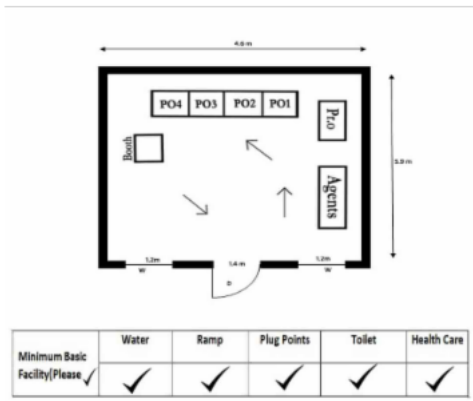

Google Map View

Polling Station Building Front View

Polling Station Front View

Cad View

Key MAP View

1 பெயர் : ரெங்கநாயகி - கணவர் பெயர்: ரெங்கராஜ் - வீட்டு எண் : 1E வயது : 62 பாலினம் : பெண் Photo is available	WBV0484212	2 பெயர் : பாசீர் இபிதிக்கர் பானு கணவர் பெயர்: சுபர் வீட்டு எண் : 106A வயது : 50 பாலினம் : பெண் Photo is available	WBV2084648	3 பெயர் : முத்து குமார் தந்தையின் பெயர்: தேவராஜ் வீட்டு எண் : 2/206 வயது : 39 பாலினம் : ஆண் Photo is available	WBV2639003
4 பெயர் : கீர்த்திகாபாலா - தந்தையின் பெயர்: பாண்டியராஜ் - வீட்டு எண் : 2-A வயது : 28 பாலினம் : பெண் Photo is available	WBV1510536	5 பெயர் : விக்கனெஷ் தந்தையின் பெயர்: பாண்டி வீட்டு எண் : 2, சூறாவளிமேடு வயது : 32 பாலினம் : ஆண் Photo is available	WBV2029767	6 பெயர் : நிதீஷ்குமார் தந்தையின் பெயர்: ஜி.அருமுகம வீட்டு எண் : 03 வயது : 27 பாலினம் : ஆண் Photo is available	WBV2567584
7 பெயர் : இ.இஸ்வர்யா தந்தையின் பெயர்: ரா.ஈஸ்வரன் வீட்டு எண் : 3 வயது : 24 பாலினம் : பெண் Photo is available	WBV2571719	8 பெயர் : நாகேந்திரன் தந்தையின் பெயர்: வெங்கடேஷ்வரன் வீட்டு எண் : 5/496 வயது : 25 பாலினம் : ஆண் Photo is available	WBV1870849	9 பெயர் : நம்பி தந்தையின் பெயர்: ராம்குமார் வீட்டு எண் : 6 வயது : 25 பாலினம் : ஆண் Photo is available	WBV2567212
10 பெயர் : ரேவதி கணவர் பெயர்: ராதாகிருஷ்ணன் வீட்டு எண் : 7 வயது : 58 பாலினம் : பெண் Photo is available	WBV1803022	11 பெயர் : கணேஷ் தந்தையின் பெயர்: கருப்பசாமி வீட்டு எண் : 8 வயது : 41 பாலினம் : ஆண் Photo is available	WBV2567352	12 பெயர் : காளீஸ்வரி கணவர் பெயர்: கணேஷ் வீட்டு எண் : 8 வயது : 32 பாலினம் : பெண் Photo is available	WBV2567345
13 பெயர் : கே.சாலினி தந்தையின் பெயர்: எம்.குமார் வீட்டு எண் : 8/41 வயது : 28 பாலினம் : பெண் Photo is available	WBV2571693	14 பெயர் : கே.லிஷா தந்தையின் பெயர்: எம்.குமார் வீட்டு எண் : 8/41 வயது : 26 பாலினம் : பெண் Photo is available	WBV2571701	15 பெயர் : சிவரஞ்சனி தந்தையின் பெயர்: ஹரிதாஸ் வீட்டு எண் : 10 வயது : 24 பாலினம் : பெண் Photo is available	WBV2567477
16 பெயர் : சிவராஜ் தந்தையின் பெயர்: ஹரிதாஸ் வீட்டு எண் : 10, தாமரை தெரு வயது : 26 பாலினம் : ஆண் Photo is available	WBV2029403	17 பெயர் : காலியா தந்தையின் பெயர்: ரமேஷ் வீட்டு எண் : 12ஏ வயது : 26 பாலினம் : பெண் Photo is available	WBV2029437	18 பெயர் : அம்சாதேவி கணவர் பெயர்: பாபு வீட்டு எண் : 14 வயது : 37 பாலினம் : பெண் Photo is available	WBV2564938
19 பெயர் : வித்யா ஸ்ரீ கணவர் பெயர்: பழனிசாமி வீட்டு எண் : 14-2/2, தாமரை தெரு வயது : 26 பாலினம் : பெண் Photo is available	WBV2029452	20 பெயர் : ரம்யதர்ஷினி தந்தையின் பெயர்: பாக்கியநாதன் வீட்டு எண் : 14-8-2 வயது : 26 பாலினம் : பெண் Photo is available	WBV2029353	21 பெயர் : நாகராஜன் தந்தையின் பெயர்: திருப்பதி வெங்கடாசலபதி வீட்டு எண் : 14/14 வயது : 33 பாலினம் : ஆண் Photo is available	WBV2029643
22 பெயர் : காளியம்மாள் கணவர் பெயர்: திருப்பதி வெங்கடாசலபதி வீட்டு எண் : 14/14, முல்லை தெரு வயது : 67 பாலினம் : பெண் Photo is available	WBV2029874	23 பெயர் : கிருபாசங்கரி தந்தையின் பெயர்: கார்த்திகேயன் வீட்டு எண் : 14/14, முல்லை தெரு வயது : 29 பாலினம் : பெண் Photo is available	WBV2029825	24 பெயர் : லோகநாதன் தந்தையின் பெயர்: திருப்பதி வெங்கடாசலபதி வீட்டு எண் : 14/14, எஸ்ஆர்விநகர் வயது : 37 பாலினம் : ஆண் Photo is available	WBV2029726
25 பெயர் : பிரசாந்த் தந்தையின் பெயர்: முருகேசன் வீட்டு எண் : 14/18 வயது : 26 பாலினம் : ஆண் Photo is available	WBV2029338	26 பெயர் : சித்தார்த் தந்தையின் பெயர்: சுப்ரமணியன் வீட்டு எண் : 15 வயது : 25 பாலினம் : ஆண் Photo is available	WBV2029288	27 பெயர் : கிருத்திகாராணி தந்தையின் பெயர்: நாகராஜ் வீட்டு எண் : 15 வயது : 25 பாலினம் : பெண் Photo is available	WBV2573442
28 பெயர் : யுவராணி கணவர் பெயர்: வெங்கடேஷ் வீட்டு எண் : 15/1ஏ வயது : 31 பாலினம் : பெண் Photo is available	UJV1218460	29 பெயர் : ரேணுகா தேவி தந்தையின் பெயர்: வேணு கோபால் வீட்டு எண் : 17 வயது : 25 பாலினம் : பெண் Photo is available	WBV2029221	30 பெயர் : அருண் குமார் தந்தையின் பெயர்: கணேசன் வீட்டு எண் : 19 வயது : 25 பாலினம் : ஆண் Photo is available	WBV2029254