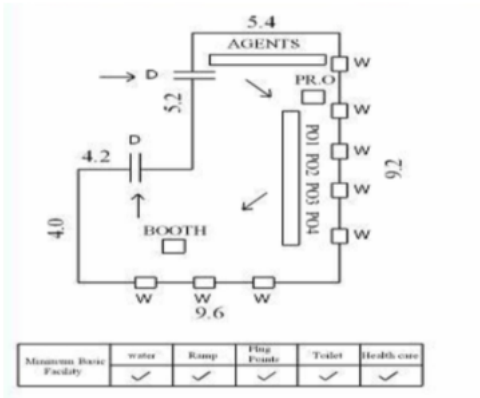

Cad View

Key MAP View