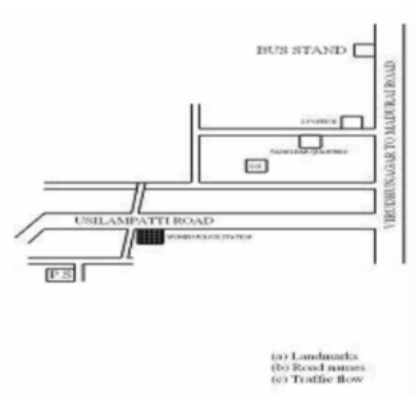

Key MAP View