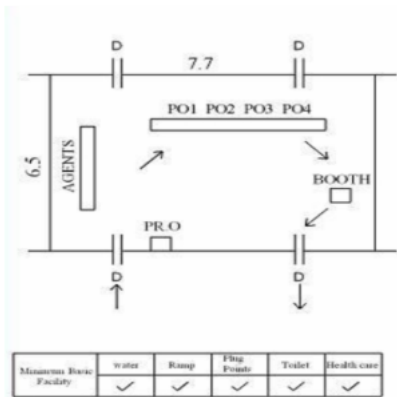

Google Map View

Polling Station Building Front View

Polling Station Front View

Cad View

Key MAP View

1 பெயர் : சிவசுப்பிரமணியன் - தந்தையின் பெயர்: வேலாயுதம் - வீட்டு எண் : 1 வயது : 61 பாலினம் : ஆண் Photo is available ZFI0788430	2 பெயர் : செல்விபர்வதவர்தினி - கணவர் பெயர்: சிவசுப்பிரமணி - வீட்டு எண் : 1 வயது : 54 பாலினம் : பெண் Photo is available ZFI0788323	3 பெயர் : சமதி கணவர் பெயர்: பாலகிருஷ்ணன் வீட்டு எண் : 1 வயது : 47 பாலினம் : பெண் Photo is available ZFI1520618
4 பெயர் : நிவேதா - தந்தையின் பெயர்: சிவசுப்பிரமணியன் - வீட்டு எண் : 1 வயது : 28 பாலினம் : பெண் Photo is available ZFI1253921	5 பெயர் : மாதங்கி தந்தையின் பெயர்: நல்லதம்பி வீட்டு எண் : 1 வயது : 23 பாலினம் : பெண் Photo is available ZFI2479681	6 பெயர் : வெங்கடேஷ் - தந்தையின் பெயர்: நாகரத்தினம் - வீட்டு எண் : 2 வயது : 54 பாலினம் : ஆண் Photo is available ZFI0160804
7 பெயர் : தர்மராஜ் இதரர் பெயர்: பாண்டி சித்ரா வீட்டு எண் : 2 வயது : 52 பாலினம் : ஆண் Photo is available ZFI2676245	8 பெயர் : கிருஷ்ணவேணி - கணவர் பெயர்: வெங்கடேஷ் - வீட்டு எண் : 2 வயது : 46 பாலினம் : பெண் Photo is available ZFI0160812	9 பெயர் : பாண்டி சித்ரா கணவர் பெயர்: தர்மராஜ் வீட்டு எண் : 2 வயது : 41 பாலினம் : பெண் Photo is available ZFI2676237
10 பெயர் : மாதவன் - தந்தையின் பெயர்: பிரபாகர் - வீட்டு எண் : 002 வயது : 33 பாலினம் : ஆண் Photo is available ZFI0690594	11 பெயர் : ரமேஸ்பாண்டி - தந்தையின் பெயர்: பாண்டியராஜன் - வீட்டு எண் : 2 வயது : 32 பாலினம் : ஆண் Photo is available ZFI1021757	12 பெயர் : இரூளாயி - கணவர் பெயர்: ரமேஸ்பாண்டி - வீட்டு எண் : 2 வயது : 31 பாலினம் : பெண் Photo is available ZFI1021666
13 பெயர் : ராஷ்மி தந்தையின் பெயர்: குணசேகரன் வீட்டு எண் : 2 வயது : 25 பாலினம் : பெண் Photo is available ZFI1458314	14 பெயர் : தர்பிதா தந்தையின் பெயர்: வெங்கடேஷ் வீட்டு எண் : 2 வயது : 22 பாலினம் : பெண் Photo is available ZFI2567659	E 15 பெயர் : தங்கவேலு தந்தையின் பெயர்: பாலசாமி - வீட்டு எண் : 2-3 வயது : 72 பாலினம் : ஆண் Photo is available ZFI0382549
16 பெயர் : வித்யா - கணவர் பெயர்: பிரதாப் - வீட்டு எண் : 2-3 வயது : 39 பாலினம் : பெண் Photo is available ZFI0382556	17 பெயர் : சிவசாமி - கணவர் பெயர்: ஆண்டி - வீட்டு எண் : 2-3-2A வயது : 76 பாலினம் : பெண் Photo is available ZFI0694331	18 பெயர் : லதா - கணவர் பெயர்: ஆண்டி - வீட்டு எண் : 2-3-2A வயது : 56 பாலினம் : பெண் Photo is available ZFI0694273
19 பெயர் : ஜெயந்தி - கணவர் பெயர்: ஆண்டி - வீட்டு எண் : 2-3-2A வயது : 49 பாலினம் : பெண் Photo is available ZFI0694349	20 பெயர் : பாலமுருகன் - தந்தையின் பெயர்: ஆண்டி - வீட்டு எண் : 2-3-2A வயது : 46 பாலினம் : ஆண் Photo is available ZFI0694216	21 பெயர் : காளிதாசன் - தந்தையின் பெயர்: மூர்த்தி - வீட்டு எண் : 3 வயது : 52 பாலினம் : ஆண் Photo is available ZFI0052993
22 பெயர் : ஜெகதீஸ்வரி - கணவர் பெயர்: முத்துக்குமார் - வீட்டு எண் : 3 வயது : 48 பாலினம் : பெண் Photo is available ZFI0516518	23 பெயர் : செந்தில்குமார் - தந்தையின் பெயர்: தங்கவேலு - வீட்டு எண் : 3 வயது : 43 பாலினம் : ஆண் Photo is available HQR1238310	24 பெயர் : பிரதாப் டீ தந்தையின் பெயர்: தங்கவேலு - வீட்டு எண் : 3 வயது : 42 பாலினம் : ஆண் Photo is available HQR1238328
25 பெயர் : செல்வி - கணவர் பெயர்: காளிதாசன் - வீட்டு எண் : 3 வயது : 41 பாலினம் : பெண் Photo is available ZFI0052910	26 பெயர் : வைத்தீஸ்வரி தந்தையின் பெயர்: மாநாடு வீட்டு எண் : 3 வயது : 23 பாலினம் : பெண் Photo is available ZFI2481422	27 பெயர் : ஹரிஹரன் தந்தையின் பெயர்: மகேஸ்வரன் வீட்டு எண் : 3/2 வயது : 25 பாலினம் : ஆண் Photo is available ZFI1504364
28 பெயர் : கணேஷ் - தந்தையின் பெயர்: கணபதி - வீட்டு எண் : 4 வயது : 43 பாலினம் : ஆண் Photo is available HQR3031606	29 பெயர் : செல்வராஜ் - தந்தையின் பெயர்: குமார் - வீட்டு எண் : 4 வயது : 38 பாலினம் : ஆண் Photo is available HQR3157831	30 பெயர் : உமாமகேஸ்வரி தாயின் பெயர்: சமதி வீட்டு எண் : 4 வயது : 25 பாலினம் : பெண் Photo is available ZFI1458413