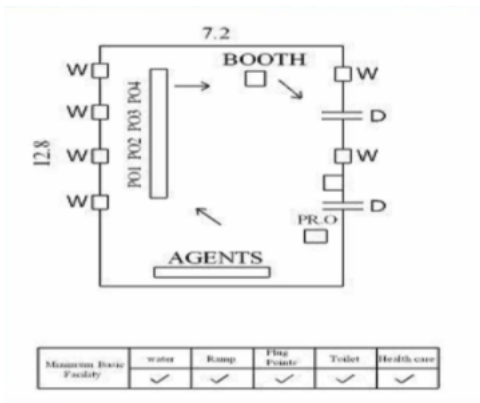

கையொப்பம்

Nazri Naksha

Google Map View

Polling Station Building Front View

Polling Station Front View

Cad View

Key MAP View

|                                                                                                                                  |            |                                                                                                                                 |            |                                                                                                                               |            |
|----------------------------------------------------------------------------------------------------------------------------------|------------|---------------------------------------------------------------------------------------------------------------------------------|------------|-------------------------------------------------------------------------------------------------------------------------------|------------|
| 1<br>பெயர் : அம்பிகா -<br>இதரர் பெயர்: முருகன் -<br>வீட்டு எண் : 1<br>வயது : 54 பாலினம் : பெண்<br>Photo is available             | HQR1916626 | 2<br>பெயர் : பரமேஸ்வரி -<br>கணவர் பெயர்: பாண்டி -<br>வீட்டு எண் : 1<br>வயது : 53 பாலினம் : பெண்<br>Photo is available           | HQR1369164 | 3<br>பெயர் : ஆறுமுகம்<br>தந்தையின் பெயர்: பாண்டி<br>வீட்டு எண் : 1<br>வயது : 25 பாலினம் : ஆண்<br>Photo is available           | ZFI2408169 |
| 4<br>பெயர் : அர்ச்சனா ம<br>தந்தையின் பெயர்: மணிமாறன்<br>வீட்டு எண் : 1<br>வயது : 21 பாலினம் : பெண்<br>Photo is available         | ZFI2692267 | 5<br>பெயர் : பாண்டி -<br>தந்தையின் பெயர்: மகாலிங்கம் -<br>வீட்டு எண் : 1-3<br>வயது : 55 பாலினம் : ஆண்<br>Photo is available     | HQR2610442 | 6<br>பெயர் : கீதா -<br>கணவர் பெயர்: முருகன் -<br>வீட்டு எண் : 1-16<br>வயது : 47 பாலினம் : பெண்<br>Photo is available          | ZFI0695536 |
| 7<br>பெயர் : ரஞ்சித்குமார் -<br>தந்தையின் பெயர்: கிருஷ்ணன் -<br>வீட்டு எண் : 1E<br>வயது : 32 பாலினம் : ஆண்<br>Photo is available | ZFI1123694 | 8<br>பெயர் : குமார் -<br>தந்தையின் பெயர்: அய்யாகண்ணு -<br>வீட்டு எண் : 1E<br>வயது : 31 பாலினம் : ஆண்<br>Photo is available      | ZFI0911834 | 9<br>பெயர் : பஞ்சவர்ணம்<br>கணவர் பெயர்: ரஞ்சித்குமார்<br>வீட்டு எண் : 1E<br>வயது : 30 பாலினம் : பெண்<br>Photo is available    | ZFI2345908 |
| 10<br>பெயர் : உதயபாலன் -<br>தந்தையின் பெயர்: குருசாமி -<br>வீட்டு எண் : 1-e<br>வயது : 49 பாலினம் : ஆண்<br>Photo is available     | ZFI1022458 | 11<br>பெயர் : பிரமிளா -<br>கணவர் பெயர்: சுதாகரன் -<br>வீட்டு எண் : 2<br>வயது : 88 பாலினம் : பெண்<br>Photo is available          | HQR2379345 | 12<br>பெயர் : தினேஷ்குமார்<br>தந்தையின் பெயர்: குருவு<br>வீட்டு எண் : 2<br>வயது : 21 பாலினம் : ஆண்<br>Photo is available      | ZFI2615268 |
| 13<br>பெயர் : ஜெயலட்சுமி -<br>கணவர் பெயர்: சீனிவாசன் -<br>வீட்டு எண் : 2-131<br>வயது : 43 பாலினம் : பெண்<br>Photo is available   | ZFI0695569 | 14<br>பெயர் : ஆதி லட்சுமி<br>கணவர் பெயர்: சரேஷ் குமார்<br>வீட்டு எண் : 2/158<br>வயது : 26 பாலினம் : பெண்<br>Photo is available  | ZFI1460450 | 15<br>பெயர் : முத்துராஜ் -<br>தந்தையின் பெயர்: மச்சவேல் -<br>வீட்டு எண் : 3<br>வயது : 49 பாலினம் : ஆண்<br>Photo is available  | HQR2379006 |
| 16<br>பெயர் : அபிநயலட்சுமி -<br>தந்தையின் பெயர்: முருகன் -<br>வீட்டு எண் : 3<br>வயது : 34 பாலினம் : பெண்<br>Photo is available   | ZFI0628206 | 17<br>பெயர் : மகேஷ் காந்தா<br>தந்தையின் பெயர்: முருகன்<br>வீட்டு எண் : 3<br>வயது : 32 பாலினம் : ஆண்<br>Photo is available       | ZFI2572758 | 18<br>பெயர் : சத்தியா பிரியா<br>தந்தையின் பெயர்: முருகன்<br>வீட்டு எண் : 3<br>வயது : 24 பாலினம் : பெண்<br>Photo is available  | ZFI2381481 |
| 19<br>பெயர் : அபர்ணா -<br>தந்தையின் பெயர்: அழகர் சாமி -<br>வீட்டு எண் : 3-236<br>வயது : 39 பாலினம் : பெண்<br>Photo is available  | ZFI0695379 | 20<br>பெயர் : கண்ணன் -<br>தந்தையின் பெயர்: கண்ணன் -<br>வீட்டு எண் : 4<br>வயது : 56 பாலினம் : ஆண்<br>Photo is available          | ZFI0385690 | 21<br>பெயர் : சபரிநாதன் -<br>தந்தையின் பெயர்: ஆறுமுகம் -<br>வீட்டு எண் : 4<br>வயது : 54 பாலினம் : ஆண்<br>Photo is available   | ZFI0161950 |
| 22<br>பெயர் : கலையரசி -<br>தந்தையின் பெயர்: முத்துராஜ் -<br>வீட்டு எண் : 4<br>வயது : 42 பாலினம் : பெண்<br>Photo is available     | HQR2379048 | 23<br>பெயர் : ஸ்ரீராஜராஜேஸ்வரி -<br>கணவர் பெயர்: முருகன் -<br>வீட்டு எண் : 4<br>வயது : 41 பாலினம் : பெண்<br>Photo is available  | ZFI0628396 | 24<br>பெயர் : மணிமேகலை -<br>தந்தையின் பெயர்: சுந்தரராஜ் -<br>வீட்டு எண் : 4<br>வயது : 36 பாலினம் : பெண்<br>Photo is available | ZFI0196931 |
| 25<br>பெயர் : ராஜலட்சுமி<br>கணவர் பெயர்: முத்தையா<br>வீட்டு எண் : 4<br>வயது : 32 பாலினம் : பெண்<br>Photo is available            | ZFI2383800 | 26<br>பெயர் : முனியம்மாள் சு<br>கணவர் பெயர்: சுந்தரராஜ் -<br>வீட்டு எண் : 4/4<br>வயது : 66 பாலினம் : பெண்<br>Photo is available | ZFI0385070 | 27<br>பெயர் : தர்மர் -<br>தந்தையின் பெயர்: ஆறுமுகம் -<br>வீட்டு எண் : 5<br>வயது : 70 பாலினம் : ஆண்<br>Photo is available      | HQR3258969 |
| 28<br>பெயர் : மாரியம்மாள் -<br>கணவர் பெயர்: பெரியசாமி -<br>வீட்டு எண் : 5<br>வயது : 68 பாலினம் : பெண்<br>Photo is available      | ZFI1759935 | 29<br>பெயர் : முருகேஸ்வரி -<br>கணவர் பெயர்: - -<br>வீட்டு எண் : 5<br>வயது : 42 பாலினம் : பெண்<br>Photo is available             | ZFI0385815 | 30<br>பெயர் : "ஏ.ஸ. சக்தி<br>தந்தையின் பெயர்: பெரியசாமி -<br>வீட்டு எண் : 5<br>வயது : 41 பாலினம் : பெண்<br>Photo is available | HQR2376358 |