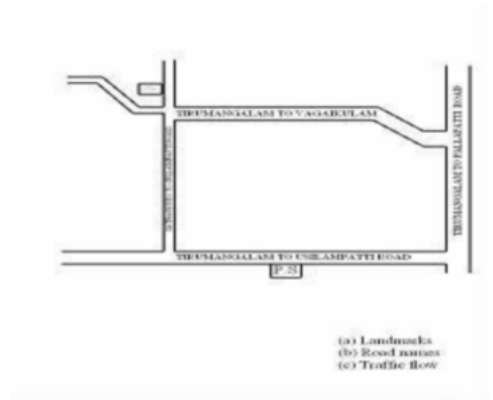

Google Map View

Polling Station Building Front View

Polling Station Front View

Cad View

Key MAP View

1	SVF3492063	பெயர் : ராஜகண்ணு தந்தையின் பெயர்: சின்னகாளை வீட்டு எண் : 0 வயது : 64 பாலினம் : ஆண்	Photo is available	2	ZFI2355055	பெயர் : பூஷ்பவள்ளி கணவர் பெயர்: பழனிவேல் வீட்டு எண் : 0 வயது : 30 பாலினம் : பெண்	Photo is available	3	ZFI2355006	பெயர் : அமர்கவி கணவர் பெயர்: செல்லப்பாண்டி வீட்டு எண் : 0 வயது : 26 பாலினம் : பெண்	Photo is available
4	ZFI2355683	பெயர் : கருப்புசாமி தந்தையின் பெயர்: கந்தசாமி வீட்டு எண் : 0 வயது : 24 பாலினம் : ஆண்	Photo is available	5	ZFI2339596	பெயர் : காளியம்மாள் கணவர் பெயர்: ஆண்டி தேவர் வீட்டு எண் : 1 வயது : 71 பாலினம் : பெண்	Photo is available	6	ZFI1767045	பெயர் : குருசாமி - தந்தையின் பெயர்: சூரியத்தேவர் - வீட்டு எண் : 1 வயது : 66 பாலினம் : ஆண்	Photo is available
7	ZFI0054395	பெயர் : பாண்டியன் - தந்தையின் பெயர்: ஆம்மாவாசித்தேவர் - வீட்டு எண் : 1 வயது : 63 பாலினம் : ஆண்	Photo is available	8	ZFI0054544	பெயர் : கந்தசாமி - தந்தையின் பெயர்: குருசாமிதேவர் - வீட்டு எண் : 1 வயது : 58 பாலினம் : ஆண்	Photo is available	9	ZFI1767052	பெயர் : பாண்டியம்மாள் - கணவர் பெயர்: குருசாமி - வீட்டு எண் : 1 வயது : 57 பாலினம் : பெண்	Photo is available
10	ZFI0054627	பெயர் : சுந்தரமுர்த்தி - தந்தையின் பெயர்: ராமதேவர் - வீட்டு எண் : 1 வயது : 56 பாலினம் : ஆண்	Photo is available	11	ZFI0879080	பெயர் : கிருஷ்ணமூர்த்தி - தந்தையின் பெயர்: துரைசாமி - வீட்டு எண் : 1 வயது : 50 பாலினம் : ஆண்	Photo is available	12	ZFI0879106	பெயர் : கணேசன் - தந்தையின் பெயர்: துரைசாமி - வீட்டு எண் : 1 வயது : 49 பாலினம் : ஆண்	Photo is available
13	ZFI1023415	பெயர் : குருநாதன் - தந்தையின் பெயர்: பெரியசாமி - வீட்டு எண் : 1 வயது : 49 பாலினம் : ஆண்	Photo is available	14	ZFI1023498	பெயர் : சந்திரசேகர் - தந்தையின் பெயர்: பெரியசாமி - வீட்டு எண் : 1 வயது : 47 பாலினம் : ஆண்	Photo is available	15	ZFI1461177	பெயர் : சூரிய கருப்பு தந்தையின் பெயர்: பிச்சைமணி வீட்டு எண் : 1 வயது : 45 பாலினம் : ஆண்	Photo is available
16	ZFI2479921	பெயர் : சங்கர் தந்தையின் பெயர்: சின்னச்சாமி வீட்டு எண் : 1 வயது : 44 பாலினம் : ஆண்	Photo is available	17	ZFI2339703	பெயர் : மா நவகோடி தந்தையின் பெயர்: மாரியப்பன் வீட்டு எண் : 1 வயது : 44 பாலினம் : ஆண்	Photo is available	18	ZFI0879114	பெயர் : ஈஸ்வரன் - தந்தையின் பெயர்: துரைசாமி - வீட்டு எண் : 1 வயது : 43 பாலினம் : ஆண்	Photo is available
19	ZFI2453298	பெயர் : லதா கணவர் பெயர்: செந்தில் வீட்டு எண் : 1 வயது : 43 பாலினம் : பெண்	Photo is available	20	ZFI2481695	பெயர் : ஜெயலட்சுமி கணவர் பெயர்: கோபிநாத் வீட்டு எண் : 1 வயது : 43 பாலினம் : பெண்	Photo is available	21	ZFI1023563	பெயர் : மல்லிகா - கணவர் பெயர்: கணேசன் - வீட்டு எண் : 1 வயது : 42 பாலினம் : பெண்	Photo is available
22	ZFI0790485	பெயர் : கவிதா - தந்தையின் பெயர்: ஜெயராஜ் - வீட்டு எண் : 1 வயது : 32 பாலினம் : பெண்	Photo is available	23	ZFI2339646	பெயர் : பாண்டியம்மாள் கணவர் பெயர்: சூரியபாண்டி வீட்டு எண் : 1 வயது : 30 பாலினம் : பெண்	Photo is available	24	ZFI2479897	பெயர் : பிரியங்கா கணவர் பெயர்: பாண்டியராஜன் வீட்டு எண் : 1 வயது : 30 பாலினம் : பெண்	Photo is available
25	ZFI2339638	பெயர் : சங்கீதா கணவர் பெயர்: குருநாதன் வீட்டு எண் : 1 வயது : 29 பாலினம் : பெண்	Photo is available	26	ZFI2339612	பெயர் : சுகன்யா தேவி கணவர் பெயர்: வீரபத்திரன் வீட்டு எண் : 1 வயது : 27 பாலினம் : பெண்	Photo is available	27	ZWP1580471	பெயர் : பூமாரி கணவர் பெயர்: பால முருகன் வீட்டு எண் : 1 வயது : 27 பாலினம் : பெண்	Photo is available
28	ZFI2480200	பெயர் : விஜயலட்சுமி கணவர் பெயர்: சூரியபாண்டி வீட்டு எண் : 1 வயது : 26 பாலினம் : பெண்	Photo is available	29	ZFI1461151	பெயர் : பாண்டியீனா தந்தையின் பெயர்: வடிவேல் வீட்டு எண் : 1 வயது : 25 பாலினம் : பெண்	Photo is available	30	ZFI1492743	பெயர் : லோகேஷ் தந்தையின் பெயர்: செல்லதுரை வீட்டு எண் : 1 வயது : 25 பாலினம் : ஆண்	Photo is available