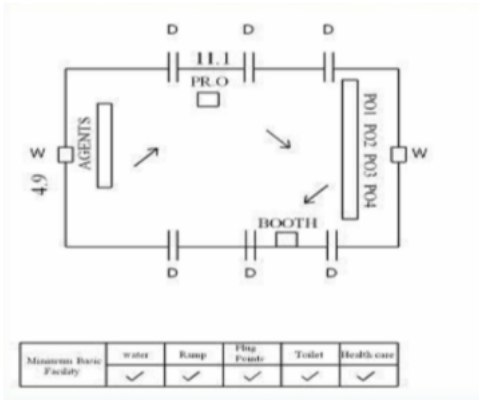

Google Map View

Polling Station Building Front View

Polling Station Front View

Cad View

Key MAP View

1	SVF3492063	பெயர் : ராஜகண்ணு தந்தையின் பெயர்: சின்னகாளை வீட்டு எண் : 0 வயது : 64 பாலினம் : ஆண்	Photo is available	2	ZFI2355055	பெயர் : பூஷ்பவள்ளி கணவர் பெயர்: பழனிவேல் வீட்டு எண் : 0 வயது : 30 பாலினம் : பெண்	Photo is available	3	ZFI2355006	பெயர் : அமர்கவி கணவர் பெயர்: செல்லப்பாண்டி வீட்டு எண் : 0 வயது : 26 பாலினம் : பெண்	Photo is available
4	ZFI2355683	பெயர் : கருப்புசாமி தந்தையின் பெயர்: கந்தசாமி வீட்டு எண் : 0 வயது : 24 பாலினம் : ஆண்	Photo is available	5	ZFI2339596	பெயர் : காளியம்மாள் கணவர் பெயர்: ஆண்டி தேவர் வீட்டு எண் : 1 வயது : 71 பாலினம் : பெண்	Photo is available	6	ZFI1767045	பெயர் : குருசாமி - தந்தையின் பெயர்: சூரியத்தேவர் - வீட்டு எண் : 1 வயது : 66 பாலினம் : ஆண்	Photo is available
7	ZFI0054395	பெயர் : பாண்டியன் - தந்தையின் பெயர்: ஆம்மாவாசித்தேவர் - வீட்டு எண் : 1 வயது : 63 பாலினம் : ஆண்	Photo is available	8	ZFI0054544	பெயர் : கந்தசாமி - தந்தையின் பெயர்: குருசாமிதேவர் - வீட்டு எண் : 1 வயது : 58 பாலினம் : ஆண்	Photo is available	9	ZFI1767052	பெயர் : பாண்டியம்மாள் - கணவர் பெயர்: குருசாமி - வீட்டு எண் : 1 வயது : 57 பாலினம் : பெண்	Photo is available
10	ZFI0054627	பெயர் : சுந்தரமுர்த்தி - தந்தையின் பெயர்: ராமதேவர் - வீட்டு எண் : 1 வயது : 56 பாலினம் : ஆண்	Photo is available	11	ZFI0879080	பெயர் : கிருஷ்ணமூர்த்தி - தந்தையின் பெயர்: துரைசாமி - வீட்டு எண் : 1 வயது : 50 பாலினம் : ஆண்	Photo is available	12	ZFI0879106	பெயர் : கணேசன் - தந்தையின் பெயர்: துரைசாமி - வீட்டு எண் : 1 வயது : 49 பாலினம் : ஆண்	Photo is available
13	ZFI1023415	பெயர் : குருநாதன் - தந்தையின் பெயர்: பெரியசாமி - வீட்டு எண் : 1 வயது : 49 பாலினம் : ஆண்	Photo is available	14	ZFI1023498	பெயர் : சந்திரசேகர் - தந்தையின் பெயர்: பெரியசாமி - வீட்டு எண் : 1 வயது : 47 பாலினம் : ஆண்	Photo is available	15	ZFI1461177	பெயர் : சூரிய கருப்பு தந்தையின் பெயர்: பிச்சைமணி வீட்டு எண் : 1 வயது : 45 பாலினம் : ஆண்	Photo is available
16	ZFI2479921	பெயர் : சங்கர் தந்தையின் பெயர்: சின்னச்சாமி வீட்டு எண் : 1 வயது : 44 பாலினம் : ஆண்	Photo is available	17	ZFI2339703	பெயர் : மா நவகோடி தந்தையின் பெயர்: மாரியப்பன் வீட்டு எண் : 1 வயது : 44 பாலினம் : ஆண்	Photo is available	18	ZFI0879114	பெயர் : ஈஸ்வரன் - தந்தையின் பெயர்: துரைசாமி - வீட்டு எண் : 1 வயது : 43 பாலினம் : ஆண்	Photo is available
19	ZFI2453298	பெயர் : லதா கணவர் பெயர்: செந்தில் வீட்டு எண் : 1 வயது : 43 பாலினம் : பெண்	Photo is available	20	ZFI2481695	பெயர் : ஜெயலட்சுமி கணவர் பெயர்: கோபிநாத் வீட்டு எண் : 1 வயது : 43 பாலினம் : பெண்	Photo is available	21	ZFI1023563	பெயர் : மல்லிகா - கணவர் பெயர்: கணேசன் - வீட்டு எண் : 1 வயது : 42 பாலினம் : பெண்	Photo is available
22	ZFI0790485	பெயர் : கவிதா - தந்தையின் பெயர்: ஜெயராஜ் - வீட்டு எண் : 1 வயது : 32 பாலினம் : பெண்	Photo is available	23	ZFI2339646	பெயர் : பாண்டியம்மாள் கணவர் பெயர்: சூரியபாண்டி வீட்டு எண் : 1 வயது : 30 பாலினம் : பெண்	Photo is available	24	ZFI2479897	பெயர் : பிரியங்கா கணவர் பெயர்: பாண்டியராஜன் வீட்டு எண் : 1 வயது : 30 பாலினம் : பெண்	Photo is available
25	ZFI2339638	பெயர் : சங்கீதா கணவர் பெயர்: குருநாதன் வீட்டு எண் : 1 வயது : 29 பாலினம் : பெண்	Photo is available	26	ZFI2339612	பெயர் : சுகன்யா தேவி கணவர் பெயர்: வீரபத்திரன் வீட்டு எண் : 1 வயது : 27 பாலினம் : பெண்	Photo is available	27	ZWP1580471	பெயர் : பூமாரி கணவர் பெயர்: பால முருகன் வீட்டு எண் : 1 வயது : 27 பாலினம் : பெண்	Photo is available
28	ZFI2480200	பெயர் : விஜயலட்சுமி கணவர் பெயர்: சூரியபாண்டி வீட்டு எண் : 1 வயது : 26 பாலினம் : பெண்	Photo is available	29	ZFI1461151	பெயர் : பாண்டியீனா தந்தையின் பெயர்: வடிவேல் வீட்டு எண் : 1 வயது : 25 பாலினம் : பெண்	Photo is available	30	ZFI1492743	பெயர் : லோகேஷ் தந்தையின் பெயர்: செல்லதுரை வீட்டு எண் : 1 வயது : 25 பாலினம் : ஆண்	Photo is available