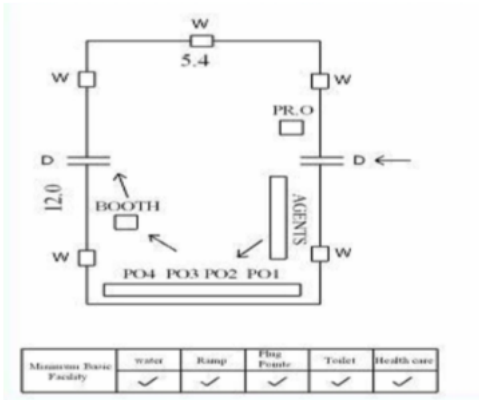

Google Map View

Polling Station Building Front View

Polling Station Front View

Cad View

Key MAP View

1 பெயர் : கருப்புசாமி தந்தையின் பெயர்: ஞானம் வீட்டு எண் : 0 வயது : 24 பாலினம் : ஆண்	ZFI2359768 Photo is available	2 பெயர் : பூவேந்திரன் தந்தையின் பெயர்: அய்யாவு வீட்டு எண் : 1 வயது : 65 பாலினம் : ஆண்	ZFI2464469 Photo is available	3 பெயர் : ஈஸ்வரி கணவர் பெயர்: கண்ணன் வீட்டு எண் : 1 வயது : 42 பாலினம் : பெண்	ZFI2487114 Photo is available
4 பெயர் : அங்குலட்சுமி - தந்தையின் பெயர்: தமிழகன் - வீட்டு எண் : 1 வயது : 30 பாலினம் : பெண்	ZFI1024017 Photo is available	# 5 பெயர் : பாண்டீஸ்வரி தந்தையின் பெயர்: பாண்டிய ராஜன் வீட்டு எண் : 46, வயது : 23 பாலினம் : பெண்	ZFI2466456 Photo is available	6 பெயர் : விசித்ரா தந்தையின் பெயர்: குமார் வீட்டு எண் : 1 வயது : 22 பாலினம் : பெண்	ZFI2557924 Photo is available
7 பெயர் : கருப்பையா தாயின் பெயர்: முத்துலட்சுமி வீட்டு எண் : 1/2 வயது : 29 பாலினம் : ஆண்	ZFI1522069 Photo is available	8 பெயர் : சிவகாமி கணவர் பெயர்: சுந்தரராஜ் வீட்டு எண் : 1/3 வயது : 65 பாலினம் : பெண்	ZFI2373058 Photo is available	9 பெயர் : முருகன் - தந்தையின் பெயர்: கருப்பையா - வீட்டு எண் : 1/3 வயது : 36 பாலினம் : ஆண்	ZFI0054536 Photo is available
10 பெயர் : சேதுராமன் - தந்தையின் பெயர்: தர்மராஜ் - வீட்டு எண் : 1-3 வயது : 28 பாலினம் : ஆண்	ZFI1254879 Photo is available	11 பெயர் : கருப்புசாமி - தந்தையின் பெயர்: சூரியன் - வீட்டு எண் : 1-19 வயது : 34 பாலினம் : ஆண்	ZFI0790667 Photo is available	12 பெயர் : தர்மர் தந்தையின் பெயர்: பெரியசாமி வீட்டு எண் : 1/23 வயது : 70 பாலினம் : ஆண்	ZFI2373835 Photo is available
13 பெயர் : ஆனந்தவள்ளி - கணவர் பெயர்: பாலமுருகன் - வீட்டு எண் : 1-63 வயது : 30 பாலினம் : பெண்	ZFI1024033 Photo is available	14 பெயர் : மாரியப்பன் - தந்தையின் பெயர்: ஆறுமுகம் - வீட்டு எண் : 1/91ஏ வயது : 35 பாலினம் : ஆண்	ZFI0806539 Photo is available	15 பெயர் : அக்கம்மாள் - தந்தையின் பெயர்: மாரியப்பன் - வீட்டு எண் : 1/91ஏ வயது : 32 பாலினம் : பெண்	ZFI0806414 Photo is available
16 பெயர் : செலினா தந்தையின் பெயர்: செல்லபாண்டி வீட்டு எண் : 1/175 வயது : 24 பாலினம் : பெண்	ZFI2355675 Photo is available	17 பெயர் : லெட்சுமி - கணவர் பெயர்: பாண்டி - வீட்டு எண் : 1-183 வயது : 40 பாலினம் : பெண்	ZFI1309681 Photo is available	18 பெயர் : சத்யா - கணவர் பெயர்: சொந்தரபாண்டியன் - வீட்டு எண் : 1/184 வயது : 41 பாலினம் : பெண்	HQR2189496 Photo is available
19 பெயர் : சங்கரன் - தந்தையின் பெயர்: சொக்கன் - வீட்டு எண் : 1-272 வயது : 37 பாலினம் : ஆண்	ZFI0790592 Photo is available	20 பெயர் : பிரபாவதி தந்தையின் பெயர்: செல்வம் வீட்டு எண் : 1/286 இ வயது : 23 பாலினம் : பெண்	ZFI2453066 Photo is available	21 பெயர் : வீரம்மாள் - கணவர் பெயர்: காந்தி - வீட்டு எண் : 1E வயது : 85 பாலினம் : பெண்	ZFI1255082 Photo is available
22 பெயர் : பாப்பு - கணவர் பெயர்: பால்ச்சாமி - வீட்டு எண் : 1E வயது : 71 பாலினம் : பெண்	ZFI1209337 Photo is available	23 பெயர் : பாலகிருஷ்ணன் - தந்தையின் பெயர்: கந்தசாமி - வீட்டு எண் : 1e வயது : 61 பாலினம் : ஆண்	ZFI1309665 Photo is available	24 பெயர் : பி பாண்டி முருகன் தந்தையின் பெயர்: பிச்சைமணியா பிள்ளை - வீட்டு எண் : 1E வயது : 52 பாலினம் : ஆண்	ZFI1217561 Photo is available
25 பெயர் : சூரியன் - தந்தையின் பெயர்: பிச்சை தேவர் - வீட்டு எண் : 1E வயது : 49 பாலினம் : ஆண்	ZFI1217603 Photo is available	26 பெயர் : சங்கீதா - தந்தையின் பெயர்: சங்கரன் - வீட்டு எண் : 1e வயது : 45 பாலினம் : பெண்	ZFI1023753 Photo is available	27 பெயர் : சுந்தரம்பாள் - கணவர் பெயர்: அன்னக்கொடி - வீட்டு எண் : 1E வயது : 44 பாலினம் : பெண்	ZFI1124239 Photo is available
28 பெயர் : நாகப்பாண்டி - தந்தையின் பெயர்: குருவாத் தேவர் - வீட்டு எண் : 1E வயது : 44 பாலினம் : ஆண்	ZFI0696088 Photo is available	29 பெயர் : ராமசந்திரன் - தந்தையின் பெயர்: சங்கரன் - வீட்டு எண் : 1e வயது : 42 பாலினம் : ஆண்	ZFI1023928 Photo is available	30 பெயர் : ஜெயசந்திரன் - தந்தையின் பெயர்: சங்கரன் - வீட்டு எண் : 1e வயது : 42 பாலினம் : ஆண்	ZFI1023795 Photo is available