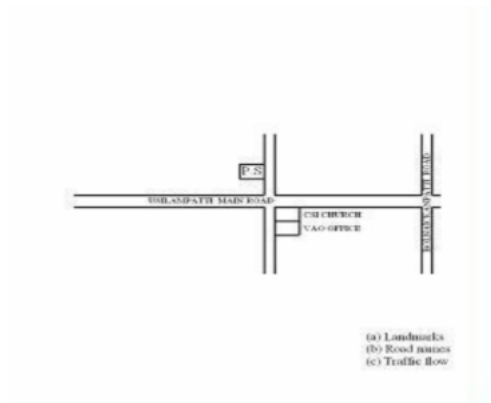

Polling Station Building Front View

Polling Station Front View

Cad View

Key MAP View

1 பெயர் : இந்துமதி - தந்தையின் பெயர்: மாயாண்டி - வீட்டு எண் : 1 வயது : 42 பாலினம் : பெண் Photo is available	HQR3067139	2 பெயர் : ரஞ்சிதா தந்தையின் பெயர்: தங்கவேல் வீட்டு எண் : 1 வயது : 24 பாலினம் : பெண் Photo is available	ZFI2388205	3 பெயர் : சிவலிங்கம் - தந்தையின் பெயர்: வெள்ளைச்சாமித்தேவர் - வீட்டு எண் : 1-1 வயது : 75 பாலினம் : ஆண் Photo is available	HQR2185932
4 பெயர் : லட்டுத்தாய் - கணவர் பெயர்: சிவலிங்கம் - வீட்டு எண் : 1-1 வயது : 69 பாலினம் : பெண் Photo is available	HQR1939586	5 பெயர் : செல்வம் - தந்தையின் பெயர்: சிவலிங்கம் - வீட்டு எண் : 1-1 வயது : 45 பாலினம் : ஆண் Photo is available	HQR3067113	6 பெயர் : செல்லப்பாண்டி - தந்தையின் பெயர்: சிவலிங்கம் - வீட்டு எண் : 1-1 வயது : 43 பாலினம் : ஆண் Photo is available	HQR3067121
7 பெயர் : சரிதா - தந்தையின் பெயர்: சிவலிங்கம் - வீட்டு எண் : 1-1 வயது : 41 பாலினம் : பெண் Photo is available	ZFI0389247	8 பெயர் : முருகன் - தந்தையின் பெயர்: பால்சாமி - வீட்டு எண் : 1-2 வயது : 50 பாலினம் : ஆண் Photo is available	ZFI1783323	9 பெயர் : சிவப்பிரியா தந்தையின் பெயர்: குணசேகரன் வீட்டு எண் : 1/3ஏ வயது : 28 பாலினம் : பெண் Photo is available	ZFI2313450
10 பெயர் : அர்ச்சுணன் - தந்தையின் பெயர்: பால்சாமி - வீட்டு எண் : 1-5 வயது : 70 பாலினம் : ஆண் Photo is available	ZFI1783372	11 பெயர் : சமுத்திரம் - கணவர் பெயர்: அர்ச்சுணன் - வீட்டு எண் : 1-5 வயது : 60 பாலினம் : பெண் Photo is available	ZFI1784115	12 பெயர் : மூர்த்தி - தந்தையின் பெயர்: கார்மேகம் - வீட்டு எண் : 1-6 வயது : 45 பாலினம் : ஆண் Photo is available	HQR2188274
13 பெயர் : பேச்சி - கணவர் பெயர்: மூர்த்தி - வீட்டு எண் : 1-6 வயது : 40 பாலினம் : பெண் Photo is available	ZFI0389296	14 பெயர் : பேயாண்டி - தந்தையின் பெயர்: மூக்கத்தேவர் - வீட்டு எண் : 1-7 வயது : 50 பாலினம் : ஆண் Photo is available	HQR1939487	15 பெயர் : பூங்கொடி - கணவர் பெயர்: பேயாண்டி - வீட்டு எண் : 1-7 வயது : 43 பாலினம் : பெண் Photo is available	HQR2866218
16 பெயர் : மாயாண்டி - தந்தையின் பெயர்: மூக்கத்தேவர் - வீட்டு எண் : 1-8 வயது : 65 பாலினம் : ஆண் Photo is available	ZFI1784149	17 பெயர் : பஸ்தி - கணவர் பெயர்: மாயாண்டி - வீட்டு எண் : 1-8 வயது : 58 பாலினம் : பெண் Photo is available	ZFI1784156	18 பெயர் : வேலு - தந்தையின் பெயர்: மூக்கத்தேவர் - வீட்டு எண் : 1-10 வயது : 62 பாலினம் : ஆண் Photo is available	HQR1939453
19 பெயர் : விஜயராணி - கணவர் பெயர்: வேலு - வீட்டு எண் : 1-10 வயது : 55 பாலினம் : பெண் Photo is available	ZFI1784180	20 பெயர் : ராமு - கணவர் பெயர்: சிங்கராஜ் - வீட்டு எண் : 1-11 வயது : 60 பாலினம் : பெண் Photo is available	HQR2188241	21 பெயர் : தூர்காதேவி - தந்தையின் பெயர்: மாயாண்டி - வீட்டு எண் : 1-11 வயது : 40 பாலினம் : பெண் Photo is available	ZFI0198911
22 பெயர் : அய்யனார் - தந்தையின் பெயர்: மாயாண்டி - வீட்டு எண் : 1-11 வயது : 37 பாலினம் : ஆண் Photo is available	ZFI0198861	23 பெயர் : பிரதிப் - தந்தையின் பெயர்: சிங்கராஜன் - வீட்டு எண் : 1-11-15 வயது : 39 பாலினம் : ஆண் Photo is available	ZFI1024421	24 பெயர் : அழகுசிங்கம் - தந்தையின் பெயர்: ராசுத்தேவர் - வீட்டு எண் : 1-13 வயது : 69 பாலினம் : ஆண் Photo is available	ZFI1784198
25 பெயர் : சிவராஜன் - தந்தையின் பெயர்: வேலு - வீட்டு எண் : 1-13 வயது : 37 பாலினம் : ஆண் Photo is available	ZFI0198820	26 பெயர் : மூனுசாமி - தந்தையின் பெயர்: ராசுத்தேவர் - வீட்டு எண் : 1-14 வயது : 54 பாலினம் : ஆண் Photo is available	HQR2189462	27 பெயர் : முருகேஸ்வரி - கணவர் பெயர்: மூனுசாமி - வீட்டு எண் : 1-14 வயது : 48 பாலினம் : பெண் Photo is available	HQR3127735
28 பெயர் : விருமாண்டி - தந்தையின் பெயர்: மூக்கத்தேவர் - வீட்டு எண் : 1-16 வயது : 52 பாலினம் : ஆண் Photo is available	ZFI1784222	29 பெயர் : செல்வி - கணவர் பெயர்: விருமாண்டி - வீட்டு எண் : 1-16 வயது : 50 பாலினம் : பெண் Photo is available	ZFI1784230	30 பெயர் : ஜெயசீலன் - தந்தையின் பெயர்: விருமாண்டி - வீட்டு எண் : 1-16 வயது : 29 பாலினம் : ஆண் Photo is available	ZFI1255223