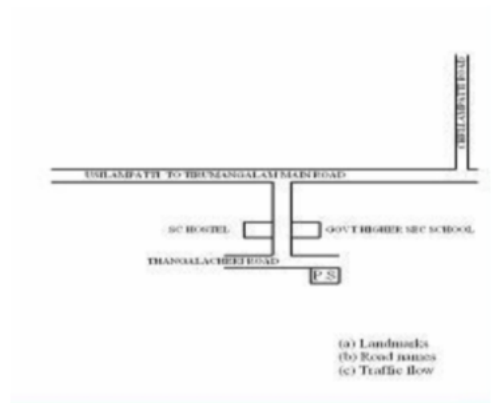

Key MAP View