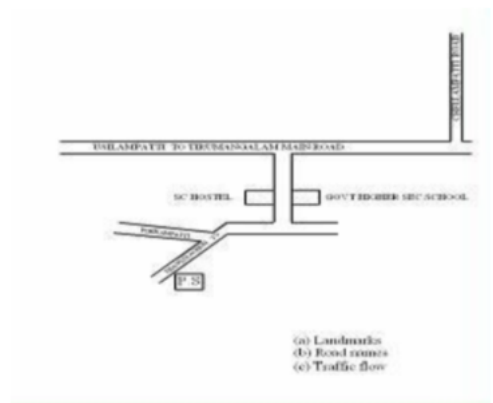

Key MAP View