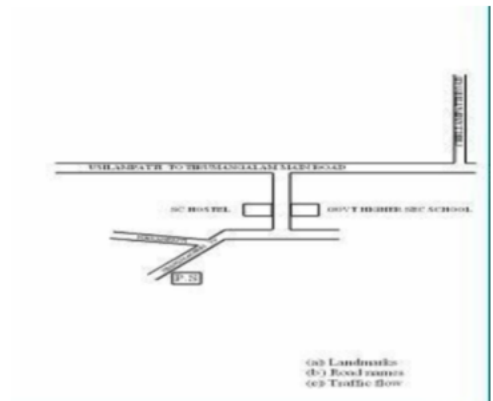

Key MAP View