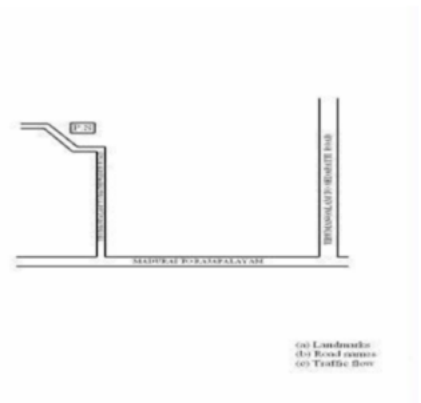

Key MAP View