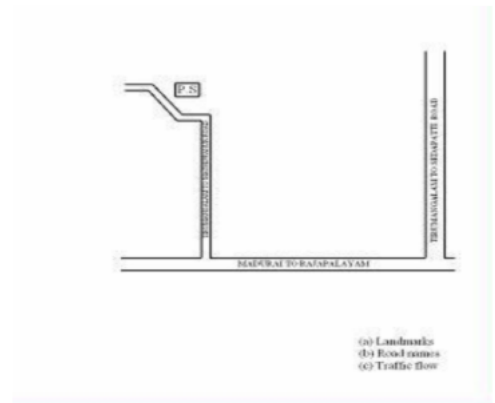

Key MAP View