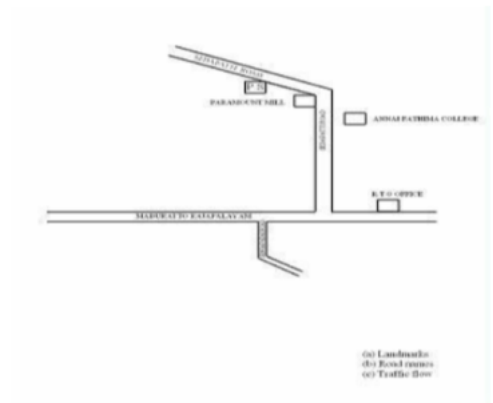

Cad View

Key MAP View