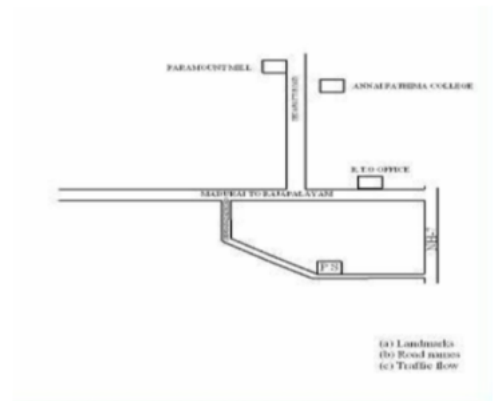

Google Map View

Polling Station Building Front View

Polling Station Front View

Cad View

Key MAP View

1	ZFI2671675	பெயர் : யுவநீ தந்தையின் பெயர்: பழனிச்சாமி வீட்டு எண் : 1/1ஏ97 வயது : 20 பாலினம் : பெண்	Photo is available	2	ZFI2676484	பெயர் : திவ்யபாரதி க தந்தையின் பெயர்: கண்ணன் கண்ணன் வீட்டு எண் : 1/1பி வயது : 21 பாலினம் : பெண்	Photo is available	3	ZFI1847987	பெயர் : தனம் - கணவர் பெயர்: கருப்பையா - வீட்டு எண் : 1-1-B வயது : 73 பாலினம் : பெண்	Photo is available
4	ZFI1847995	பெயர் : கண்ணன் - தந்தையின் பெயர்: கருப்பையா - வீட்டு எண் : 1-1-B வயது : 50 பாலினம் : ஆண்	Photo is available	5	ZFI2441863	பெயர் : சிவபிரதாப் இதரர் பெயர்: கண்ணன் வீட்டு எண் : 1/1 பீ வயது : 24 பாலினம் : ஆண்	Photo is available	6	HQR1309566	பெயர் : வெள்ளைச்சாமி - தந்தையின் பெயர்: வெள்ளைச்சாமி - வீட்டு எண் : 1-1E வயது : 76 பாலினம் : ஆண்	Photo is available
7	ZFI1848001	பெயர் : பழனியம்மாள் - தந்தையின் பெயர்: தூங்கான் (எ) வெள்ளைச்சாமித்தேவா - வீட்டு எண் : 1-1E வயது : 60 பாலினம் : பெண்	Photo is available	8	ZFI1848027	பெயர் : அமராவதி - கணவர் பெயர்: டாக்டர் (எ) ஆறுமுகம் - வீட்டு எண் : 1-2A வயது : 66 பாலினம் : பெண்	Photo is available	9	ZFI0797027	பெயர் : சத்தியபிரியா - தந்தையின் பெயர்: ரவி - வீட்டு எண் : 1-3 வயது : 33 பாலினம் : பெண்	Photo is available
10	ZFI1848050	பெயர் : ரேணுகாதேவி - கணவர் பெயர்: கொண்டல்சாமி - வீட்டு எண் : 1-4 வயது : 65 பாலினம் : பெண்	Photo is available	11	ZFI1359157	பெயர் : வீரகௌரி - தந்தையின் பெயர்: அழகர்சாமி - வீட்டு எண் : 1-4 வயது : 27 பாலினம் : பெண்	Photo is available	12	ZFI1848084	பெயர் : நானாவதி - கணவர் பெயர்: குமராண்டித்தேவர் - வீட்டு எண் : 1-5E வயது : 73 பாலினம் : பெண்	Photo is available
13	ZFI1848092	பெயர் : பாண்டியம்மாள் - தந்தையின் பெயர்: குமராண்டித்தேவர் - வீட்டு எண் : 1-5E வயது : 50 பாலினம் : பெண்	Photo is available	14	ZFI1848100	பெயர் : லட்சுமி - கணவர் பெயர்: பெருமாள்சாமி - வீட்டு எண் : 1-6 வயது : 76 பாலினம் : பெண்	Photo is available	15	ZFI1848118	பெயர் : நாராயணமூர்த்தி - தந்தையின் பெயர்: பெருமாள்சாமி - வீட்டு எண் : 1-6 வயது : 52 பாலினம் : ஆண்	Photo is available
16	ZFI1848126	பெயர் : ராமுத்தாய் - கணவர் பெயர்: நாராயணமூர்த்தி - வீட்டு எண் : 1-6 வயது : 50 பாலினம் : பெண்	Photo is available	17	HQR3108230	பெயர் : கருத்தப்பாண்டி - தந்தையின் பெயர்: மீனாட்சிசுந்தரம் - வீட்டு எண் : 1-6E வயது : 54 பாலினம் : ஆண்	Photo is available	18	HQR1977818	பெயர் : சிவக்குமார் - தந்தையின் பெயர்: கண்ணன் (எ) வெங்கிடசாமி - வீட்டு எண் : 1-7 வயது : 58 பாலினம் : ஆண்	Photo is available
19	ZFI1848142	பெயர் : கிருஷ்ணகுமார் - தந்தையின் பெயர்: கண்ணன் (எ) வெங்கிடசாமி - வீட்டு எண் : 1-7 வயது : 56 பாலினம் : ஆண்	Photo is available	20	ZFI1848159	பெயர் : ராதாசெல்வி - கணவர் பெயர்: கிருஷ்ணக்குமார் - வீட்டு எண் : 1-7 வயது : 49 பாலினம் : பெண்	Photo is available	21	HQR2465383	பெயர் : ஜோதிலட்சுமி - தந்தையின் பெயர்: கண்ணன் என்ற வெங்கிடசாமி - வீட்டு எண் : 1-7 வயது : 42 பாலினம் : பெண்	Photo is available
22	ZFI1036318	பெயர் : வரதராஜ் - தந்தையின் பெயர்: கிருஷ்ணகுமார் - வீட்டு எண் : 1-7 வயது : 30 பாலினம் : ஆண்	Photo is available	23	ZFI1474683	பெயர் : கர்த்திக்ராஜா தந்தையின் பெயர்: ஜெயக்குமார் வீட்டு எண் : 1/7 வயது : 26 பாலினம் : ஆண்	Photo is available	24	ZFI2377539	பெயர் : வெங்கடேஷ் தந்தையின் பெயர்: ஜெயகுமார் வீட்டு எண் : 1 1 வயது : 26 பாலினம் : ஆண்	Photo is available
25	ZFI2407773	பெயர் : கேசவமூர்த்தி தந்தையின் பெயர்: ஜெயக்குமார் வீட்டு எண் : 1/7 வயது : 23 பாலினம் : ஆண்	Photo is available	26	ZFI1260801	பெயர் : பிரிதிவி ராஜன் - தந்தையின் பெயர்: கிருஷ்ணகுமார் - வீட்டு எண் : 1-7A வயது : 28 பாலினம் : ஆண்	Photo is available	27	ZFI2311447	பெயர் : விஜயராஜன் தந்தையின் பெயர்: கிருஷ்ண குமார் வீட்டு எண் : 1/7ஏ வயது : 24 பாலினம் : ஆண்	Photo is available
28	ZFI1848167	பெயர் : இளங்கோவன் - தந்தையின் பெயர்: ராமகிருஷ்ணன் - வீட்டு எண் : 1-8 வயது : 65 பாலினம் : ஆண்	Photo is available	29	ZFI1848175	பெயர் : மஞ்சளா - கணவர் பெயர்: ஜெயப்பிரகாசன் - வீட்டு எண் : 1-8 வயது : 58 பாலினம் : பெண்	Photo is available	30	ZFI1848183	பெயர் : கலைவாணி - கணவர் பெயர்: இளங்கோவன் - வீட்டு எண் : 1-8 வயது : 50 பாலினம் : பெண்	Photo is available