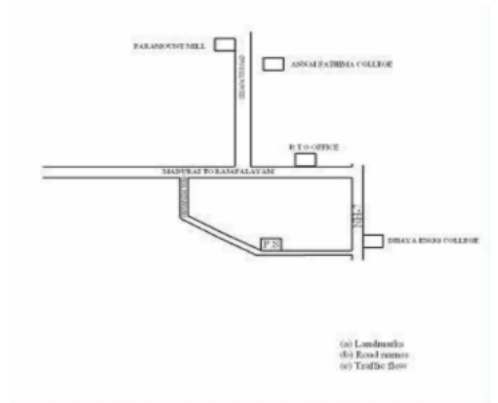

Key MAP View