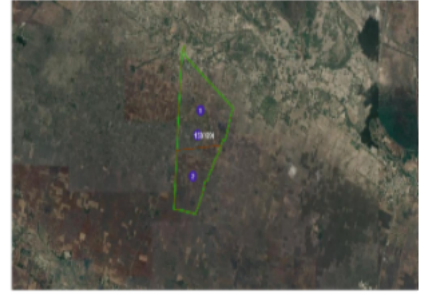

### 3. வாக்குச் சாவடியின் விவரங்கள்

வாக்குச் சாவடியின் எண் மற்றும் பெயர் : 154 - ஊராட்சி ஒன்றிய ஆரம்பப் பள்ளி , தெற்கு கட்டிடம், செங்கப்படை- 625704 வாக்குச் சாவடியின் முகவரி : ஊராட்சி ஒன்றிய ஆரம்பப் பள்ளி,, செங்கப்படை - 625704	<b>வாக்குச் சாவடியின் வகைப்பாடு (ஆண்/பெண்/பொது)</b>	பொது
	<b>துணை வாக்குச் சாவடிகளின் எண்ணிக்கை :</b>	0

### 4. வாக்காளர்களின் எண்ணிக்கை

தொடங்கும் வரிசை எண்	முடியும் வரிசை எண்.	நிகர வாக்காளர்களின் எண்ணிக்கை			
		ஆண்	பெண்	மூன்றாம் பாலினம்	மொத்தம்
1	705	342	356	0	698

கையொப்பம்

Nazri Naksha

Google Map View

Polling Station Building Front View