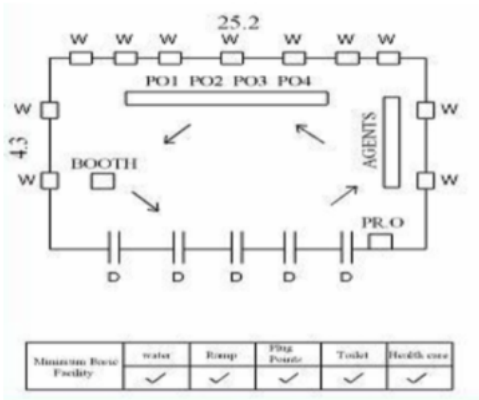

Cad View

Key MAP View