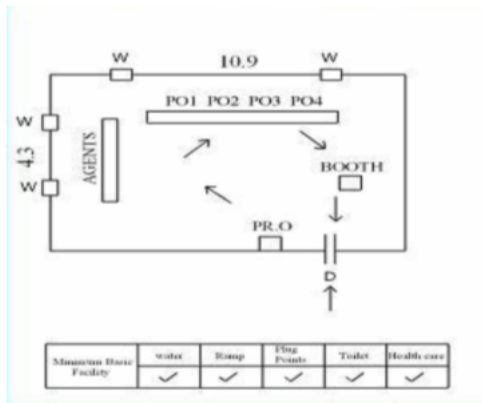

Google Map View

Polling Station Building Front View

Polling Station Front View

Cad View

Key MAP View

1 பெயர் : பாப்பம்மாள் - கணவர் பெயர்: பாண்டியன் - வீட்டு எண் : 1/1 வயது : 43 பாலினம் : பெண் Photo is available	ZFI1037944	2 பெயர் : யுவநீர் தந்தையின் பெயர்: குருசாமி வீட்டு எண் : 1/1 வயது : 22 பாலினம் : பெண் Photo is available	ZFI2564979	3 பெயர் : அபிநயா மு தாயின் பெயர்: முத்துலட்சுமி மு வீட்டு எண் : 1/1ஏ வயது : 24 பாலினம் : பெண் Photo is available	ZFI2584589
4 பெயர் : சின்னச்சாமி - தந்தையின் பெயர்: பாலுச்சாமி - வீட்டு எண் : 1-13 வயது : 38 பாலினம் : ஆண் Photo is available	HQR3235686	5 பெயர் : அன்னக்கொடி - கணவர் பெயர்: சின்னச்சாமி - வீட்டு எண் : 1-13 வயது : 36 பாலினம் : பெண் Photo is available	ZFI1261510	6 பெயர் : விஜயலட்சுமி - தந்தையின் பெயர்: ராமு - வீட்டு எண் : 1-21 வயது : 30 பாலினம் : பெண் Photo is available	ZFI1261361
7 பெயர் : செவ்வியம்மாள் - கணவர் பெயர்: சூரியன் - வீட்டு எண் : 1-28 வயது : 42 பாலினம் : பெண் Photo is available	ZFI0539296	8 பெயர் : சூரியன் - தந்தையின் பெயர்: கருப்பையா - வீட்டு எண் : 1-28a வயது : 44 பாலினம் : ஆண் Photo is available	ZFI0538975	9 பெயர் : பஞ்சவர்ணம் - கணவர் பெயர்: சுப்பையா - வீட்டு எண் : 1-33 வயது : 46 பாலினம் : பெண் Photo is available	ZFI0539049
10 பெயர் : அய்யனார் நா தந்தையின் பெயர்: நாகராஜ் க வீட்டு எண் : 1/41 வயது : 20 பாலினம் : ஆண் Photo is available	ZFI2700656	11 பெயர் : வெள்ளைச்சாமி - தந்தையின் பெயர்: பரதன் - வீட்டு எண் : 1-63 வயது : 36 பாலினம் : ஆண் Photo is available	ZFI0538942	12 பெயர் : காளி முத்து தந்தையின் பெயர்: சின்ன துரை வீட்டு எண் : 1/63 வயது : 23 பாலினம் : ஆண் Photo is available	ZFI2538247
13 பெயர் : பஞ்சவர்ணம் - கணவர் பெயர்: வீரபத்திரன் - வீட்டு எண் : 1-63a வயது : 45 பாலினம் : பெண் Photo is available	ZFI0393538	14 பெயர் : ஜோதி கணவர் பெயர்: இருளப்பன் வீட்டு எண் : 1/72 வயது : 31 பாலினம் : பெண் Photo is available	ZFI2538205	15 பெயர் : குரு நாதன் - தந்தையின் பெயர்: சின்னச்சாமி - வீட்டு எண் : 1-81 வயது : 58 பாலினம் : ஆண் Photo is available	ZFI0185967
16 பெயர் : அன்னபூர்ணம் - கணவர் பெயர்: குருநாதன் - வீட்டு எண் : 1-81 வயது : 53 பாலினம் : பெண் Photo is available	ZFI0185959	17 பெயர் : தாமோதரன் - தந்தையின் பெயர்: குருநாதன் - வீட்டு எண் : 1-81 வயது : 28 பாலினம் : ஆண் Photo is available	ZFI1261353	18 பெயர் : நாராயணன் சி தந்தையின் பெயர்: சிவலிங்கம் வீட்டு எண் : 1/90 வயது : 21 பாலினம் : ஆண் Photo is available	ZFI2620854
19 பெயர் : காமேஷ்வரன் - தந்தையின் பெயர்: காமாட்சி - வீட்டு எண் : 1-92A வயது : 28 பாலினம் : ஆண் Photo is available	ZFI1261452	20 பெயர் : முனியாண்டி தந்தையின் பெயர்: முனியாண்டி வீட்டு எண் : 1/112 வயது : 27 பாலினம் : ஆண் Photo is available	ZFI2334977	21 பெயர் : பாண்டிசெல்வி - கணவர் பெயர்: பால்பாண்டி - வீட்டு எண் : 1-117 வயது : 30 பாலினம் : பெண் Photo is available	ZFI1312388
22 பெயர் : பாண்டியராஜ் தந்தையின் பெயர்: திம்மிநாயுடு திம்மிநாயுடு வீட்டு எண் : 1/121 வயது : 43 பாலினம் : ஆண் Photo is available	ZFI2642908	23 பெயர் : தங்கராஜ் - தந்தையின் பெயர்: முத்துமணி - வீட்டு எண் : 1-121 வயது : 33 பாலினம் : ஆண் Photo is available	ZFI0798322	24 பெயர் : ஷானி - தந்தையின் பெயர்: முனியாண்டி - வீட்டு எண் : 1-121 வயது : 33 பாலினம் : பெண் Photo is available	ZFI0702159
25 பெயர் : நாகராஜன் - தந்தையின் பெயர்: சுப்பையா - வீட்டு எண் : 1-124 வயது : 36 பாலினம் : ஆண் Photo is available	ZFI0200741	26 பெயர் : முத்துஇருளன் மு தந்தையின் பெயர்: முனியாண்டி வீட்டு எண் : 1-150 வயது : 23 பாலினம் : ஆண் Photo is available	ZFI2436061	27 பெயர் : ஜெயமணி கணவர் பெயர்: ஆனந்தகுமார் வீட்டு எண் : 1/161ஏ வயது : 28 பாலினம் : பெண் Photo is available	ZFI1421494
28 பெயர் : மகாலிங்கம் - தந்தையின் பெயர்: பொன்னுச்சாமி - வீட்டு எண் : 1-163A வயது : 47 பாலினம் : ஆண் Photo is available	ZFI1312347	29 பெயர் : கற்பகவள்ளி - கணவர் பெயர்: சேதுநாராயணன் - வீட்டு எண் : 1-169 வயது : 51 பாலினம் : பெண் Photo is available	ZFI1312404	30 பெயர் : ரமேஷ்பாபு - தந்தையின் பெயர்: சேதுநாராயணன் - வீட்டு எண் : 1-169 வயது : 32 பாலினம் : ஆண் Photo is available	ZFI1312354