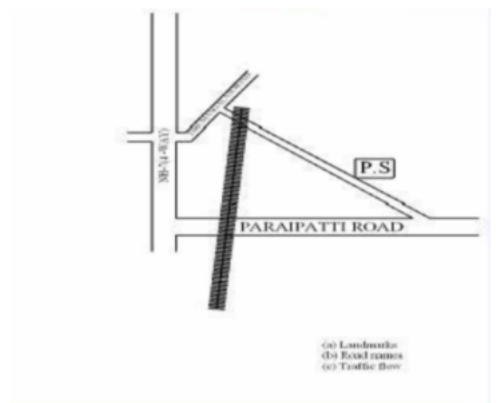

Key MAP View