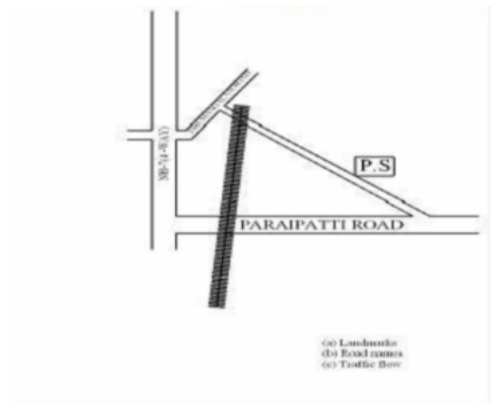

கையொப்பம்

Nazri Naksha

Google Map View

Polling Station Building Front View

Polling Station Front View

Cad View

Key MAP View

சட்டமன்றத் தொகுதியின் எண் மற்றும் பெயர் : 196-திருமங்கலம்
பிரிவு எண் மற்றும் பெயர் 1-வடகரை (வ.கி) மற்றும் வடகரை (ஊ), வடகரை வார்டு 2