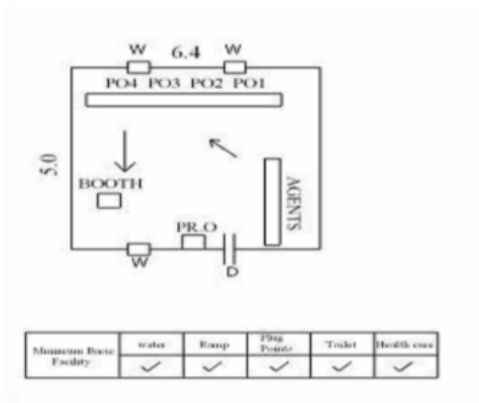

கையொப்பம்

Nazri Naksha

Google Map View

Polling Station Building Front View

Polling Station Front View

Cad View

Key MAP View

சட்டமன்றத் தொகுதியின் எண் மற்றும் பெயர் : 196-திருமங்கலம்
பிரிவு எண் மற்றும் பெயர் 1-வடகரை (வ.கி) மற்றும் வடகரை (ஊ), வடகரை வார்டு 2