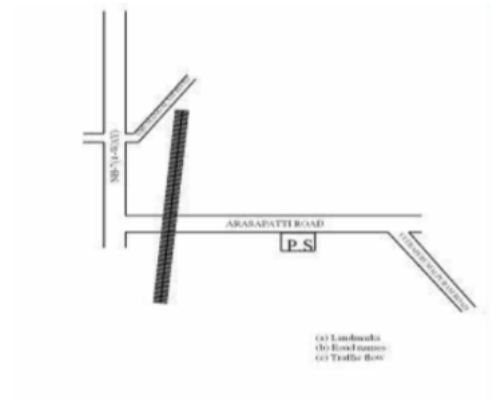

Key MAP View