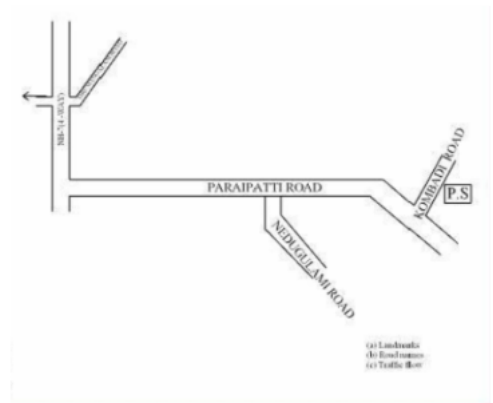

Key MAP View