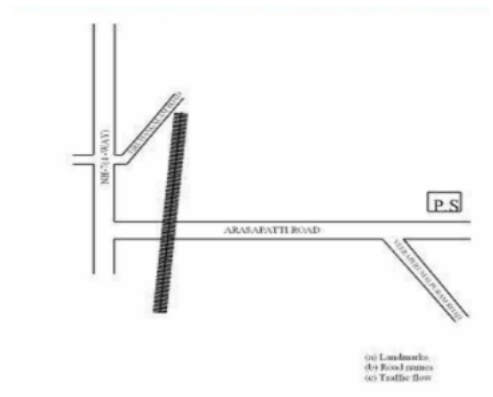

Google Map View

Polling Station Building Front View

Polling Station Front View

Cad View

Key MAP View

1	ZFI2449080	பெயர் : பாலா முருகன் சு தந்தையின் பெயர்: சுப்ரமணி மு வீட்டு எண் : 1 வயது : 24 பாலினம் : ஆண்	Photo is available	2	ZFI0933606	பெயர் : அழகுராணி - தந்தையின் பெயர்: முருகன் - வீட்டு எண் : 1-3 வயது : 31 பாலினம் : பெண்	Photo is available	3	ZFI0808790	பெயர் : தங்கப்பாண்டி - தந்தையின் பெயர்: மூக்கையா - வீட்டு எண் : 1E வயது : 61 பாலினம் : ஆண்	Photo is available
4	ZFI0808808	பெயர் : விங்கம்மாள் - கணவர் பெயர்: தங்கப்பாண்டி - வீட்டு எண் : 1E வயது : 60 பாலினம் : பெண்	Photo is available	5	ZFI1050285	பெயர் : விருமாண்டி - தந்தையின் பெயர்: பிச்சை - வீட்டு எண் : 1E வயது : 53 பாலினம் : பெண்	Photo is available	6	ZFI0808436	பெயர் : கருப்பாயி - கணவர் பெயர்: கண்ணபிரான் - வீட்டு எண் : 1E வயது : 47 பாலினம் : பெண்	Photo is available
7	ZFI0808444	பெயர் : மகேஸ்வரி - கணவர் பெயர்: ராமர் - வீட்டு எண் : 1E வயது : 46 பாலினம் : பெண்	Photo is available	8	ZFI0808766	பெயர் : பாகத்தாள் - கணவர் பெயர்: சுப்பையா - வீட்டு எண் : 1E வயது : 45 பாலினம் : பெண்	Photo is available	9	ZFI0808550	பெயர் : இருளாயி - கணவர் பெயர்: அழகுமலை - வீட்டு எண் : 1E வயது : 44 பாலினம் : பெண்	Photo is available
10	ZFI0808881	பெயர் : விஜயராம் - தாயின் பெயர்: இருளாயி - வீட்டு எண் : 1E வயது : 44 பாலினம் : ஆண்	Photo is available	11	HQR2491256	பெயர் : மணி - தந்தையின் பெயர்: பக்கியம் - வீட்டு எண் : 1E வயது : 43 பாலினம் : ஆண்	Photo is available	12	ZFI0808527	பெயர் : கருப்பாயி - கணவர் பெயர்: பரமன் - வீட்டு எண் : 1E வயது : 41 பாலினம் : பெண்	Photo is available
13	ZFI0553388	பெயர் : பிரேமா - கணவர் பெயர்: துரைராஜ் - வீட்டு எண் : 1E வயது : 40 பாலினம் : பெண்	Photo is available	14	ZFI0808667	பெயர் : ராமர் - தந்தையின் பெயர்: சோலைமலை - வீட்டு எண் : 1E வயது : 40 பாலினம் : ஆண்	Photo is available	15	ZFI0808618	பெயர் : கனகராஜ் - தந்தையின் பெயர்: சோலைமலை - வீட்டு எண் : 1E வயது : 39 பாலினம் : ஆண்	Photo is available
16	ZFI0553453	பெயர் : கருப்பையா - தந்தையின் பெயர்: கருப்பையா - வீட்டு எண் : 1E வயது : 37 பாலினம் : ஆண்	Photo is available	17	ZFI1131374	பெயர் : சங்கையா - தந்தையின் பெயர்: மாரி - வீட்டு எண் : 1E வயது : 36 பாலினம் : ஆண்	Photo is available	18	ZFI1050277	பெயர் : அம்பிகா - கணவர் பெயர்: கனகராஜ் - வீட்டு எண் : 1E வயது : 36 பாலினம் : பெண்	Photo is available
19	ZFI0808915	பெயர் : மணிகண்டன் - தந்தையின் பெயர்: கருப்பணன் - வீட்டு எண் : 1E வயது : 35 பாலினம் : ஆண்	Photo is available	# 20	ZFI0808584	பெயர் : ராமர் ரா தந்தையின் பெயர்: ராஜேந்திரன் - வீட்டு எண் : 1E வயது : 34 பாலினம் : ஆண்	Photo is available	S 21	ZFI0933770	பெயர் : ஜோதி - கணவர் பெயர்: முனியாண்டி - வீட்டு எண் : 1E வயது : 34 பாலினம் : பெண்	Photo is available
22	ZFI0808592	பெயர் : மாரியப்பன் - தந்தையின் பெயர்: மலையாளி - வீட்டு எண் : 1E வயது : 32 பாலினம் : ஆண்	Photo is available	23	ZFI0808568	பெயர் : கற்பூரமலர் - கணவர் பெயர்: இருளப்பன் - வீட்டு எண் : 1E வயது : 32 பாலினம் : பெண்	Photo is available	24	ZFI1131366	பெயர் : போதுவள்ளி - கணவர் பெயர்: சங்கையா - வீட்டு எண் : 1E வயது : 32 பாலினம் : பெண்	Photo is available
25	ZFI1131317	பெயர் : கதிசேசன் - தந்தையின் பெயர்: மாகலிங்கம் - வீட்டு எண் : 1E வயது : 32 பாலினம் : ஆண்	Photo is available	26	ZFI1131358	பெயர் : சமுத்திர பாண்டி - தந்தையின் பெயர்: சங்கையா - வீட்டு எண் : 1E வயது : 31 பாலினம் : ஆண்	Photo is available	27	ZFI1131382	பெயர் : லேல்முருகன் - தந்தையின் பெயர்: மாரியப்பன்ஹ - வீட்டு எண் : 1E வயது : 31 பாலினம் : ஆண்	Photo is available
28	ZFI1131390	பெயர் : ராமாயி - கணவர் பெயர்: சங்கையா - வீட்டு எண் : 1E வயது : 31 பாலினம் : பெண்	Photo is available	29	ZFI1131408	பெயர் : சங்கையா - தந்தையின் பெயர்: பாண்டி - வீட்டு எண் : 1E வயது : 31 பாலினம் : ஆண்	Photo is available	30	ZFI1131416	பெயர் : சங்கையா - தந்தையின் பெயர்: ஆறுமுகம் - வீட்டு எண் : 1E வயது : 30 பாலினம் : ஆண்	Photo is available