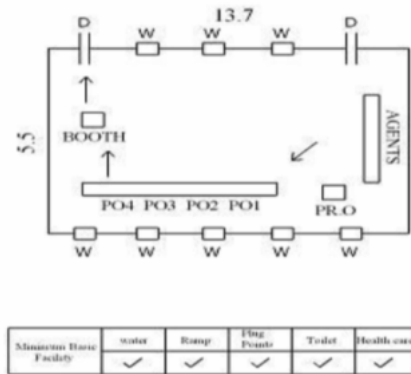

Google Map View

Polling Station Building Front View

Polling Station Front View

Cad View

Key MAP View

1	ZFI2449080	பெயர் : பாலா முருகன் சு தந்தையின் பெயர்: சுப்ரமணி மு வீட்டு எண் : 1 வயது : 24 பாலினம் : ஆண்	Photo is available	2	ZFI0933606	பெயர் : அழகுராணி - தந்தையின் பெயர்: முருகன் - வீட்டு எண் : 1-3 வயது : 31 பாலினம் : பெண்	Photo is available	3	ZFI0808790	பெயர் : தங்கப்பாண்டி - தந்தையின் பெயர்: மூக்கையா - வீட்டு எண் : 1E வயது : 61 பாலினம் : ஆண்	Photo is available
4	ZFI0808808	பெயர் : விங்கம்மாள் - கணவர் பெயர்: தங்கப்பாண்டி - வீட்டு எண் : 1E வயது : 60 பாலினம் : பெண்	Photo is available	5	ZFI1050285	பெயர் : விருமாண்டி - தந்தையின் பெயர்: பிச்சை - வீட்டு எண் : 1E வயது : 53 பாலினம் : பெண்	Photo is available	6	ZFI0808436	பெயர் : கருப்பாயி - கணவர் பெயர்: கண்ணபிரான் - வீட்டு எண் : 1E வயது : 47 பாலினம் : பெண்	Photo is available
7	ZFI0808444	பெயர் : மகேஸ்வரி - கணவர் பெயர்: ராமர் - வீட்டு எண் : 1E வயது : 46 பாலினம் : பெண்	Photo is available	8	ZFI0808766	பெயர் : பாகத்தாள் - கணவர் பெயர்: சுப்பையா - வீட்டு எண் : 1E வயது : 45 பாலினம் : பெண்	Photo is available	9	ZFI0808550	பெயர் : இருளாயி - கணவர் பெயர்: அழகுமலை - வீட்டு எண் : 1E வயது : 44 பாலினம் : பெண்	Photo is available
10	ZFI0808881	பெயர் : விஜயராம் - தாயின் பெயர்: இருளாயி - வீட்டு எண் : 1E வயது : 44 பாலினம் : ஆண்	Photo is available	11	HQR2491256	பெயர் : மணி - தந்தையின் பெயர்: பக்கியம் - வீட்டு எண் : 1E வயது : 43 பாலினம் : ஆண்	Photo is available	12	ZFI0808527	பெயர் : கருப்பாயி - கணவர் பெயர்: பரமன் - வீட்டு எண் : 1E வயது : 41 பாலினம் : பெண்	Photo is available
13	ZFI0553388	பெயர் : பிரேமா - கணவர் பெயர்: துரைராஜ் - வீட்டு எண் : 1E வயது : 40 பாலினம் : பெண்	Photo is available	14	ZFI0808667	பெயர் : ராமர் - தந்தையின் பெயர்: சோலைமலை - வீட்டு எண் : 1E வயது : 40 பாலினம் : ஆண்	Photo is available	15	ZFI0808618	பெயர் : கனகராஜ் - தந்தையின் பெயர்: சோலைமலை - வீட்டு எண் : 1E வயது : 39 பாலினம் : ஆண்	Photo is available
16	ZFI0553453	பெயர் : கருப்பையா - தந்தையின் பெயர்: கருப்பையா - வீட்டு எண் : 1E வயது : 37 பாலினம் : ஆண்	Photo is available	17	ZFI1131374	பெயர் : சங்கையா - தந்தையின் பெயர்: மாரி - வீட்டு எண் : 1E வயது : 36 பாலினம் : ஆண்	Photo is available	18	ZFI1050277	பெயர் : அம்பிகா - கணவர் பெயர்: கனகராஜ் - வீட்டு எண் : 1E வயது : 36 பாலினம் : பெண்	Photo is available
19	ZFI0808915	பெயர் : மணிகண்டன் - தந்தையின் பெயர்: கருப்பணன் - வீட்டு எண் : 1E வயது : 35 பாலினம் : ஆண்	Photo is available	# 20	ZFI0808584	பெயர் : ராமர் ரா தந்தையின் பெயர்: ராஜேந்திரன் - வீட்டு எண் : 1E வயது : 34 பாலினம் : ஆண்	Photo is available	S 21	ZFI0933770	பெயர் : ஜோதி - கணவர் பெயர்: முனியாண்டி - வீட்டு எண் : 1E வயது : 34 பாலினம் : பெண்	Photo is available
22	ZFI0808592	பெயர் : மாரியப்பன் - தந்தையின் பெயர்: மலையாளி - வீட்டு எண் : 1E வயது : 32 பாலினம் : ஆண்	Photo is available	23	ZFI0808568	பெயர் : கற்பூரமலர் - கணவர் பெயர்: இருளப்பன் - வீட்டு எண் : 1E வயது : 32 பாலினம் : பெண்	Photo is available	24	ZFI1131366	பெயர் : போதுவள்ளி - கணவர் பெயர்: சங்கையா - வீட்டு எண் : 1E வயது : 32 பாலினம் : பெண்	Photo is available
25	ZFI1131317	பெயர் : கதிசேசன் - தந்தையின் பெயர்: மாகலிங்கம் - வீட்டு எண் : 1E வயது : 32 பாலினம் : ஆண்	Photo is available	26	ZFI1131358	பெயர் : சமுத்திர பாண்டி - தந்தையின் பெயர்: சங்கையா - வீட்டு எண் : 1E வயது : 31 பாலினம் : ஆண்	Photo is available	27	ZFI1131382	பெயர் : லேல்முருகன் - தந்தையின் பெயர்: மாரியப்பன்ஹ - வீட்டு எண் : 1E வயது : 31 பாலினம் : ஆண்	Photo is available
28	ZFI1131390	பெயர் : ராமாயி - கணவர் பெயர்: சங்கையா - வீட்டு எண் : 1E வயது : 31 பாலினம் : பெண்	Photo is available	29	ZFI1131408	பெயர் : சங்கையா - தந்தையின் பெயர்: பாண்டி - வீட்டு எண் : 1E வயது : 31 பாலினம் : ஆண்	Photo is available	30	ZFI1131416	பெயர் : சங்கையா - தந்தையின் பெயர்: ஆறுமுகம் - வீட்டு எண் : 1E வயது : 30 பாலினம் : ஆண்	Photo is available