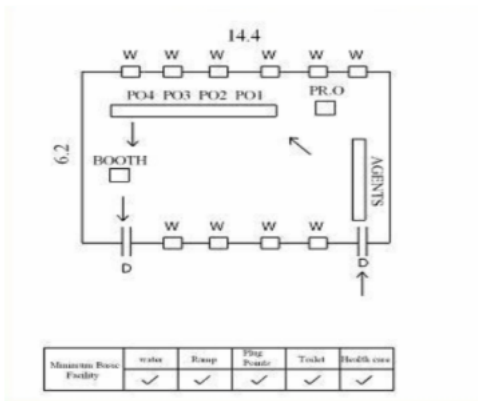

Google Map View

Polling Station Building Front View

Polling Station Front View

Cad View

Key MAP View

1 பெயர் : மாரி - கணவர் பெயர்: ராஜன் - வீட்டு எண் : 1 வயது : 46 பாலினம் : பெண் Photo is available ZFI0809764	2 பெயர் : சரஸ்வதி - கணவர் பெயர்: பரமசிவம் - வீட்டு எண் : 1 வயது : 46 பாலினம் : பெண் Photo is available ZFI1131622	3 பெயர் : இந்திரா - கணவர் பெயர்: செல்வராஜ் - வீட்டு எண் : 1 வயது : 41 பாலினம் : பெண் Photo is available HQR3239886
4 பெயர் : இருளாயி - கணவர் பெயர்: பழனிவேல் - வீட்டு எண் : 1 வயது : 41 பாலினம் : பெண் Photo is available HQR3240215	5 பெயர் : ராம்குமார் - தந்தையின் பெயர்: ராமர் - வீட்டு எண் : 1 வயது : 33 பாலினம் : ஆண் Photo is available ZFI0809772	6 பெயர் : லெட்சுமணன் - தந்தையின் பெயர்: ராமர் - வீட்டு எண் : 1 வயது : 33 பாலினம் : ஆண் Photo is available ZFI0809749
7 பெயர் : முனிஸ்வரன் - தந்தையின் பெயர்: பாலசுப்ரமணியன் - வீட்டு எண் : 1 வயது : 31 பாலினம் : ஆண் Photo is available ZFI1131614	8 பெயர் : முருகன் - தந்தையின் பெயர்: கண்ணன் - வீட்டு எண் : 1 வயது : 29 பாலினம் : ஆண் Photo is available ZFI1179282	9 பெயர் : மருதுவீரன் - தந்தையின் பெயர்: பழனிவேல் - வீட்டு எண் : 1 வயது : 28 பாலினம் : பெண் Photo is available ZFI1329044
10 பெயர் : பாண்டிச்செல்வி ம கணவர் பெயர்: மணிமாறன் வீட்டு எண் : 01 வயது : 28 பாலினம் : பெண் Photo is available ZFI2637759	11 பெயர் : முருகன் அ தந்தையின் பெயர்: அண்ணாத்துரை வீட்டு எண் : 1/1 டி வயது : 35 பாலினம் : ஆண் Photo is available ZFI0203919	12 பெயர் : சித்ரா தேவி கணவர் பெயர்: முருகன் வீட்டு எண் : 1/1 டி வயது : 25 பாலினம் : பெண் Photo is available ZFI2542397
13 பெயர் : சித்ரா தேவி கணவர் பெயர்: முருகன் வீட்டு எண் : 1/1M வயது : 25 பாலினம் : பெண் Photo is available ZFI1525096	14 பெயர் : பால்சாமி - தந்தையின் பெயர்: சேதுத்தேவர் - வீட்டு எண் : 1-2 வயது : 56 பாலினம் : ஆண் Photo is available ZFI0641399	15 பெயர் : ராமாயி கணவர் பெயர்: லெட்சுமணன் வீட்டு எண் : 1/2 வயது : 30 பாலினம் : பெண் Photo is available ZFI1525112
16 பெயர் : முத்துக்கிளி - கணவர் பெயர்: பாலசுப்பிரமணி - வீட்டு எண் : 1-3 வயது : 38 பாலினம் : பெண் Photo is available ZFI0139402	# 17 பெயர் : மணிகண்டன் தந்தையின் பெயர்: பால்சாமி வீட்டு எண் : 1 3 வயது : 25 பாலினம் : ஆண் Photo is available ZFI1487669	18 பெயர் : கனகவள்ளி - தந்தையின் பெயர்: வேல்சாமி எ இருளப்பன் - வீட்டு எண் : 1-5 வயது : 34 பாலினம் : பெண் Photo is available ZFI1221605
19 பெயர் : முத்துமாரி - கணவர் பெயர்: முத்து - வீட்டு எண் : 1-6 வயது : 34 பாலினம் : பெண் Photo is available ZFI1179530	20 பெயர் : கார்த்திகேயன் - தந்தையின் பெயர்: முருகேசன் எ சௌந்திரராஜன் - வீட்டு எண் : 1-6 வயது : 32 பாலினம் : ஆண் Photo is available ZFI0809665	21 பெயர் : வினிதா - தந்தையின் பெயர்: ராஜாகிளி - வீட்டு எண் : 1/6 வயது : 28 பாலினம் : பெண் Photo is available ZFI1268994
22 பெயர் : சுந்தரம்மாள் - கணவர் பெயர்: பெரியகருப்பன் - வீட்டு எண் : 1-7 வயது : 55 பாலினம் : பெண் Photo is available ZFI1921873	23 பெயர் : செல்வி (எ) பெரியநாச்சி - தந்தையின் பெயர்: பெரியகருப்பன் - வீட்டு எண் : 1-7 வயது : 42 பாலினம் : பெண் Photo is available HQR1980408	24 பெயர் : பாக்கியராஜ் - தந்தையின் பெயர்: இருளப்பன் - வீட்டு எண் : 1-7 வயது : 41 பாலினம் : ஆண் Photo is available ZFI0139436
25 பெயர் : வெள்ளைத்தாய் - தந்தையின் பெயர்: மருதப்பன் - வீட்டு எண் : 1-7B வயது : 46 பாலினம் : பெண் Photo is available HQR1464577	26 பெயர் : அழகு - கணவர் பெயர்: மகாலிங்கம் - வீட்டு எண் : 1/7பி வயது : 43 பாலினம் : பெண் Photo is available ZFI0554691	27 பெயர் : சோணை தந்தையின் பெயர்: மகாலிங்கம் வீட்டு எண் : 1/7பி வயது : 22 பாலினம் : ஆண் Photo is available ZFI2560464
28 பெயர் : பிரவீன்குமார் ம தாயின் பெயர்: அழகு ம வீட்டு எண் : 1/7பி வயது : 20 பாலினம் : ஆண் Photo is available ZFI2708980	29 பெயர் : ராஜகாமாட்சி - கணவர் பெயர்: மாரீஸ்வரன் - வீட்டு எண் : 1-7c வயது : 28 பாலினம் : பெண் Photo is available ZFI1269232	30 பெயர் : ராஜகுரு - தந்தையின் பெயர்: ஆண்டி - வீட்டு எண் : 1-8 வயது : 62 பாலினம் : ஆண் Photo is available ZFI1921881