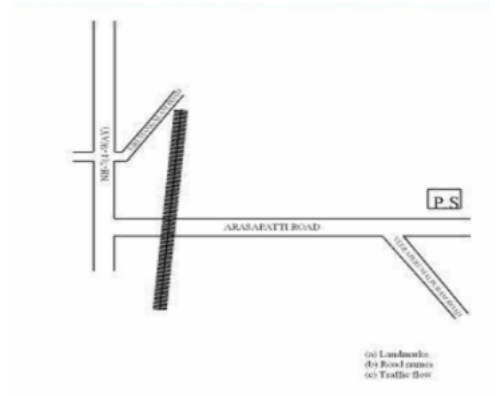

Polling Station Front View

Cad View

Minimum Basic Facility	water	Ramp	Ping Ponds	Toilet	Health care
	✓	✓	✓	✓	✓

Key MAP View

1	ZFI0809921	பெயர் : பாண்டியன் - தந்தையின் பெயர்: சக்திவேல் - வீட்டு எண் : 1 வயது : 59 பாலினம் : ஆண்	Photo is available	2	ZFI0809939	பெயர் : சரஸ்வதி - கணவர் பெயர்: பாண்டியன் - வீட்டு எண் : 1 வயது : 53 பாலினம் : பெண்	Photo is available	3	ZFI1269372	பெயர் : சித்ரா தேவி - கணவர் பெயர்: முனியாண்டி - வீட்டு எண் : 1 வயது : 32 பாலினம் : பெண்	Photo is available
4	ZFI1488428	பெயர் : ஆசை கணவர் பெயர்: கார்த்திக் வீட்டு எண் : 1 வயது : 26 பாலினம் : பெண்	Photo is available	5	ZFI1928357	பெயர் : வேலம்மாள் - கணவர் பெயர்: சின்னச்சாமி - வீட்டு எண் : 1-1 வயது : 65 பாலினம் : பெண்	Photo is available	6	ZFI1928365	பெயர் : சேகர் - தந்தையின் பெயர்: சின்னச்சாமி - வீட்டு எண் : 1-1 வயது : 50 பாலினம் : ஆண்	Photo is available
7	ZFI0081752	பெயர் : சண்முகபிரியா - கணவர் பெயர்: சேகர் - வீட்டு எண் : 1-1 வயது : 39 பாலினம் : பெண்	Photo is available	8	ZFI1488311	பெயர் : நேத்ரா கணவர் பெயர்: மணிகண்டன் வீட்டு எண் : 1/1 வயது : 26 பாலினம் : பெண்	Photo is available	9	ZFI1928373	பெயர் : ரோகம்மாள் - கணவர் பெயர்: கந்தசாமி - வீட்டு எண் : 1-2 வயது : 59 பாலினம் : பெண்	Photo is available
10	ZFI0406652	பெயர் : முனீஸ்வரி - தந்தையின் பெயர்: கந்தன் - வீட்டு எண் : 1-2 வயது : 35 பாலினம் : பெண்	Photo is available	11	ZFI1928381	பெயர் : சின்னப்பாண்டி - தந்தையின் பெயர்: ராமர் - வீட்டு எண் : 1-3 வயது : 49 பாலினம் : ஆண்	Photo is available	12	HQR1438845	பெயர் : பாண்டியம்மாள் - கணவர் பெயர்: சின்னப்பாண்டி - வீட்டு எண் : 1-3 வயது : 47 பாலினம் : பெண்	Photo is available
13	ZFI1928399	பெயர் : கந்தன் - தந்தையின் பெயர்: மாரியப்பன் - வீட்டு எண் : 1-4 வயது : 63 பாலினம் : ஆண்	Photo is available	14	HQR3139250	பெயர் : தமிழரசன் - தந்தையின் பெயர்: கந்தன் - வீட்டு எண் : 1-4 வயது : 42 பாலினம் : ஆண்	Photo is available	15	ZFI2441657	பெயர் : முத்துராஜா சி தந்தையின் பெயர்: சின்ன பாண்டி ரா வீட்டு எண் : 1/04 வயது : 24 பாலினம் : ஆண்	Photo is available
16	ZFI2729770	பெயர் : பாண்டிச்செல்வம் சி தந்தையின் பெயர்: சின்னப்பாண்டி ரா வீட்டு எண் : 1/4 வயது : 20 பாலினம் : ஆண்	Photo is available	17	ZFI0810051	பெயர் : மாரீஸ்வரி - கணவர் பெயர்: மலர்ராஜ் - வீட்டு எண் : 1-5 வயது : 35 பாலினம் : பெண்	Photo is available	18	ZFI1269604	பெயர் : பகவத்சிங் - தந்தையின் பெயர்: சின்னப்பாண்டி - வீட்டு எண் : 1-5 வயது : 28 பாலினம் : ஆண்	Photo is available
19	ZFI1928407	பெயர் : கந்தர் - இதரர் பெயர்: ராமர் - வீட்டு எண் : 1-6 வயது : 51 பாலினம் : ஆண்	Photo is available	20	HQR1438449	பெயர் : ராஜேஸ்வரி - கணவர் பெயர்: கந்தர் - வீட்டு எண் : 1-6 வயது : 49 பாலினம் : பெண்	Photo is available	21	HQR1439165	பெயர் : மகேஷ் - கணவர் பெயர்: பாண்டி - வீட்டு எண் : 1-6 வயது : 46 பாலினம் : பெண்	Photo is available
22	ZFI1928415	பெயர் : பாண்டி - தந்தையின் பெயர்: ராமர் - வீட்டு எண் : 1-7 வயது : 53 பாலினம் : ஆண்	Photo is available	23	ZFI1928423	பெயர் : பேச்சியம்மாள் - கணவர் பெயர்: பாண்டி - வீட்டு எண் : 1-7 வயது : 50 பாலினம் : பெண்	Photo is available	24	HQR1908276	பெயர் : வள்ளியம்மாள் - தந்தையின் பெயர்: சங்கிலித்தேவர் - வீட்டு எண் : 1-8 வயது : 55 பாலினம் : பெண்	Photo is available
25	ZFI1928431	பெயர் : பஞ்சவர்ணம் - தந்தையின் பெயர்: சக்கனன் - வீட்டு எண் : 1-10 வயது : 47 பாலினம் : பெண்	Photo is available	26	ZFI1488345	பெயர் : பாகாத்தாள் தந்தையின் பெயர்: பெரியாண்டி ராமன் வீட்டு எண் : 1/10 வயது : 30 பாலினம் : பெண்	Photo is available	27	ZFI2443000	பெயர் : மாரிமுத்து பெ தந்தையின் பெயர்: பெரியாண்டி வீட்டு எண் : 1/10 வயது : 24 பாலினம் : ஆண்	Photo is available
28	ZFI1928449	பெயர் : கருப்பாயி - கணவர் பெயர்: அழகர் - வீட்டு எண் : 1-11 வயது : 75 பாலினம் : பெண்	Photo is available	29	ZFI2586998	பெயர் : முத்துபேச்சி கணவர் பெயர்: பகவதி சிங் வீட்டு எண் : 1/12 வயது : 22 பாலினம் : பெண்	Photo is available	30	ZFI1928456	பெயர் : ராமர் - தந்தையின் பெயர்: கந்தத்தேவர் - வீட்டு எண் : 1-13 வயது : 75 பாலினம் : ஆண்	Photo is available