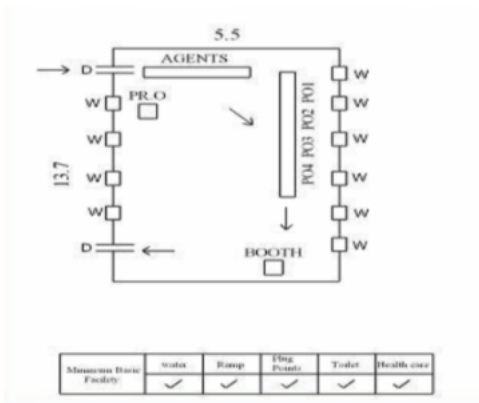

Google Map View

Polling Station Building Front View

Polling Station Front View

Cad View

Key MAP View

1	ZFI2682029	பெயர் : ச பதிதா தந்தையின் பெயர்: ச சற்குணம் வீட்டு எண் : 1/10பிள்ளையார் கோவில் வயது : 21 பாலினம் : பெண்	Photo is available	2	ZFI0555706	பெயர் : செல்வி - கணவர் பெயர்: கிருஷ்ணன் - வீட்டு எண் : 1-50 வயது : 49 பாலினம் : பெண்	Photo is available	3	ZFI0555490	பெயர் : பாண்டியம்மாள் - கணவர் பெயர்: தனபாலன் - வீட்டு எண் : 1-54B வயது : 41 பாலினம் : பெண்	Photo is available
4	ZFI0407098	பெயர் : கார்த்திகேயன் - தந்தையின் பெயர்: பழனிமாண்டி - வீட்டு எண் : 1-72 வயது : 38 பாலினம் : ஆண்	Photo is available	5	ZFI1941251	பெயர் : பாலசுப்பிரமணியன் - தந்தையின் பெயர்: பாண்டியன் - வீட்டு எண் : 1/177 வயது : 61 பாலினம் : ஆண்	Photo is available	6	ZFI1933696	பெயர் : சேதம்மாள் - கணவர் பெயர்: மாரி - வீட்டு எண் : 1E வயது : 56 பாலினம் : பெண்	Photo is available
7	ZFI0555367	பெயர் : புஷ்பம் - தாயின் பெயர்: மாரியம்மாள் - வீட்டு எண் : 1E வயது : 54 பாலினம் : பெண்	Photo is available	8	ZFI0555615	பெயர் : கருப்பாயி - கணவர் பெயர்: பழனிவேல் - வீட்டு எண் : 1E வயது : 46 பாலினம் : பெண்	Photo is available	9	ZFI0555268	பெயர் : கருப்பாயி - கணவர் பெயர்: பெரியசாமி - வீட்டு எண் : 1E வயது : 40 பாலினம் : பெண்	Photo is available
10	ZFI0555276	பெயர் : மலர்கொடி - கணவர் பெயர்: சக்கையா - வீட்டு எண் : 1E வயது : 40 பாலினம் : பெண்	Photo is available	11	ZFI0555813	பெயர் : பஞ்சவர்ணம் - கணவர் பெயர்: ராமர் - வீட்டு எண் : 1E வயது : 39 பாலினம் : பெண்	Photo is available	12	ZFI0555664	பெயர் : சாந்தி - கணவர் பெயர்: செல்வராஜ் - வீட்டு எண் : 1E வயது : 38 பாலினம் : பெண்	Photo is available
13	ZFI0555631	பெயர் : ராக்கு - கணவர் பெயர்: நாராயணன் - வீட்டு எண் : 1E வயது : 37 பாலினம் : பெண்	Photo is available	14	ZFI0641696	பெயர் : முத்து லெஷ்மி - தந்தையின் பெயர்: கருப்பையா - வீட்டு எண் : 1E வயது : 37 பாலினம் : பெண்	Photo is available	15	ZFI0555375	பெயர் : பழனிவேல் ரா தந்தையின் பெயர்: ராசு - வீட்டு எண் : 1E வயது : 36 பாலினம் : ஆண்	Photo is available
16	ZFI0555805	பெயர் : இராமர் - தந்தையின் பெயர்: இராமசாமி - வீட்டு எண் : 1E வயது : 35 பாலினம் : ஆண்	Photo is available	17	ZFI0641704	பெயர் : பால முருகன் - தந்தையின் பெயர்: ராமசாமி - வீட்டு எண் : 1E வயது : 35 பாலினம் : ஆண்	Photo is available	18	ZFI0810598	பெயர் : ஜெயப்பாண்டி - தந்தையின் பெயர்: பாலசுப்பிரமணியன் - வீட்டு எண் : 1E வயது : 34 பாலினம் : ஆண்	Photo is available
19	ZFI0641852	பெயர் : மகேஸ்வரி - தந்தையின் பெயர்: விஜய பாண்டியன் - வீட்டு எண் : 1E வயது : 33 பாலினம் : பெண்	Photo is available	20	ZFI0810283	பெயர் : செல்வப்பாண்டி - தந்தையின் பெயர்: பாண்டி - வீட்டு எண் : 1E வயது : 33 பாலினம் : ஆண்	Photo is available	21	ZFI0555797	பெயர் : மருதாயி - கணவர் பெயர்: ராமர் - வீட்டு எண் : 2 வயது : 46 பாலினம் : பெண்	Photo is available
22	ZFI1933704	பெயர் : பெரியகருப்பன் - தந்தையின் பெயர்: கருப்பணன் - வீட்டு எண் : 2-1 வயது : 67 பாலினம் : ஆண்	Photo is available	23	ZFI1488634	பெயர் : சுந்தரம் தந்தையின் பெயர்: முத்துவீரன் வீட்டு எண் : 2/3 வயது : 55 பாலினம் : ஆண்	Photo is available	24	ZFI1933720	பெயர் : ஞானம்மாள் - கணவர் பெயர்: கருப்பையா - வீட்டு எண் : 2-4 வயது : 58 பாலினம் : பெண்	Photo is available
25	ZFI1933738	பெயர் : ரத்தினசாமி - தந்தையின் பெயர்: சீனித்தேவர் - வீட்டு எண் : 2-4 வயது : 53 பாலினம் : ஆண்	Photo is available	26	ZFI1933746	பெயர் : பாலசுப்பிரமணியன் சீ தந்தையின் பெயர்: சீனி எ பெரியசாமி வீட்டு எண் : 2-4 வயது : 51 பாலினம் : ஆண்	Photo is available	27	ZFI1933753	பெயர் : இராதாகிருஷ்ணன் - தந்தையின் பெயர்: சீனித்தேவர் - வீட்டு எண் : 2-4 வயது : 48 பாலினம் : ஆண்	Photo is available
28	HQR1473917	பெயர் : பாண்டியம்மாள் - கணவர் பெயர்: ரத்தினசாமி - வீட்டு எண் : 2-4 வயது : 44 பாலினம் : பெண்	Photo is available	29	ZFI2382075	பெயர் : சிவரஞ்சனி தந்தையின் பெயர்: ரத்தினசாமி வீட்டு எண் : 2/5 வயது : 25 பாலினம் : பெண்	Photo is available	30	ZFI2628865	பெயர் : பிரவீன் தே தந்தையின் பெயர்: தேவஇரக்கம் செ வீட்டு எண் : 2/8 வயது : 22 பாலினம் : ஆண்	Photo is available