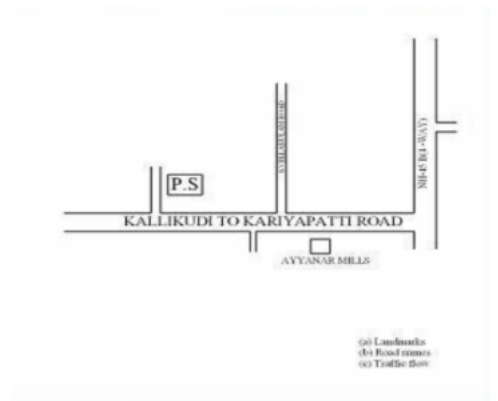

Key MAP View