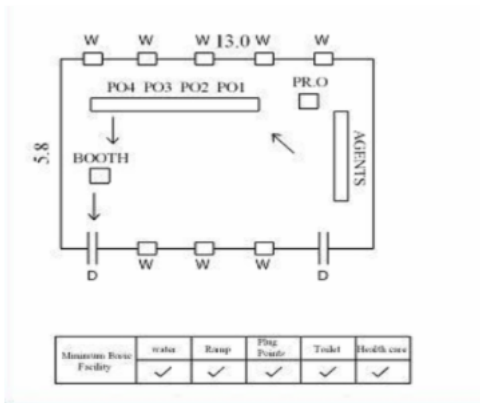

Google Map View

Polling Station Building Front View

Polling Station Front View

Cad View

Key MAP View

1	ZFI0411215	பெயர் : சுந்தரராஜ் - தந்தையின் பெயர்: அங்கஆசாரி - வீட்டு எண் : 1 வயது : 82 பாலினம் : ஆண்	Photo is available	2	ZFI2711372	பெயர் : கு கணேசன் தந்தையின் பெயர்: குமாரசாமி வீட்டு எண் : 1 வயது : 53 பாலினம் : ஆண்	Photo is available	3	ZFI2711349	பெயர் : க லதா கணவர் பெயர்: கணேசன் வீட்டு எண் : 1 வயது : 46 பாலினம் : பெண்	Photo is available
4	ZFI0411496	பெயர் : தேன்மொழி - கணவர் பெயர்: முத்துராமலிங்கம் - வீட்டு எண் : 1 வயது : 42 பாலினம் : பெண்	Photo is available	5	ZFI0411348	பெயர் : திருச்செந்தில் - தந்தையின் பெயர்: வெள்ளைச்சாமி - வீட்டு எண் : 1 வயது : 41 பாலினம் : ஆண்	Photo is available	6	ZFI0411371	பெயர் : விஜயா - கணவர் பெயர்: வைரமுத்து - வீட்டு எண் : 1 வயது : 41 பாலினம் : பெண்	Photo is available
7	ZFI0411199	பெயர் : ராமர் - தந்தையின் பெயர்: சோனை - வீட்டு எண் : 1 வயது : 39 பாலினம் : ஆண்	Photo is available	8	ZFI1273135	பெயர் : மேனகா - கணவர் பெயர்: பெரியசாமி - வீட்டு எண் : 1 வயது : 36 பாலினம் : பெண்	Photo is available	9	ZFI1272996	பெயர் : குருவம்மாள் - கணவர் பெயர்: முத்துக்காளை - வீட்டு எண் : 1 வயது : 34 பாலினம் : பெண்	Photo is available
10	ZFI1273077	பெயர் : சுகதி - கணவர் பெயர்: கார்த்திக் குமார் - வீட்டு எண் : 1 வயது : 33 பாலினம் : பெண்	Photo is available	11	ZFI0879361	பெயர் : முத்துக்குமார் - தந்தையின் பெயர்: கருப்பணன் - வீட்டு எண் : 1 வயது : 32 பாலினம் : ஆண்	Photo is available	12	ZFI1364694	பெயர் : முருகேஸ்வரி - கணவர் பெயர்: ஜெயராஜ் - வீட்டு எண் : 1 வயது : 31 பாலினம் : பெண்	Photo is available
13	ZFI1273036	பெயர் : சக்திவேல் - தந்தையின் பெயர்: சுப்பையன் - வீட்டு எண் : 1 வயது : 28 பாலினம் : ஆண்	Photo is available	14	ZFI1273044	பெயர் : இருளப்பன் - தந்தையின் பெயர்: அழகர்சாமி - வீட்டு எண் : 1 வயது : 28 பாலினம் : ஆண்	Photo is available	15	ZFI2476646	பெயர் : பாக்கிய லெட்சுமி கணவர் பெயர்: வைரக்காளை வீட்டு எண் : 1 வயது : 28 பாலினம் : பெண்	Photo is available
16	HQR1442649	பெயர் : அங்கம்மாள் - தந்தையின் பெயர்: சின்னமாயாண்டி - வீட்டு எண் : 1-1 வயது : 66 பாலினம் : பெண்	Photo is available	17	ZFI2263044	பெயர் : முத்தம்மாள் - தந்தையின் பெயர்: சின்னமாயாண்டி - வீட்டு எண் : 1-1 வயது : 64 பாலினம் : பெண்	Photo is available	18	ZFI0813709	பெயர் : லெட்சுமி - கணவர் பெயர்: சங்கிலிக்கருப்பு - வீட்டு எண் : 1-1 வயது : 40 பாலினம் : பெண்	Photo is available
19	ZFI0813758	பெயர் : பாண்டியம்மாள் - கணவர் பெயர்: வேல்முருகன் - வீட்டு எண் : 1-1A வயது : 38 பாலினம் : பெண்	Photo is available	20	ZFI2263051	பெயர் : இருளாயி - கணவர் பெயர்: மாரியப்பன் - வீட்டு எண் : 1-2 வயது : 53 பாலினம் : பெண்	Photo is available	21	ZFI1222587	பெயர் : இருளப்பன் - தந்தையின் பெயர்: சுப்பையன் - வீட்டு எண் : 1-2 வயது : 33 பாலினம் : ஆண்	Photo is available
22	ZFI1222439	பெயர் : அழகுராணி - கணவர் பெயர்: இருளப்பன் - வீட்டு எண் : 1-2 வயது : 29 பாலினம் : பெண்	Photo is available	23	ZFI2263069	பெயர் : கந்தசாமித்தேவர் - தந்தையின் பெயர்: மாயாண்டித்தேவர் - வீட்டு எண் : 1-3 வயது : 86 பாலினம் : ஆண்	Photo is available	24	ZFI2263077	பெயர் : காளியம்மாள் - கணவர் பெயர்: கந்தசாமித்தேவர் - வீட்டு எண் : 1-3 வயது : 76 பாலினம் : பெண்	Photo is available
25	ZFI2263085	பெயர் : முருகன் - தந்தையின் பெயர்: இருளப்பத்தேவர் - வீட்டு எண் : 1-6 வயது : 61 பாலினம் : ஆண்	Photo is available	26	ZFI2263093	பெயர் : மாரியப்பன் - தந்தையின் பெயர்: பெரியசாமி - வீட்டு எண் : 1-6 வயது : 55 பாலினம் : ஆண்	Photo is available	27	HQR3242823	பெயர் : சங்கிலிக்கருப்பு - தந்தையின் பெயர்: முருகன் - வீட்டு எண் : 1-7 வயது : 40 பாலினம் : ஆண்	Photo is available
28	ZFI1364751	பெயர் : நாகேந்திரன் - தந்தையின் பெயர்: மாரியப்பன் - வீட்டு எண் : 1-7 வயது : 29 பாலினம் : ஆண்	Photo is available	29	ZFI2476489	பெயர் : காளீஸ்வரி கணவர் பெயர்: சரவணன் வீட்டு எண் : 1/9 வயது : 37 பாலினம் : பெண்	Photo is available	30	ZFI2263101	பெயர் : முத்துலெட்சுமி - கணவர் பெயர்: பெரியகருப்பத்தேவர் - வீட்டு எண் : 1-10 வயது : 88 பாலினம் : பெண்	Photo is available