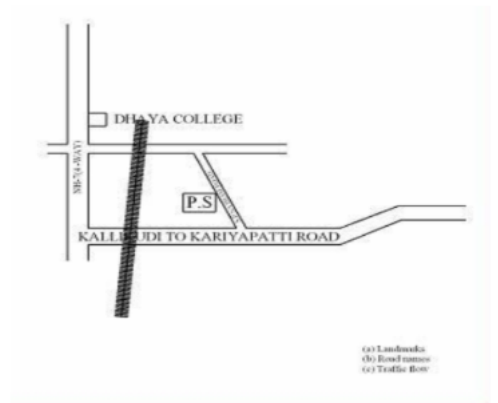

Google Map View

Polling Station Building Front View

Polling Station Front View

Cad View

Key MAP View

1	ZFI0411215	பெயர் : சுந்தரராஜ் - தந்தையின் பெயர்: அங்கஆசாரி - வீட்டு எண் : 1 வயது : 82 பாலினம் : ஆண்	Photo is available	2	ZFI2711372	பெயர் : கு கணேசன் தந்தையின் பெயர்: குமாரசாமி வீட்டு எண் : 1 வயது : 53 பாலினம் : ஆண்	Photo is available	3	ZFI2711349	பெயர் : க லதா கணவர் பெயர்: கணேசன் வீட்டு எண் : 1 வயது : 46 பாலினம் : பெண்	Photo is available
4	ZFI0411496	பெயர் : தேன்மொழி - கணவர் பெயர்: முத்துராமலிங்கம் - வீட்டு எண் : 1 வயது : 42 பாலினம் : பெண்	Photo is available	5	ZFI0411348	பெயர் : திருச்செந்தில் - தந்தையின் பெயர்: வெள்ளைச்சாமி - வீட்டு எண் : 1 வயது : 41 பாலினம் : ஆண்	Photo is available	6	ZFI0411371	பெயர் : விஜயா - கணவர் பெயர்: வைரமுத்து - வீட்டு எண் : 1 வயது : 41 பாலினம் : பெண்	Photo is available
7	ZFI0411199	பெயர் : ராமர் - தந்தையின் பெயர்: சோனை - வீட்டு எண் : 1 வயது : 39 பாலினம் : ஆண்	Photo is available	8	ZFI1273135	பெயர் : மேனகா - கணவர் பெயர்: பெரியசாமி - வீட்டு எண் : 1 வயது : 36 பாலினம் : பெண்	Photo is available	9	ZFI1272996	பெயர் : குருவம்மாள் - கணவர் பெயர்: முத்துக்காளை - வீட்டு எண் : 1 வயது : 34 பாலினம் : பெண்	Photo is available
10	ZFI1273077	பெயர் : சுகதி - கணவர் பெயர்: கார்த்திக் குமார் - வீட்டு எண் : 1 வயது : 33 பாலினம் : பெண்	Photo is available	11	ZFI0879361	பெயர் : முத்துக்குமார் - தந்தையின் பெயர்: கருப்பணன் - வீட்டு எண் : 1 வயது : 32 பாலினம் : ஆண்	Photo is available	12	ZFI1364694	பெயர் : முருகேஸ்வரி - கணவர் பெயர்: ஜெயராஜ் - வீட்டு எண் : 1 வயது : 31 பாலினம் : பெண்	Photo is available
13	ZFI1273036	பெயர் : சக்திவேல் - தந்தையின் பெயர்: சுப்பையன் - வீட்டு எண் : 1 வயது : 28 பாலினம் : ஆண்	Photo is available	14	ZFI1273044	பெயர் : இருளப்பன் - தந்தையின் பெயர்: அழகர்சாமி - வீட்டு எண் : 1 வயது : 28 பாலினம் : ஆண்	Photo is available	15	ZFI2476646	பெயர் : பாக்கிய லெட்சுமி கணவர் பெயர்: வைரக்காளை வீட்டு எண் : 1 வயது : 28 பாலினம் : பெண்	Photo is available
16	HQR1442649	பெயர் : அங்கம்மாள் - தந்தையின் பெயர்: சின்னமாயாண்டி - வீட்டு எண் : 1-1 வயது : 66 பாலினம் : பெண்	Photo is available	17	ZFI2263044	பெயர் : முத்தம்மாள் - தந்தையின் பெயர்: சின்னமாயாண்டி - வீட்டு எண் : 1-1 வயது : 64 பாலினம் : பெண்	Photo is available	18	ZFI0813709	பெயர் : லெட்சுமி - கணவர் பெயர்: சங்கிலிக்கருப்பு - வீட்டு எண் : 1-1 வயது : 40 பாலினம் : பெண்	Photo is available
19	ZFI0813758	பெயர் : பாண்டியம்மாள் - கணவர் பெயர்: வேல்முருகன் - வீட்டு எண் : 1-1A வயது : 38 பாலினம் : பெண்	Photo is available	20	ZFI2263051	பெயர் : இருளாயி - கணவர் பெயர்: மாரியப்பன் - வீட்டு எண் : 1-2 வயது : 53 பாலினம் : பெண்	Photo is available	21	ZFI1222587	பெயர் : இருளப்பன் - தந்தையின் பெயர்: சுப்பையன் - வீட்டு எண் : 1-2 வயது : 33 பாலினம் : ஆண்	Photo is available
22	ZFI1222439	பெயர் : அழகுராணி - கணவர் பெயர்: இருளப்பன் - வீட்டு எண் : 1-2 வயது : 29 பாலினம் : பெண்	Photo is available	23	ZFI2263069	பெயர் : கந்தசாமித்தேவர் - தந்தையின் பெயர்: மாயாண்டித்தேவர் - வீட்டு எண் : 1-3 வயது : 86 பாலினம் : ஆண்	Photo is available	24	ZFI2263077	பெயர் : காளியம்மாள் - கணவர் பெயர்: கந்தசாமித்தேவர் - வீட்டு எண் : 1-3 வயது : 76 பாலினம் : பெண்	Photo is available
25	ZFI2263085	பெயர் : முருகன் - தந்தையின் பெயர்: இருளப்பத்தேவர் - வீட்டு எண் : 1-6 வயது : 61 பாலினம் : ஆண்	Photo is available	26	ZFI2263093	பெயர் : மாரியப்பன் - தந்தையின் பெயர்: பெரியசாமி - வீட்டு எண் : 1-6 வயது : 55 பாலினம் : ஆண்	Photo is available	27	HQR3242823	பெயர் : சங்கிலிக்கருப்பு - தந்தையின் பெயர்: முருகன் - வீட்டு எண் : 1-7 வயது : 40 பாலினம் : ஆண்	Photo is available
28	ZFI1364751	பெயர் : நாகேந்திரன் - தந்தையின் பெயர்: மாரியப்பன் - வீட்டு எண் : 1-7 வயது : 29 பாலினம் : ஆண்	Photo is available	29	ZFI2476489	பெயர் : காளீஸ்வரி கணவர் பெயர்: சரவணன் வீட்டு எண் : 1/9 வயது : 37 பாலினம் : பெண்	Photo is available	30	ZFI2263101	பெயர் : முத்துலெட்சுமி - கணவர் பெயர்: பெரியகருப்பத்தேவர் - வீட்டு எண் : 1-10 வயது : 88 பாலினம் : பெண்	Photo is available