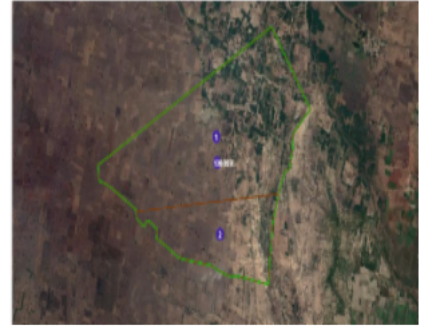

Google Map View