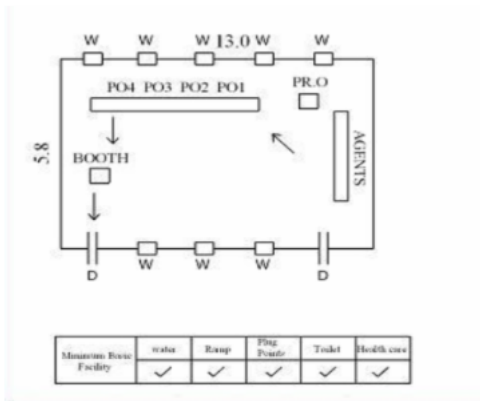

Google Map View

Polling Station Building Front View

Polling Station Front View

Cad View

Key MAP View

1 பெயர் : சுந்தரம்மாள் கணவர் பெயர்: மகாலிங்கம் வீட்டு எண் : 1 வயது : 68 பாலினம் : பெண் Photo is available	ZFI1525393	2 பெயர் : க செளந்தர்யா கணவர் பெயர்: தாமோதரன் வீட்டு எண் : 1/2 வயது : 32 பாலினம் : பெண் Photo is available	ZFI2701647	3 பெயர் : முத்துமாரி - கணவர் பெயர்: சாலை முத்தையன் - வீட்டு எண் : 1-15 வயது : 41 பாலினம் : பெண் Photo is available	HQR3163664
4 பெயர் : முத்துலட்சுமி தந்தையின் பெயர்: ஞானசேகரன் வீட்டு எண் : 1/17 வயது : 21 பாலினம் : பெண் Photo is available	ZFI2673747	5 பெயர் : நிறைகளம் தந்தையின் பெயர்: செல்வம் வீட்டு எண் : 1/27 வயது : 24 பாலினம் : ஆண் Photo is available	ZFI2453249	6 பெயர் : ஈஸ்வரன் - தந்தையின் பெயர்: வெள்ளைச்சாமி - வீட்டு எண் : 1-40 வயது : 40 பாலினம் : ஆண் Photo is available	HQR3163649
7 பெயர் : சீனிவாசன் - தந்தையின் பெயர்: வேலாயுதத்தேவர் - வீட்டு எண் : 1-46 வயது : 53 பாலினம் : ஆண் Photo is available	HQR3163748	8 பெயர் : இருளாயி - கணவர் பெயர்: சீனிவாசன் - வீட்டு எண் : 1-46 வயது : 41 பாலினம் : பெண் Photo is available	HQR3163722	9 பெயர் : உமாமகேஸ்வரி கணவர் பெயர்: பாலகிருஷ்ணன் வீட்டு எண் : 1/51 வயது : 37 பாலினம் : பெண் Photo is available	ZFI2453397
10 பெயர் : போதும்பொண்ணு - கணவர் பெயர்: ஜோதிமுருகன் - வீட்டு எண் : 1-55 வயது : 44 பாலினம் : பெண் Photo is available	HQR3163821	11 பெயர் : வீர சோணை பாண்டி - தந்தையின் பெயர்: சுரேஷ் - வீட்டு எண் : 1-56 வயது : 29 பாலினம் : ஆண் Photo is available	ZFI1182310	12 பெயர் : குணசுந்தரி - கணவர் பெயர்: அன்புச்செல்வம் - வீட்டு எண் : 1-60 வயது : 42 பாலினம் : பெண் Photo is available	HQR3163813
13 பெயர் : கோகுலராஜ் தந்தையின் பெயர்: மணிகண்டன் வீட்டு எண் : 1/64 வயது : 23 பாலினம் : ஆண் Photo is available	ZFI2452118	14 பெயர் : தீபா தந்தையின் பெயர்: முத்துகருப்பன் வீட்டு எண் : 1/74 வயது : 21 பாலினம் : பெண் Photo is available	ZFI2598548	15 பெயர் : இராதிகா - கணவர் பெயர்: பாண்டி - வீட்டு எண் : 1-82 வயது : 36 பாலினம் : பெண் Photo is available	ZFI0644351
16 பெயர் : சுதா - கணவர் பெயர்: கிருஷ்ணமூர்த்தி - வீட்டு எண் : 1-82 வயது : 32 பாலினம் : பெண் Photo is available	ZFI0938886	17 பெயர் : மாரி - கணவர் பெயர்: நிறைகுளம் - வீட்டு எண் : 1-106 வயது : 49 பாலினம் : பெண் Photo is available	ZFI1222645	18 பெயர் : முத்துலட்சுமி கணவர் பெயர்: மோகன் வீட்டு எண் : 1/146 வயது : 51 பாலினம் : பெண் Photo is available	ZFI2673762
19 பெயர் : முத்துராக்கு - கணவர் பெயர்: நல்லு - வீட்டு எண் : 1E வயது : 61 பாலினம் : பெண் Photo is available	ZFI1222637	20 பெயர் : ஞானவள்ளி - கணவர் பெயர்: ஜோதி - வீட்டு எண் : 1E வயது : 52 பாலினம் : பெண் Photo is available	ZFI0644310	21 பெயர் : சின்னக்கருப்பையா - தந்தையின் பெயர்: நாராயணபாண்டி - வீட்டு எண் : 1E வயது : 47 பாலினம் : ஆண் Photo is available	HQR1443100
22 பெயர் : கண்ணன் - தந்தையின் பெயர்: நல்லு - வீட்டு எண் : 1E வயது : 46 பாலினம் : ஆண் Photo is available	ZFI1222728	23 பெயர் : பாண்டி - தந்தையின் பெயர்: அழகர் - வீட்டு எண் : 1E வயது : 44 பாலினம் : ஆண் Photo is available	ZFI0644302	24 பெயர் : பழனியம்மாள் - தந்தையின் பெயர்: பாலமுருகன் - வீட்டு எண் : 1e வயது : 43 பாலினம் : பெண் Photo is available	ZFI0560540
25 பெயர் : மாரியம்மாள் - தந்தையின் பெயர்: மாரியப்பன் - வீட்டு எண் : 1e வயது : 41 பாலினம் : பெண் Photo is available	ZFI0560672	26 பெயர் : ஜெயபிரபு - தந்தையின் பெயர்: ரவிச்சந்திரன் - வீட்டு எண் : 1E வயது : 40 பாலினம் : ஆண் Photo is available	HQR3163755	27 பெயர் : ஆறுமுகம் - தந்தையின் பெயர்: பஞ்சவர்ணம் - வீட்டு எண் : 1E வயது : 40 பாலினம் : ஆண் Photo is available	ZFI0644286
28 பெயர் : தங்கமுனியம்மாள் - தந்தையின் பெயர்: ஆறுமுகம் - வீட்டு எண் : 1E வயது : 40 பாலினம் : பெண் Photo is available	ZFI0644443	29 பெயர் : தனலெட்சுமி - கணவர் பெயர்: முத்துப்பாண்டி - வீட்டு எண் : 1E வயது : 39 பாலினம் : பெண் Photo is available	ZFI0644393	30 பெயர் : சத்தியா - கணவர் பெயர்: நிறைகுளம் - வீட்டு எண் : 1E வயது : 36 பாலினம் : பெண் Photo is available	ZFI0938894