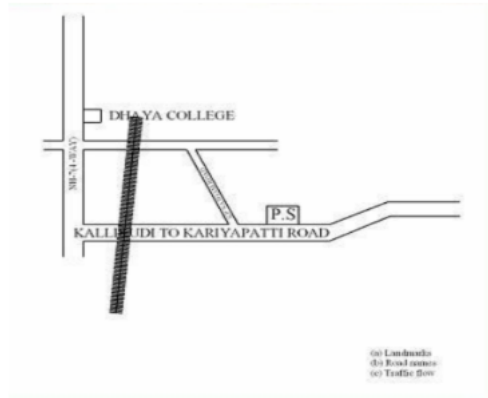

Key MAP View