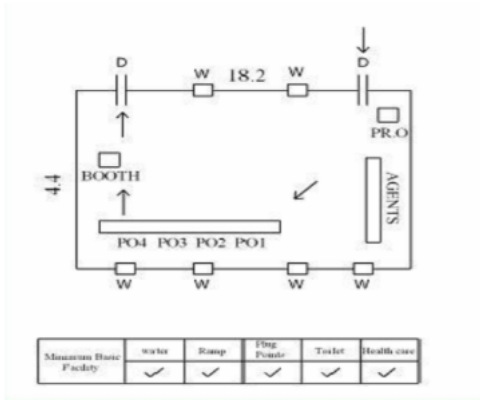

Google Map View

Polling Station Building Front View

Polling Station Front View

Cad View

Key MAP View

1 பெயர் : சங்கீதா - தந்தையின் பெயர்: முத்துப்பாண்டி - வீட்டு எண் : 1 வயது : 31 பாலினம் : பெண் Photo is available ZFI1058601	2 பெயர் : செல்வி - கணவர் பெயர்: வரதராஜ் - வீட்டு எண் : 1E வயது : 56 பாலினம் : பெண் Photo is available ZFI0814434	3 பெயர் : நாகராஜ் - தந்தையின் பெயர்: வைரவசாமி - வீட்டு எண் : 3-32 வயது : 31 பாலினம் : ஆண் Photo is available ZFI1058957
4 பெயர் : போதுமணி - கணவர் பெயர்: பால்பாண்டி - வீட்டு எண் : 3-102A வயது : 33 பாலினம் : பெண் Photo is available ZFI1058668	5 பெயர் : ரஞ்சித்குமார் - தந்தையின் பெயர்: ரவிச்சந்திரன் - வீட்டு எண் : 3/107 வயது : 34 பாலினம் : ஆண் Photo is available ZFI0756163	6 பெயர் : ர செண்பகவள்ளி தந்தையின் பெயர்: ரத்தினசபாபதி வீட்டு எண் : 3/376 வயது : 35 பாலினம் : பெண் Photo is available ZFI2749810
7 பெயர் : முத்துலட்சுமி ரா தந்தையின் பெயர்: ராஜமாணிக்கம் வீட்டு எண் : 4/16 வயது : 22 பாலினம் : பெண் Photo is available ZFI2653913	8 பெயர் : கதிர்வேல் தந்தையின் பெயர்: பன்னீர்செல்வம் வீட்டு எண் : 4-19 வயது : 28 பாலினம் : ஆண் Photo is available ZFI1405257	9 பெயர் : ராஜபெருமாள் - தந்தையின் பெயர்: ராமசாமி - வீட்டு எண் : 4-22 வயது : 64 பாலினம் : ஆண் Photo is available ZFI1058981
10 பெயர் : ராஜலட்சுமி - கணவர் பெயர்: குட்டிகுருநாதன் - வீட்டு எண் : 4-22 வயது : 30 பாலினம் : பெண் Photo is available ZFI1058536	11 பெயர் : இராஜேந்திரன் - தந்தையின் பெயர்: வேல்ச்சாமி - வீட்டு எண் : 4-59 வயது : 60 பாலினம் : ஆண் Photo is available ZFI1058999	12 பெயர் : கார்த்திக்ராஜா க தந்தையின் பெயர்: கங்காதரன் வீட்டு எண் : 4/62 வயது : 30 பாலினம் : ஆண் Photo is available ZFI2712016
13 பெயர் : முத்துலட்சுமி - கணவர் பெயர்: ராஜாராம் - வீட்டு எண் : 4-87 வயது : 41 பாலினம் : பெண் Photo is available ZFI1058965	14 பெயர் : பாண்டிமாதேவி - தந்தையின் பெயர்: கோவிந்தராஜ் - வீட்டு எண் : 4-97 வயது : 31 பாலினம் : பெண் Photo is available ZFI1058528	15 பெயர் : மாரியப்பன் - தந்தையின் பெயர்: குருசாமி - வீட்டு எண் : 4-98 வயது : 70 பாலினம் : ஆண் Photo is available ZFI1972280
16 பெயர் : குருவம்மாள் - கணவர் பெயர்: மாரிமுத்து - வீட்டு எண் : 4-98 வயது : 65 பாலினம் : பெண் Photo is available ZFI1972298	17 பெயர் : லீலாவதி - தந்தையின் பெயர்: முருகன் - வீட்டு எண் : 4-129 வயது : 33 பாலினம் : பெண் Photo is available ZFI1058916	18 பெயர் : பாண்டியம்மாள் தந்தையின் பெயர்: மாசாணம் வீட்டு எண் : 5/3 வயது : 28 பாலினம் : பெண் Photo is available ZFI2543858
19 பெயர் : விங்கம்மாள் - தந்தையின் பெயர்: சங்கிலி - வீட்டு எண் : 5-4 வயது : 79 பாலினம் : பெண் Photo is available ZFI1972314	20 பெயர் : செருவன் - தந்தையின் பெயர்: சங்கிலி - வீட்டு எண் : 5-4 வயது : 72 பாலினம் : ஆண் Photo is available ZFI1972322	21 பெயர் : சங்கரம்மாள் - கணவர் பெயர்: செருவன் - வீட்டு எண் : 5-4 வயது : 70 பாலினம் : பெண் Photo is available ZFI1972330
22 பெயர் : செருவலிங்கம் - தந்தையின் பெயர்: செருவன் - வீட்டு எண் : 5-4 வயது : 49 பாலினம் : ஆண் Photo is available ZFI1972355	23 பெயர் : செந்தில்முத்துக்குமார் - தந்தையின் பெயர்: ஆறுமுகம் - வீட்டு எண் : 5-4B வயது : 37 பாலினம் : ஆண் Photo is available ZFI0715136	24 பெயர் : காளீஸ்வரி - கணவர் பெயர்: செருவலிங்கம் - வீட்டு எண் : 5-4F வயது : 46 பாலினம் : பெண் Photo is available ZFI0091496
25 பெயர் : வடிவேலன் - தந்தையின் பெயர்: செருவன் - வீட்டு எண் : 5-4F வயது : 45 பாலினம் : ஆண் Photo is available HQR1576685	26 பெயர் : பரத் செ தந்தையின் பெயர்: செருவலிங்கம் வீட்டு எண் : 5/4 எப் வயது : 20 பாலினம் : ஆண் Photo is available ZFI2708832	27 பெயர் : செருவியம்மாள் - கணவர் பெயர்: சிவசங்கு - வீட்டு எண் : 5-5 வயது : 70 பாலினம் : பெண் Photo is available ZFI1972363
28 பெயர் : சிவலிங்கம் - தந்தையின் பெயர்: சிவசங்கு - வீட்டு எண் : 5-5 வயது : 53 பாலினம் : ஆண் Photo is available ZFI1972371	29 பெயர் : முத்துலட்சுமி - கணவர் பெயர்: சிவலிங்கம் - வீட்டு எண் : 5-5 வயது : 52 பாலினம் : பெண் Photo is available ZFI1972389	30 பெயர் : சுப்புலட்சுமி - கணவர் பெயர்: சேவகம் - வீட்டு எண் : 5-7 வயது : 46 பாலினம் : பெண் Photo is available ZFI0091504